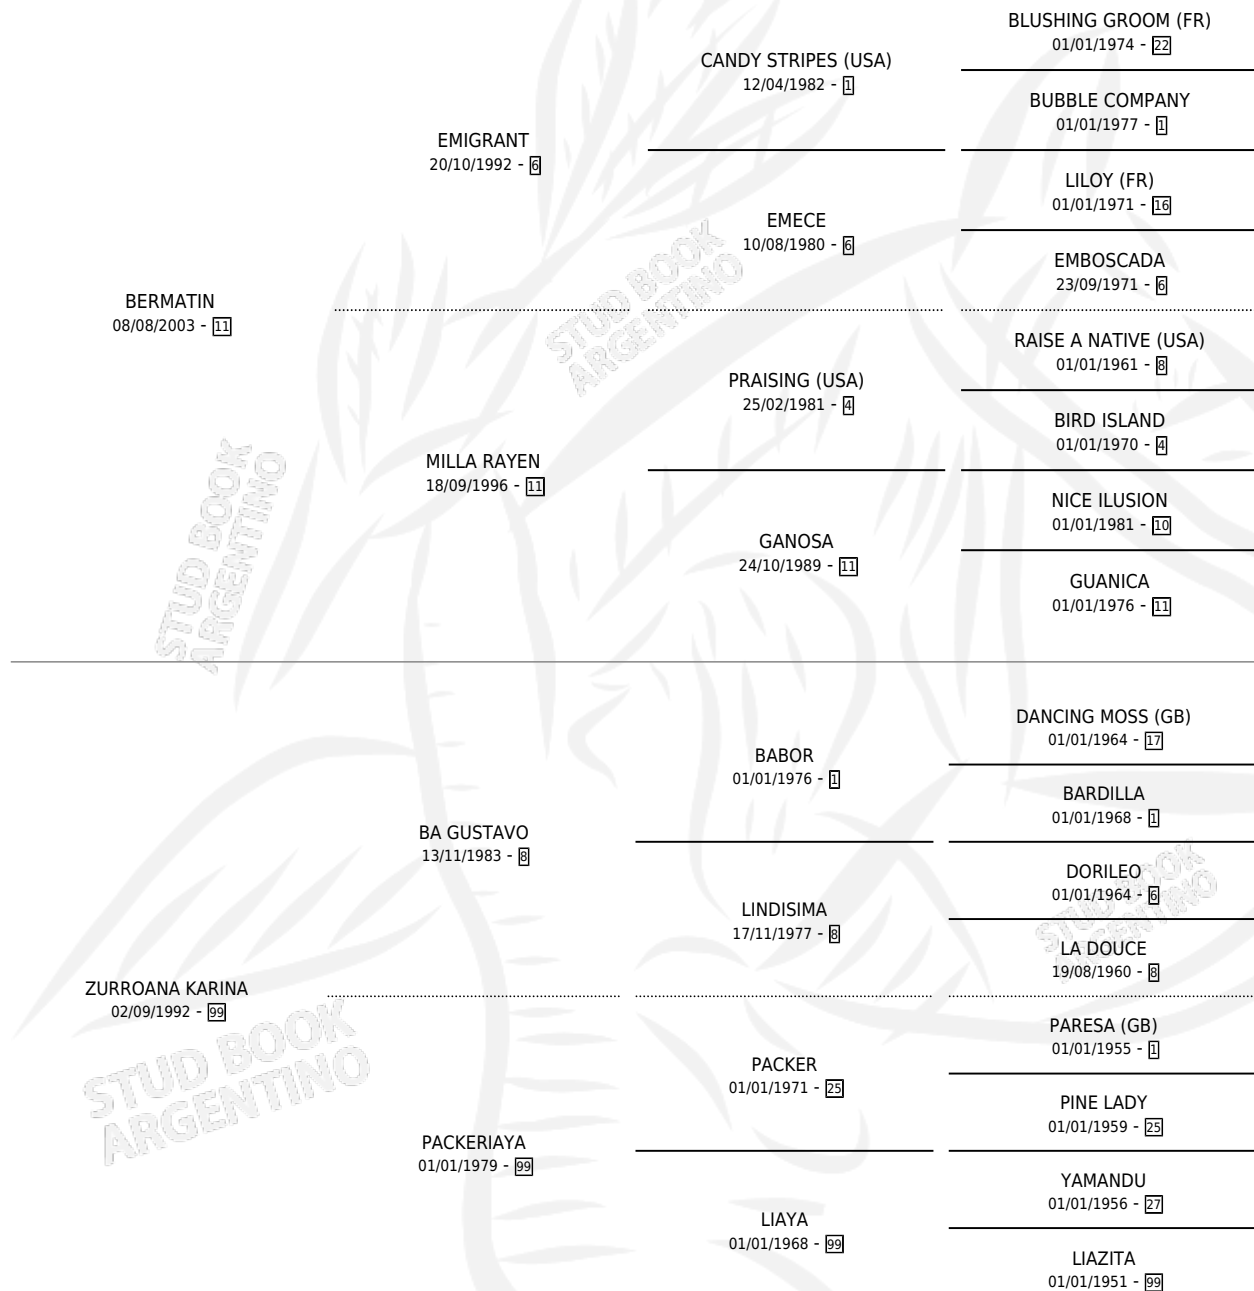

# POCHO TIN

por **BERMATIN** y **ZURROANA KARINA** por **BA GUSTAVO**

Argentina · Macho · Zaino · SP · 11/01/2013  
Familia 99 · Volumen 41

## ESTADO

TIPIFICACIÓN SANGUÍNEA	X
TIPIFICACIÓN POR ADN	X
PASAPORTE	X
IDENTIFICACIÓN POR MICROCHIP	X
REPRODUCTOR	X

**Lugar de nacimiento:** La Guillermina  
**Criador:** Theiller Ruben Horacio

## PEDIGREE