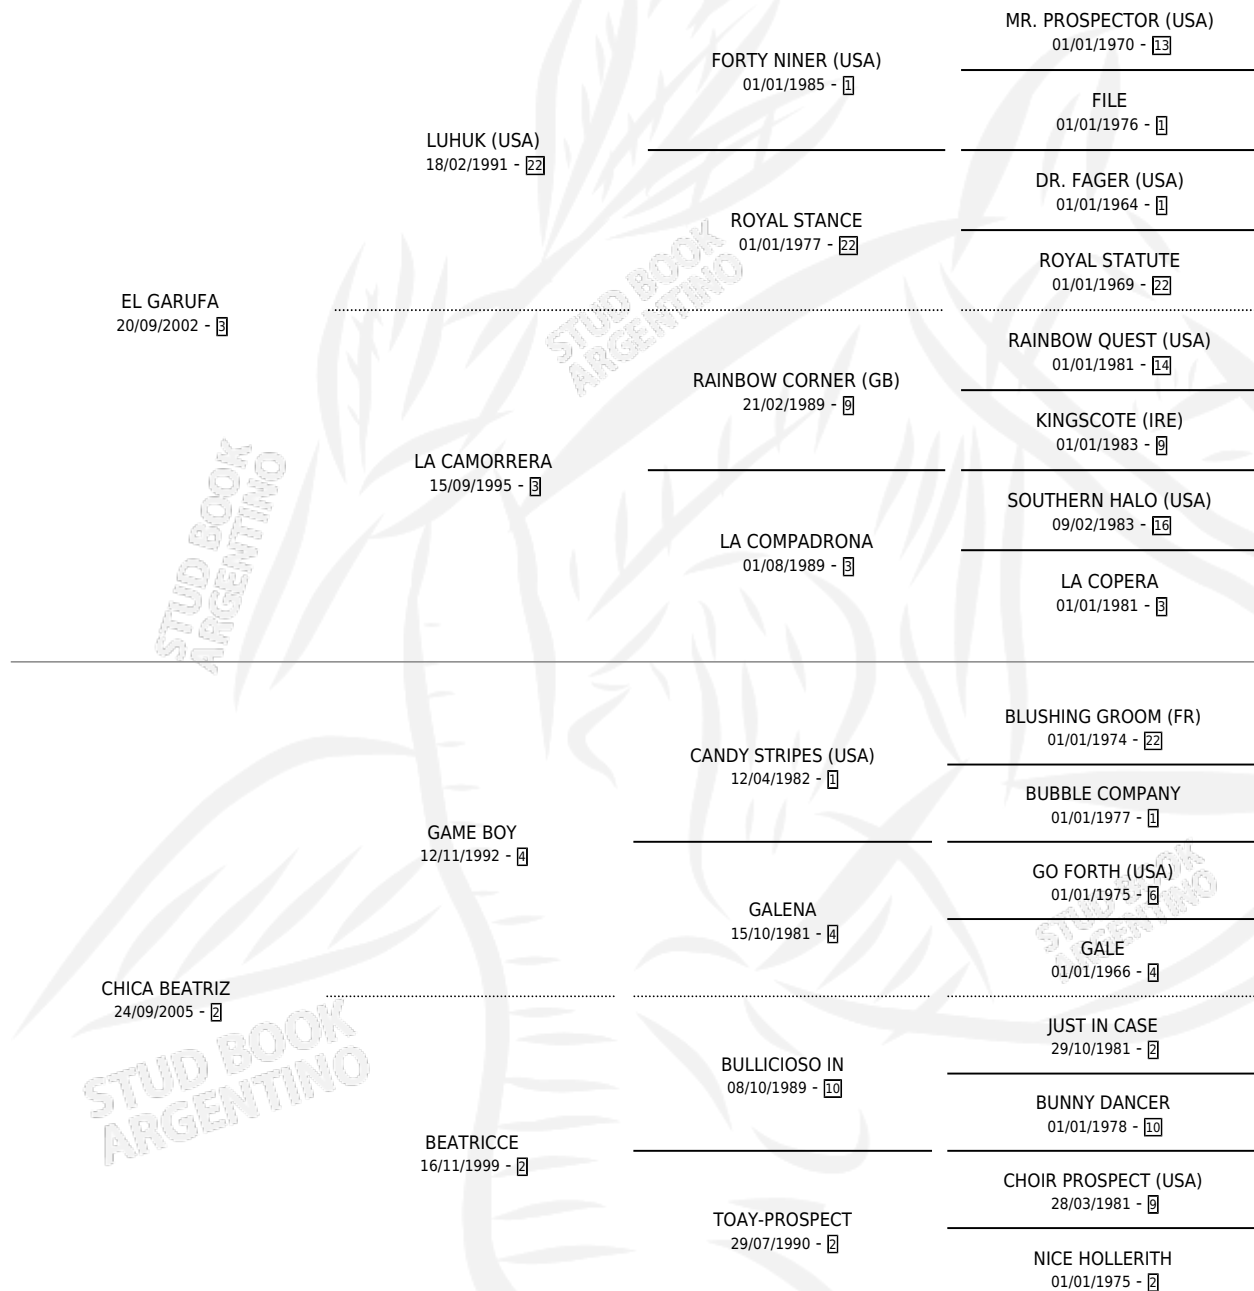

FELIPHIÑO DW

por EL GARUFA y CHICA BEATRIZ por GAME BOY

Argentina · Macho · Zaino · SP · 13/12/2012
Familia 2-h · Volumen 41

ESTADO

TIPIFICACIÓN SANGUÍNEA	X
TIPIFICACIÓN POR ADN	✓
PASAPORTE	✓
IDENTIFICACIÓN POR MICROCHIP	✓
REPRODUCTOR	X

Lugar de nacimiento: Campo particular

Criador: Sin dato

PEDIGREE