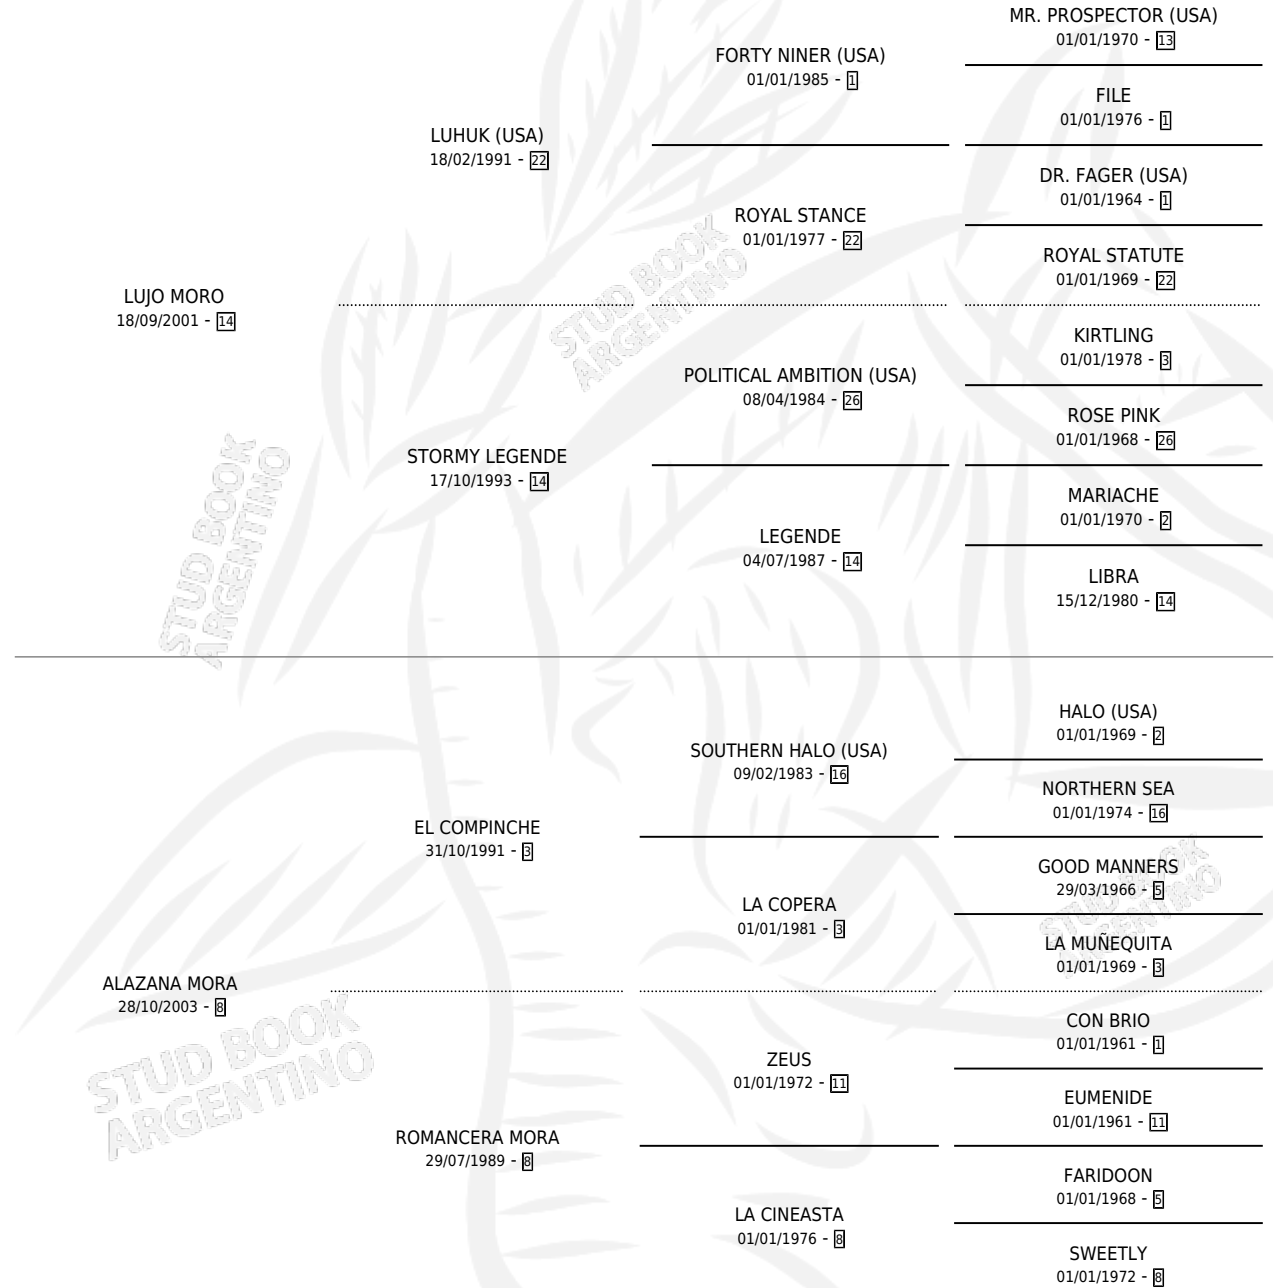

TUMBERO ALAZAN

por **LUJO MORO** y **ALAZANA MORA** por **EL COMPINCHE**

Argentina · Macho · Alazan · SP · 19/09/2012
Familia 8-a · Volumen 41

ESTADO

TIPIFICACIÓN SANGUÍNEA	X
TIPIFICACIÓN POR ADN	✓
PASAPORTE	✓
IDENTIFICACIÓN POR MICROCHIP	✓
REPRODUCTOR	X

Lugar de nacimiento: Don Fito
Criador: Bode Fernando Sebastian

PEDIGREE

TUMBERO ALAZAN

Datos oficiales del Stud Book Argentino

Documento generado el 10/05/2026

studbook.org.ar