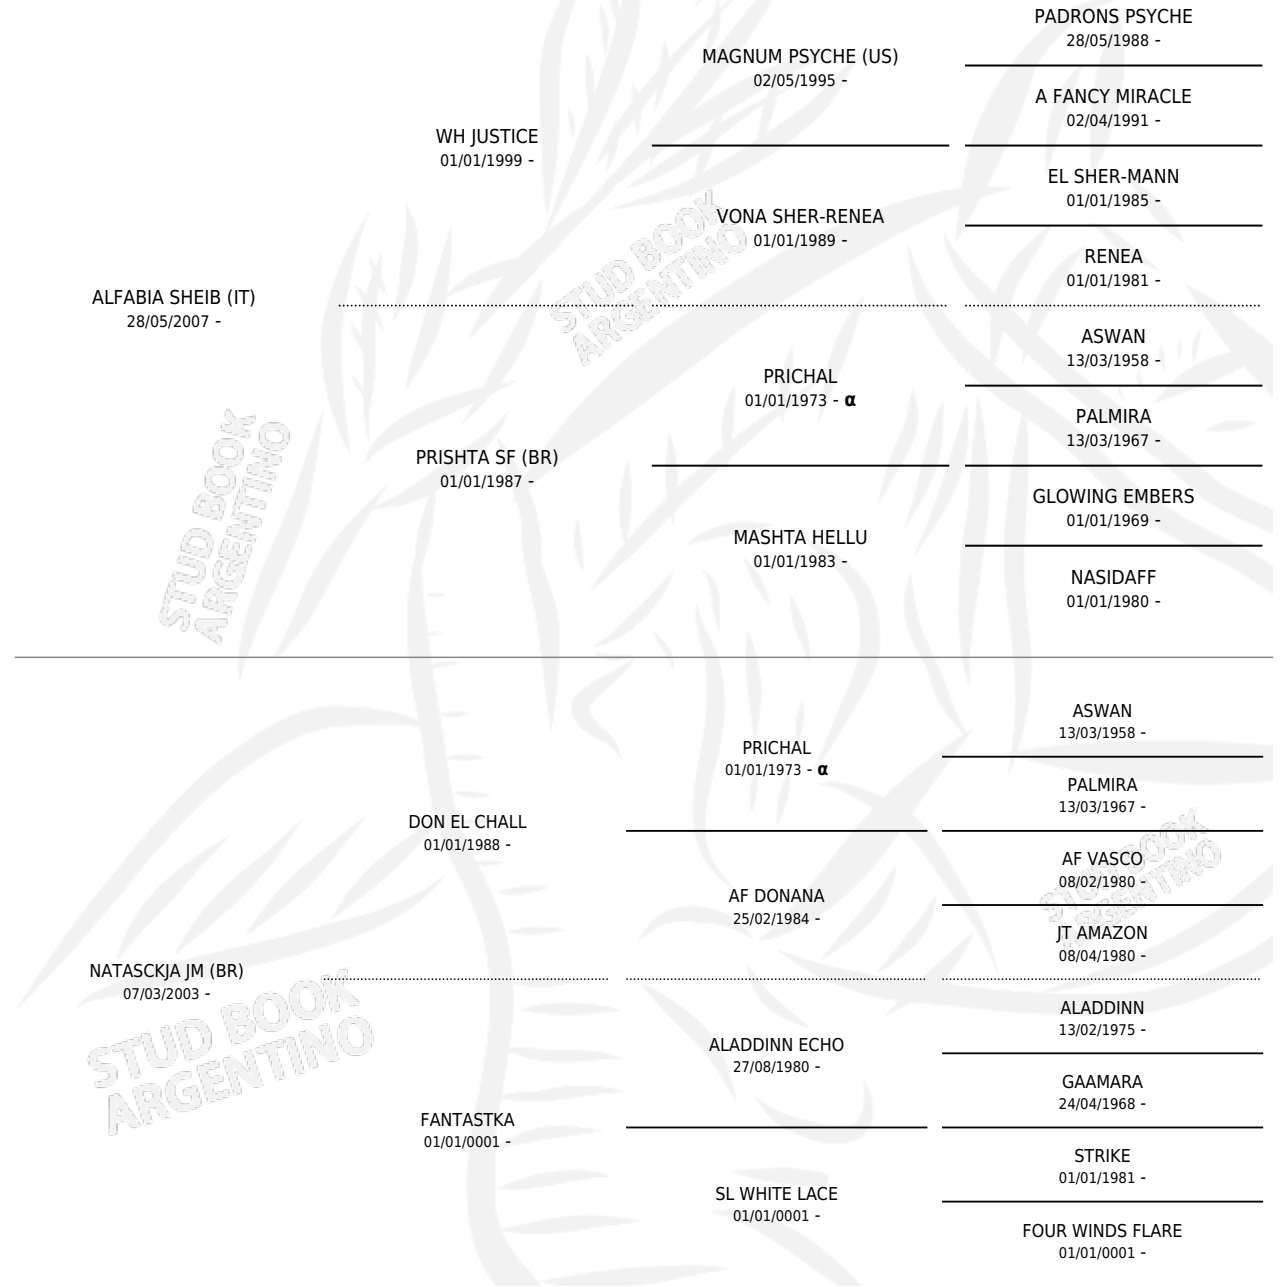

LC LARIO

por **ALFABIA SHEIB (IT)** y **NATASCKJA JM (BR)** por **DON EL CHALL**

Argentina · Macho · Tordillo · AP · 29/01/2013
Familia · Volumen 41

ESTADO

TIPIFICACIÓN SANGUÍNEA	X
TIPIFICACIÓN POR ADN	X
PASAPORTE	X
IDENTIFICACIÓN POR MICROCHIP	X
REPRODUCTOR	X

Lugar de nacimiento: La Catalina
Criador: La Catalina

PEDIGREE

INBREEDING : α

LC LARIO

Datos oficiales del Stud Book Argentino

Documento generado el 14/05/2026

studbook.org.ar