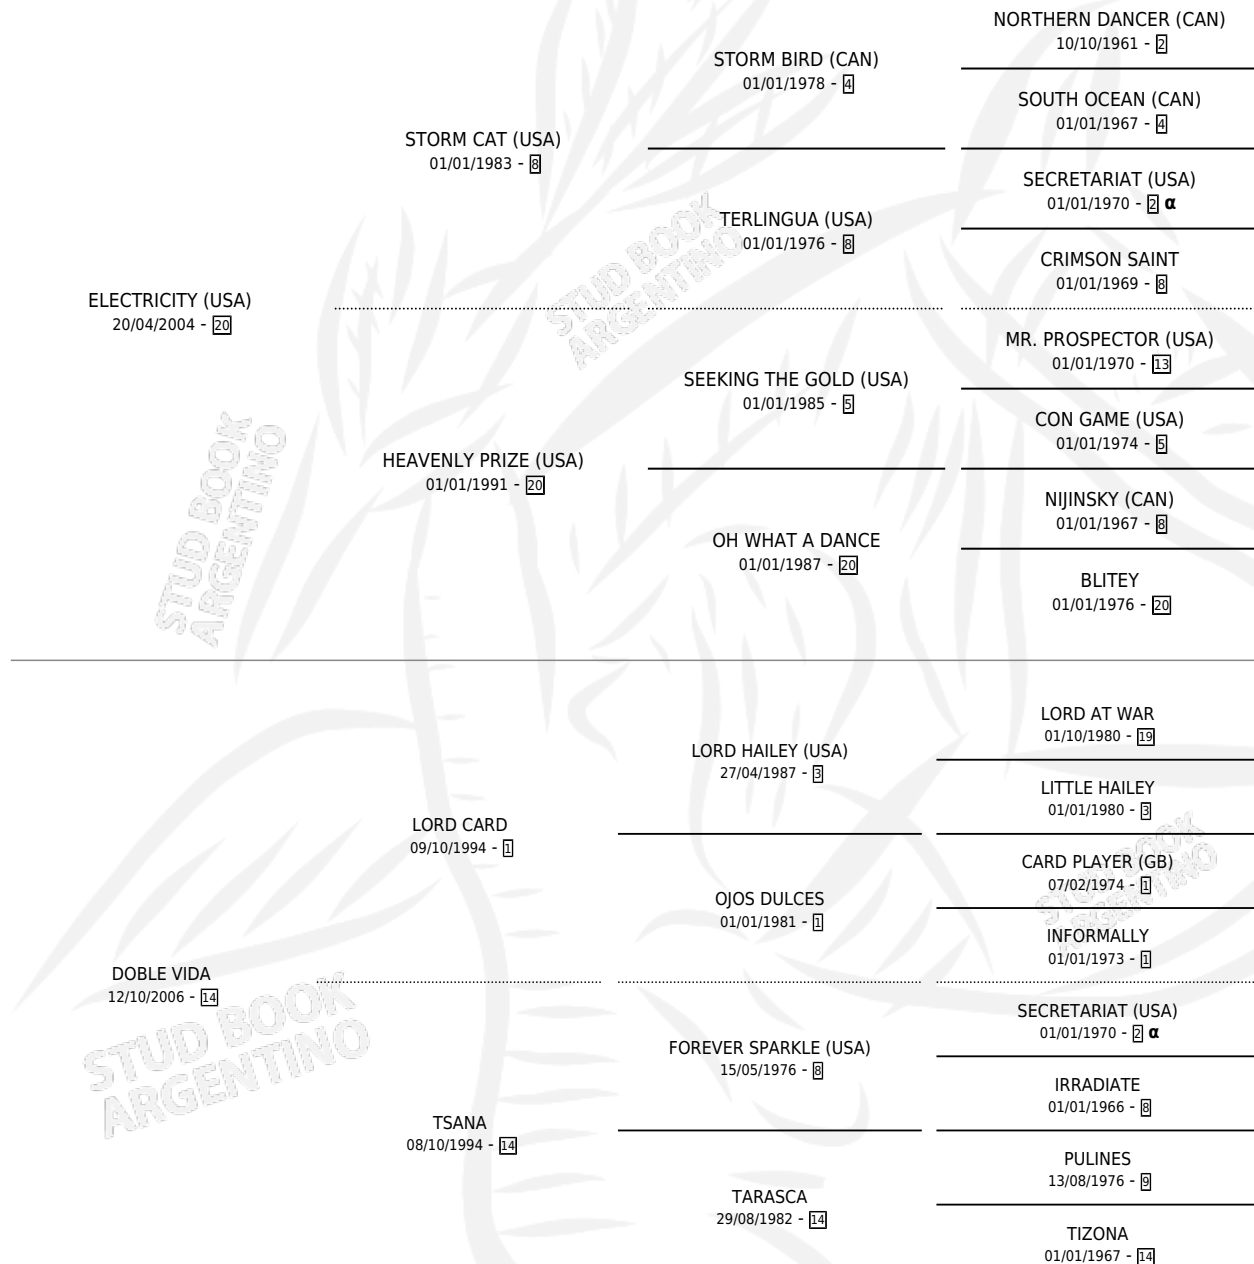

ELECTRIC LIFE

por **ELECTRICITY (USA)** y **DOBLE VIDA** por **LORD CARD**

Argentina · Macho · Alazan · SP · 16/10/2012
Familia 14-a · Volumen 41

ESTADO

TIPIFICACIÓN SANGUÍNEA	X
TIPIFICACIÓN POR ADN	✓
PASAPORTE	✓
IDENTIFICACIÓN POR MICROCHIP	✓
REPRODUCTOR	X

Lugar de nacimiento: Wester Cam Alfa
Criador: Sin dato

PEDIGREE

INBREEDING : α

CAMPAÑA

Solo carreras oficiales de Argentina

POR EDAD

EDAD	CC	1°	2°	3°	4°	5°	NP	CLC	CLG	CLCG1	CLGG1	IMPORTE	GANANCIA / CC
3 AÑOS	2	0	0	0	0	0	2	0	0	0	0	\$0	\$0
TOTALES	2	0	0	0	0	0	2	0	0	0	0	\$0	\$0
%		0.0%	0.0%	0.0%	0.0%	0.0%	100%	0.0%	0.0%	0.0%	0.0%		