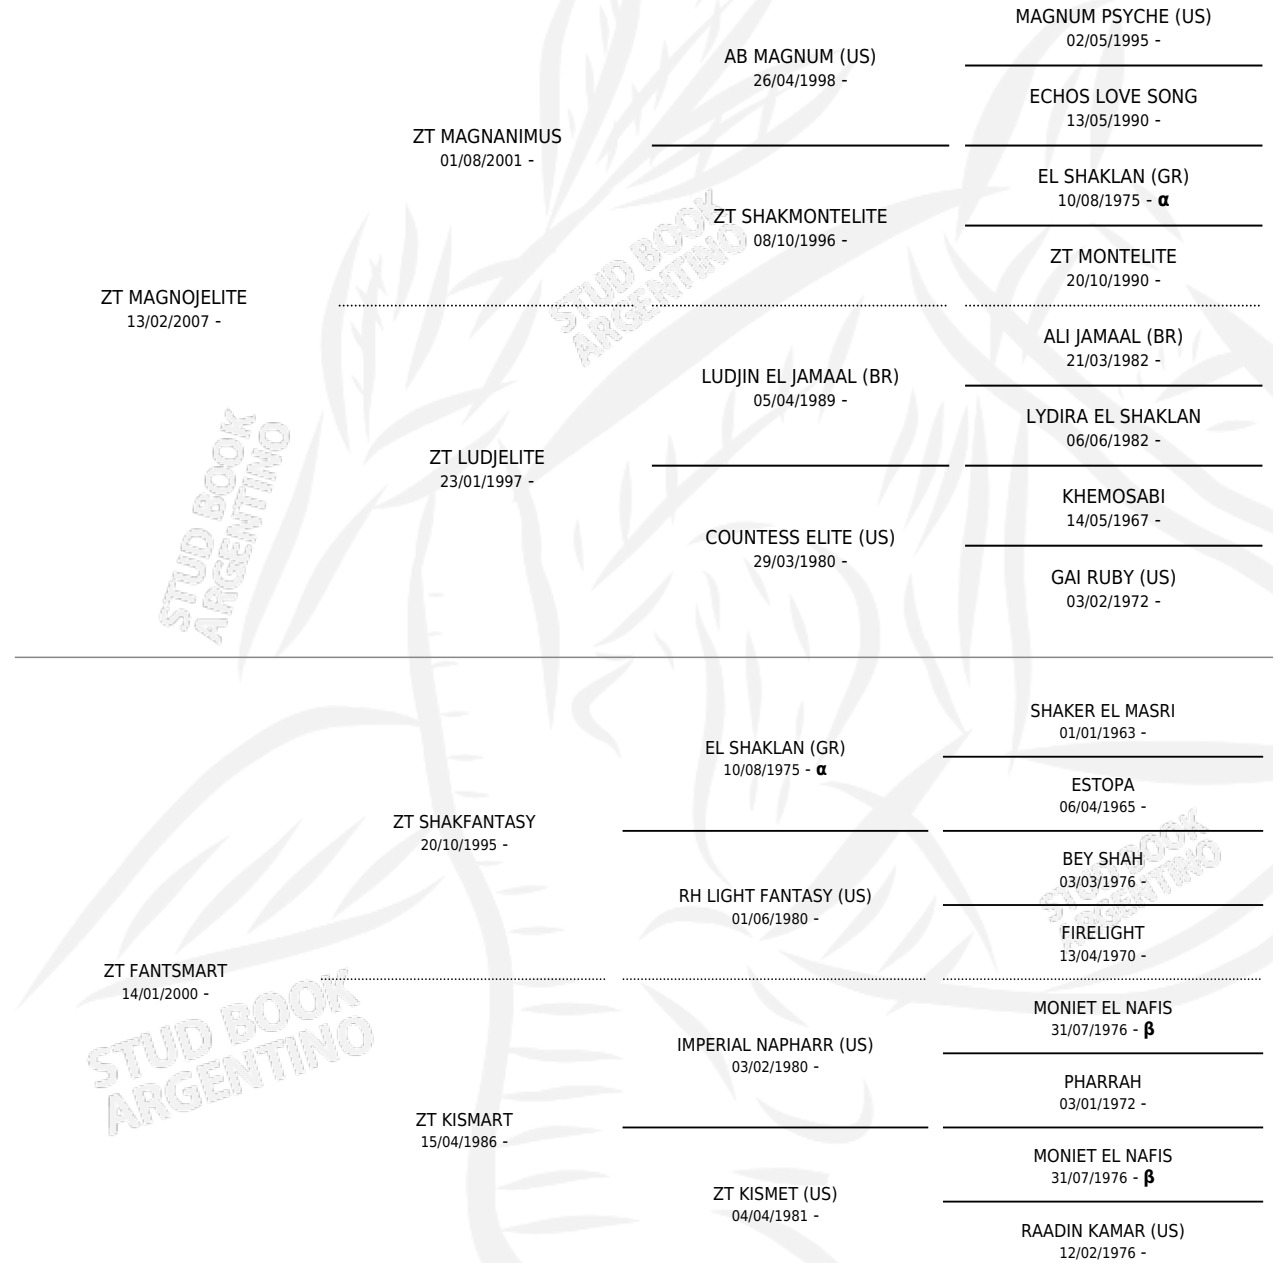

HI SOBERANA

por ZT MAGNOJELITE y ZT FANTSMART por ZT SHAKFANTASY

Argentina · Hembra · Alazan · AP · 21/01/2013
Familia · Volumen 41

ESTADO

TIPIFICACIÓN SANGUÍNEA	X
TIPIFICACIÓN POR ADN	✓
PASAPORTE	X
IDENTIFICACIÓN POR MICROCHIP	X
REPRODUCTOR	X

Lugar de nacimiento: Torue

Criador: Sin dato

PEDIGREE

INBREEDING : α, β

HI SOBERANA

Datos oficiales del Stud Book Argentino

Documento generado el 12/06/2026

studbook.org.ar