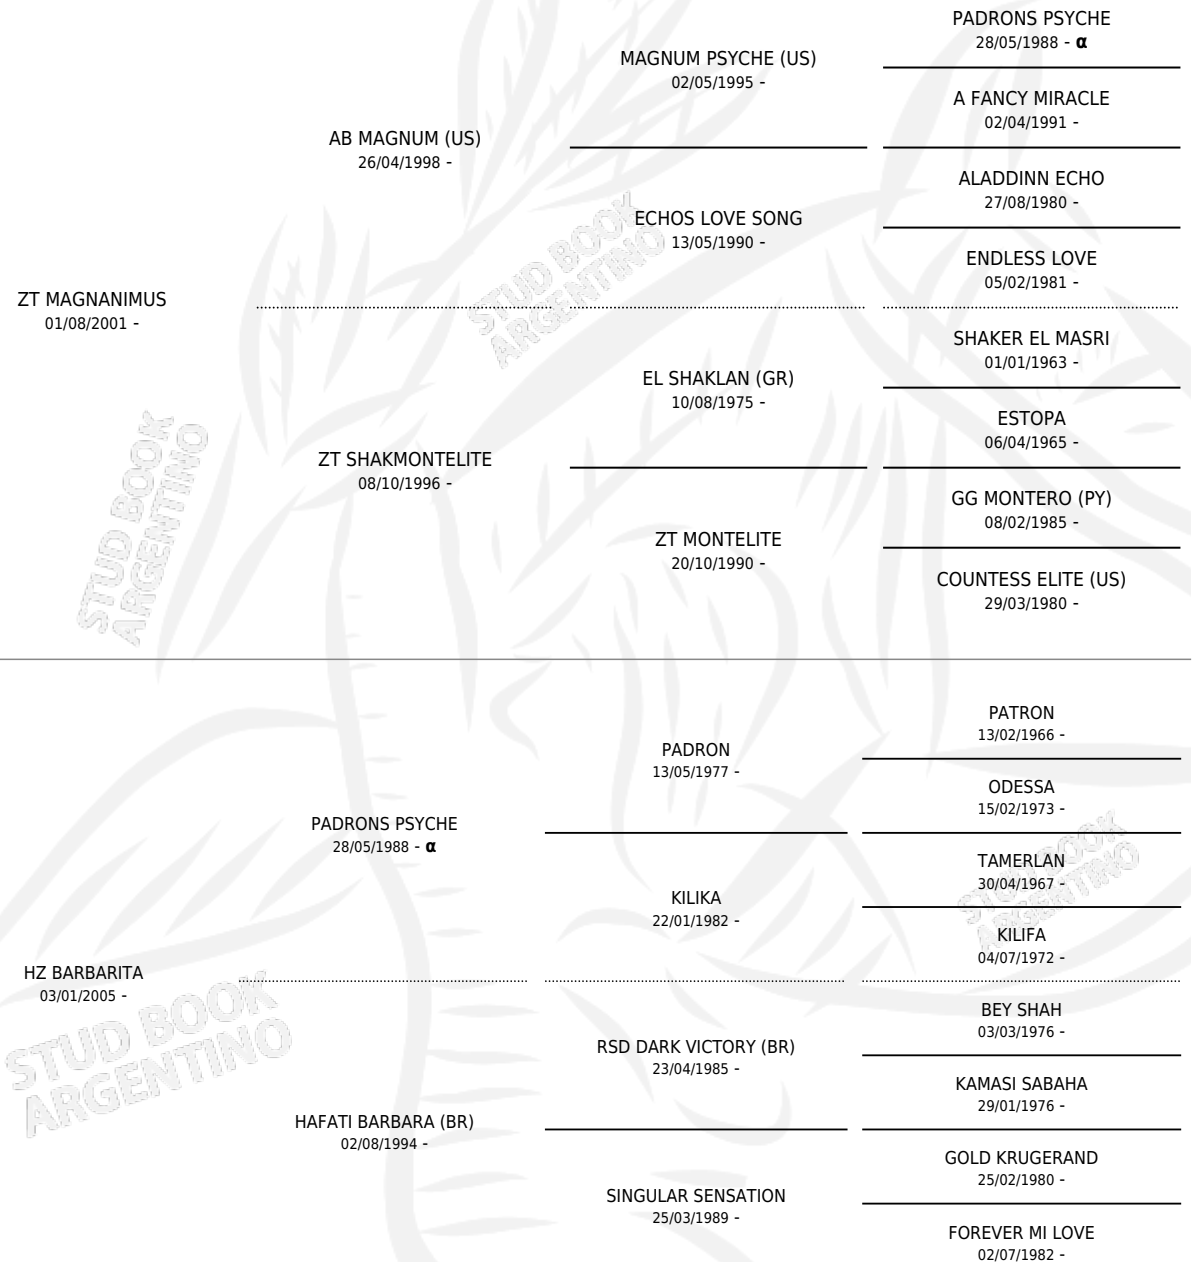

LL MAGBAR

por ZT MAGNANIMUS y HZ BARBARITA por PADRONS PSYCHE

Argentina · Macho · Alazan Tostado · AP · 05/01/2013
Familia · Volumen 41

ESTADO

TIPIFICACIÓN SANGUÍNEA	X
TIPIFICACIÓN POR ADN	X
PASAPORTE	X
IDENTIFICACIÓN POR MICROCHIP	X
REPRODUCTOR	X

Lugar de nacimiento: Maalesh
Criador: Cossini Alfredo Osvaldo

PEDIGREE

INBREEDING : α

LL MAGBAR

Datos oficiales del Stud Book Argentino

Documento generado el 11/06/2026

studbook.org.ar