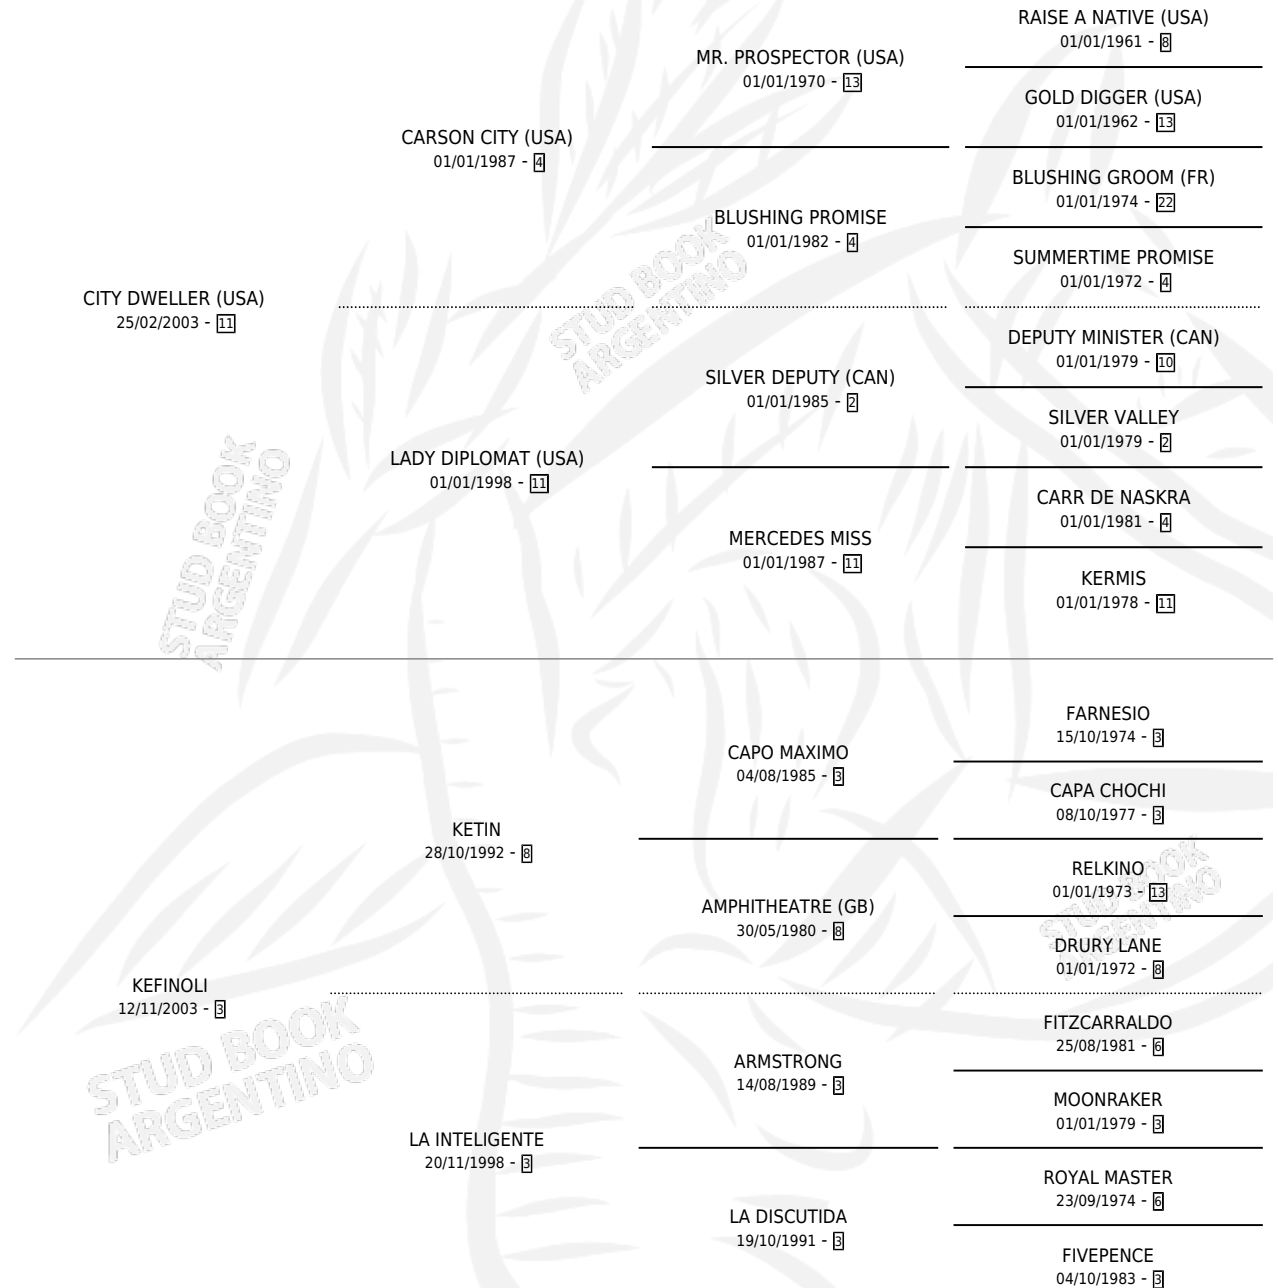

ENZO CITY

por CITY DWELLER (USA) y KEFINOLI por KETIN

Argentina · Macho · Alazan · SP · 30/09/2012
Familia 3-e · Volumen 41

ESTADO

TIPIFICACIÓN SANGUÍNEA	X
TIPIFICACIÓN POR ADN	✓
PASAPORTE	✓
IDENTIFICACIÓN POR MICROCHIP	✓
REPRODUCTOR	X

Lugar de nacimiento: Campo particular

Criador: Ramil Micaela Irene

PEDIGREE

ENZO CITY

Datos oficiales del Stud Book Argentino

Documento generado el 11/05/2026

studbook.org.ar