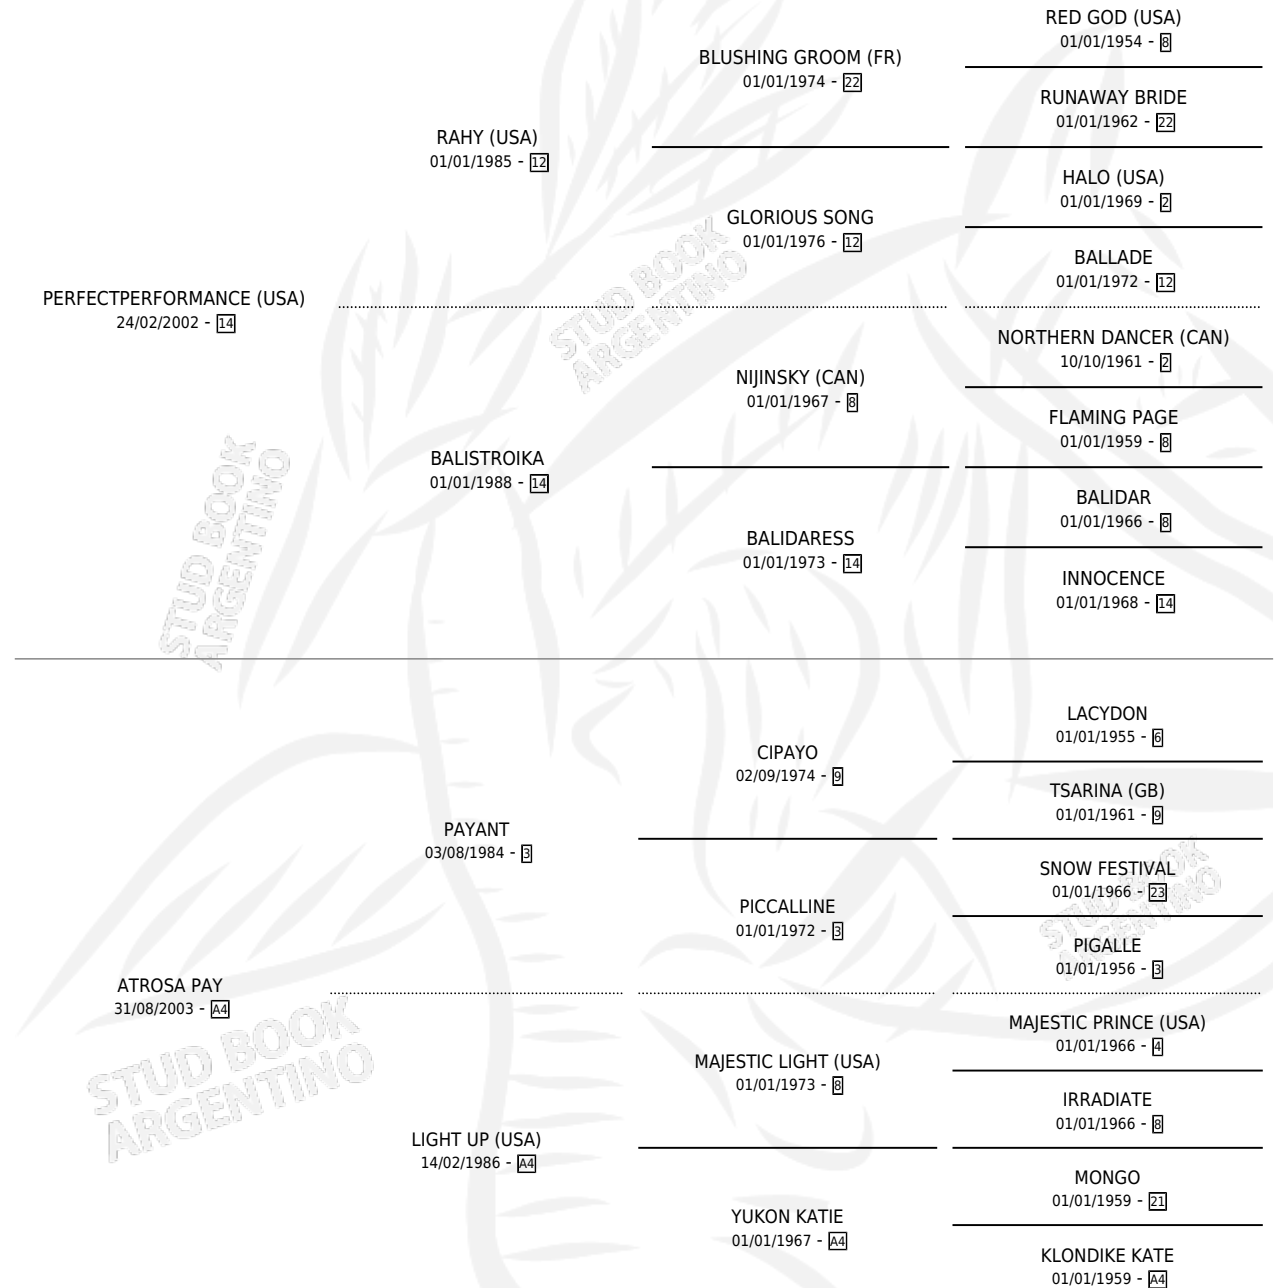

PERFECT TOM

por PERFECTPERFORMANCE (USA) y ATROSA PAY por PAYANT

Argentina · Macho · Alazan · SP · 21/11/2012
Familia A4 · Volumen 41

ESTADO

TIPIFICACIÓN SANGUÍNEA	X
TIPIFICACIÓN POR ADN	✓
PASAPORTE	✓
IDENTIFICACIÓN POR MICROCHIP	✓
REPRODUCTOR	X

Lugar de nacimiento: Santa Placida
Criador: Santa Placida

PEDIGREE

PERFECT TOM

Datos oficiales del Stud Book Argentino

Documento generado el 26/04/2026

studbook.org.ar