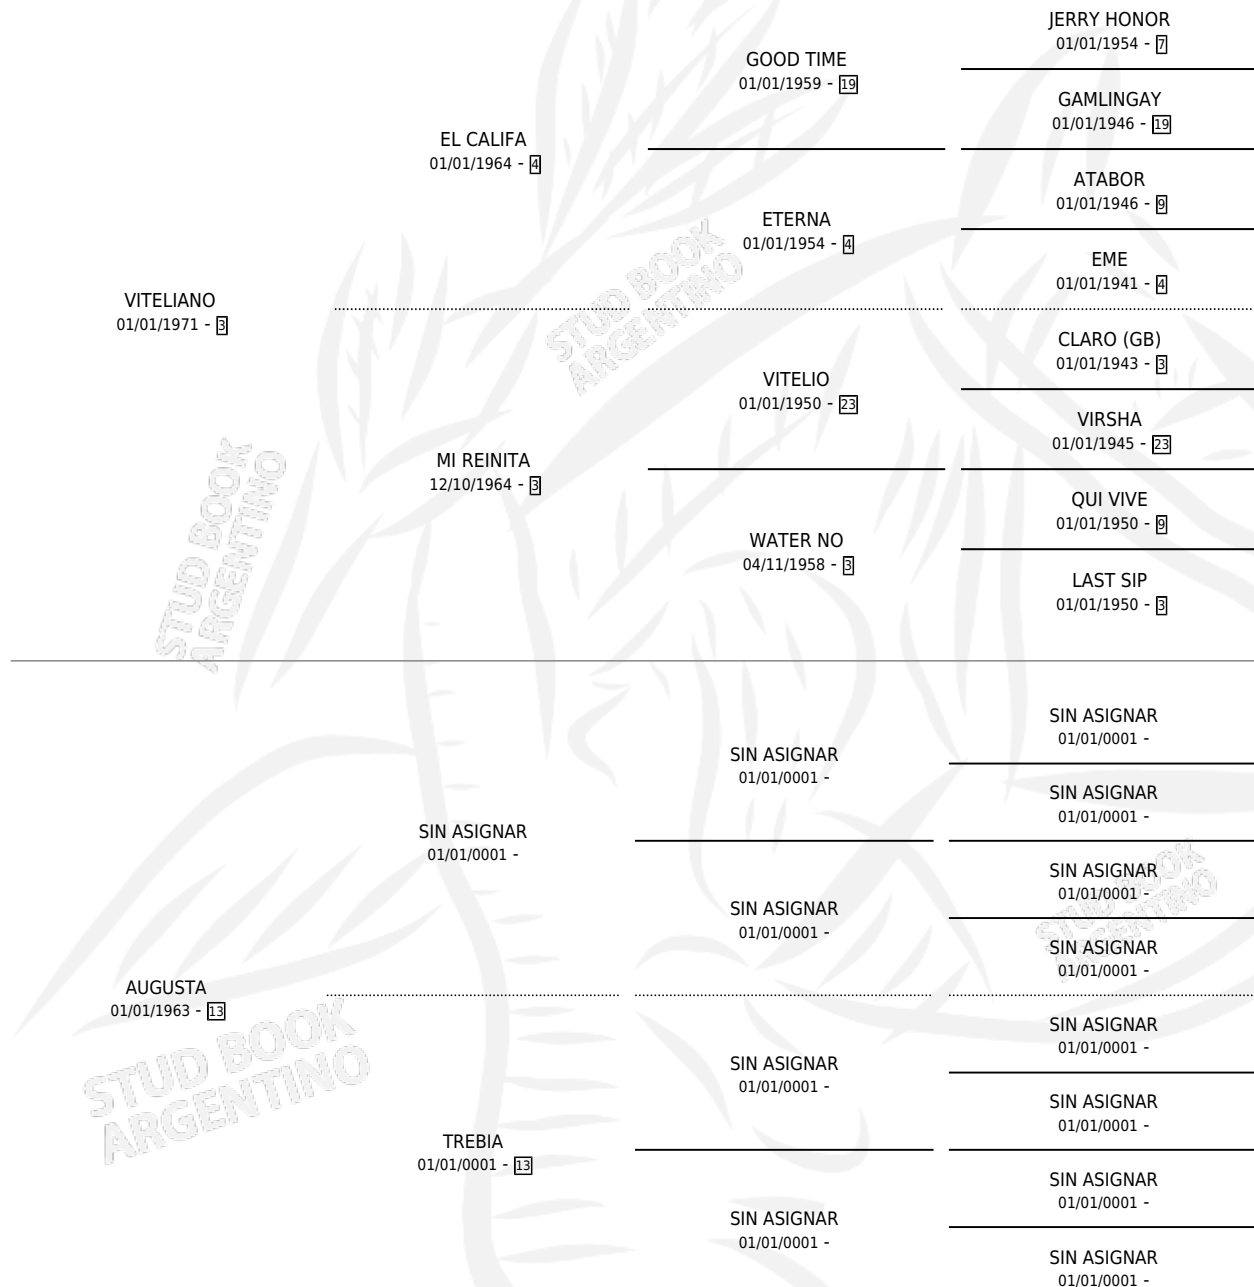

LA REINA

por **VITELIANO** y **AUGUSTA** por **SIN ASIGNAR**

Argentina · Hembra · Zaino Doradillo · SP · 28/09/1976
Familia 13 · Volumen 29

ESTADO

TIPIFICACIÓN SANGUÍNEA	X
TIPIFICACIÓN POR ADN	X
PASAPORTE	X
IDENTIFICACIÓN POR MICROCHIP	X
REPRODUCTOR	✓

Lugar de nacimiento: Campo particular

Criador: Giordano Hugo Orlando

~

HIJOS

	MACHOS	HEMBRAS
3 NACIERON	1	2
1 CORRIERON	1	0

SIN ACTUACIONES

PEDIGREE

S

mientos 3 / Efectividad 50.00%

PADRILLO	PRODUCTO	CRIADOR	1ER SERVICIO	ÚLTIMO SERVICIO
DEPUTY DIAMOND (USA)	∅		18/12/2009	18/12/2009
LA REINA SIMPAL	REYPAL (M Z, 13/09/1987)	SAMAGO	23/09/1986	25/09/1986
Datos oficiales del Stud Book Argentino VIGO	∅		21/12/1985	22/12/1985
Documento generado el 11/06/2026 VIGO	∅			
studbook.org.ar SIMPAL	LAPAL (H Z, 07/12/1985)	SIN DATO		
SNOW GALLERY	CABECITA NEGRA (H Z, 20/08/1983)	SIN DATO		