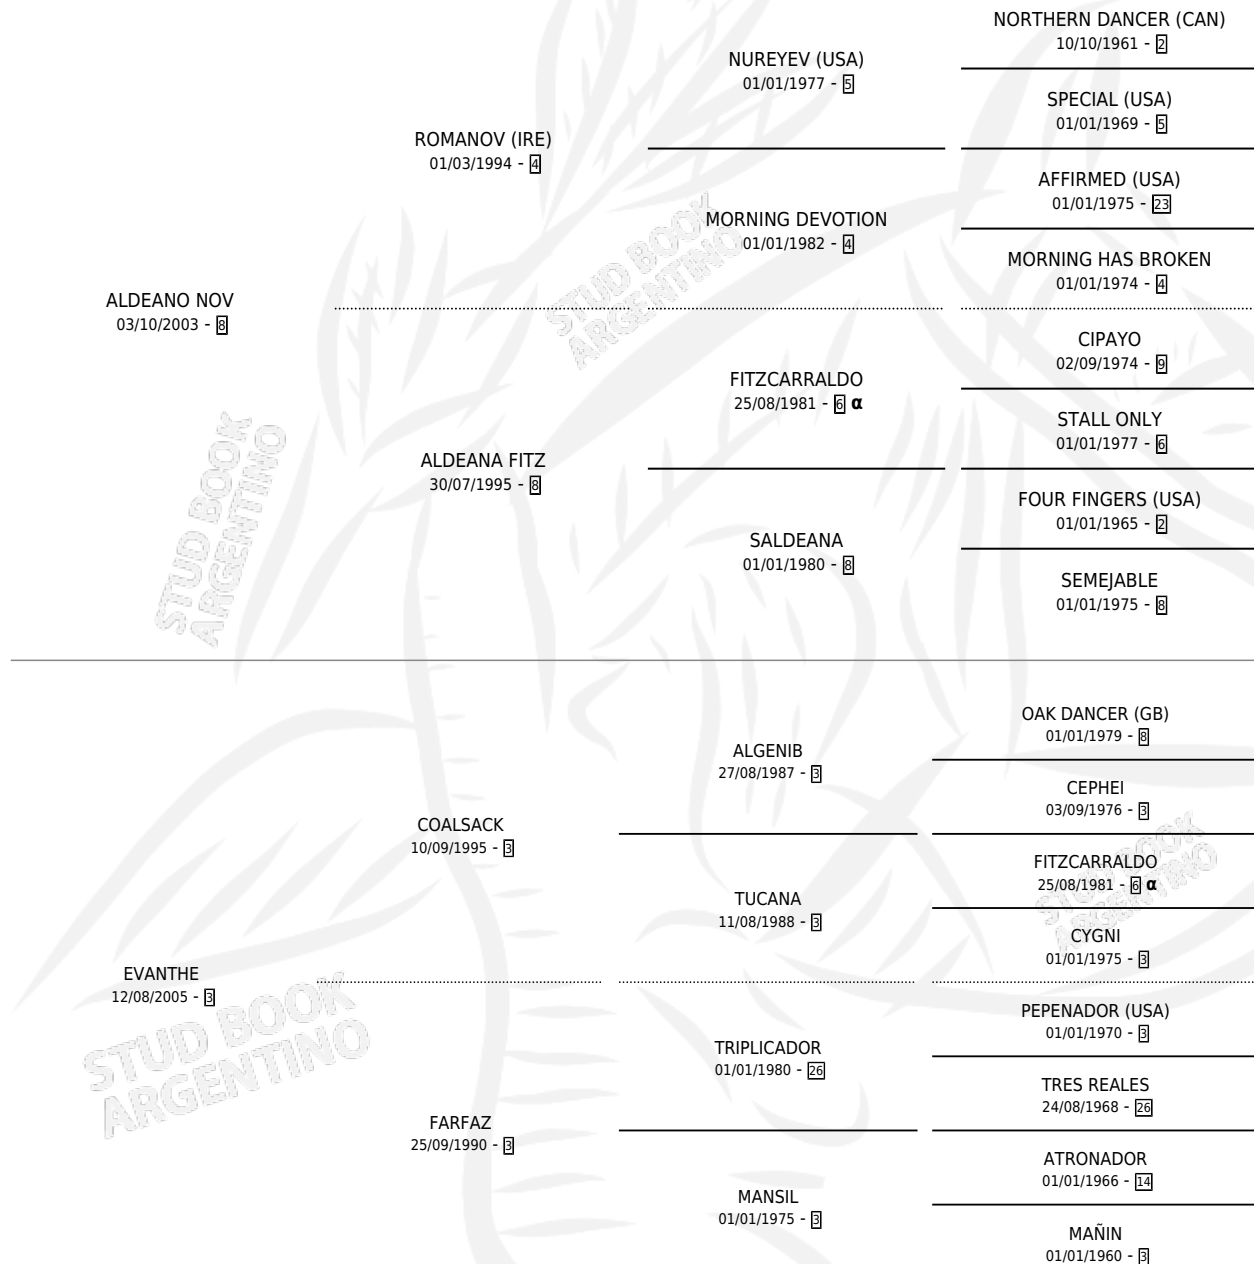

# IMPERIO ALD

por ALDEANO NOV y EVANTHE por COALSACK

Argentina · Macho · Zaino · SP · 26/11/2012  
Familia 3 · Volumen 41

## ESTADO

TIPIFICACIÓN SANGUÍNEA	X
TIPIFICACIÓN POR ADN	X
PASAPORTE	X
IDENTIFICACIÓN POR MICROCHIP	X
REPRODUCTOR	X

**Lugar de nacimiento:** Las Cuatro Reinas

**Criador:** Las Cuatro Reinas

## PEDIGREE

INBREEDING :  $\alpha$