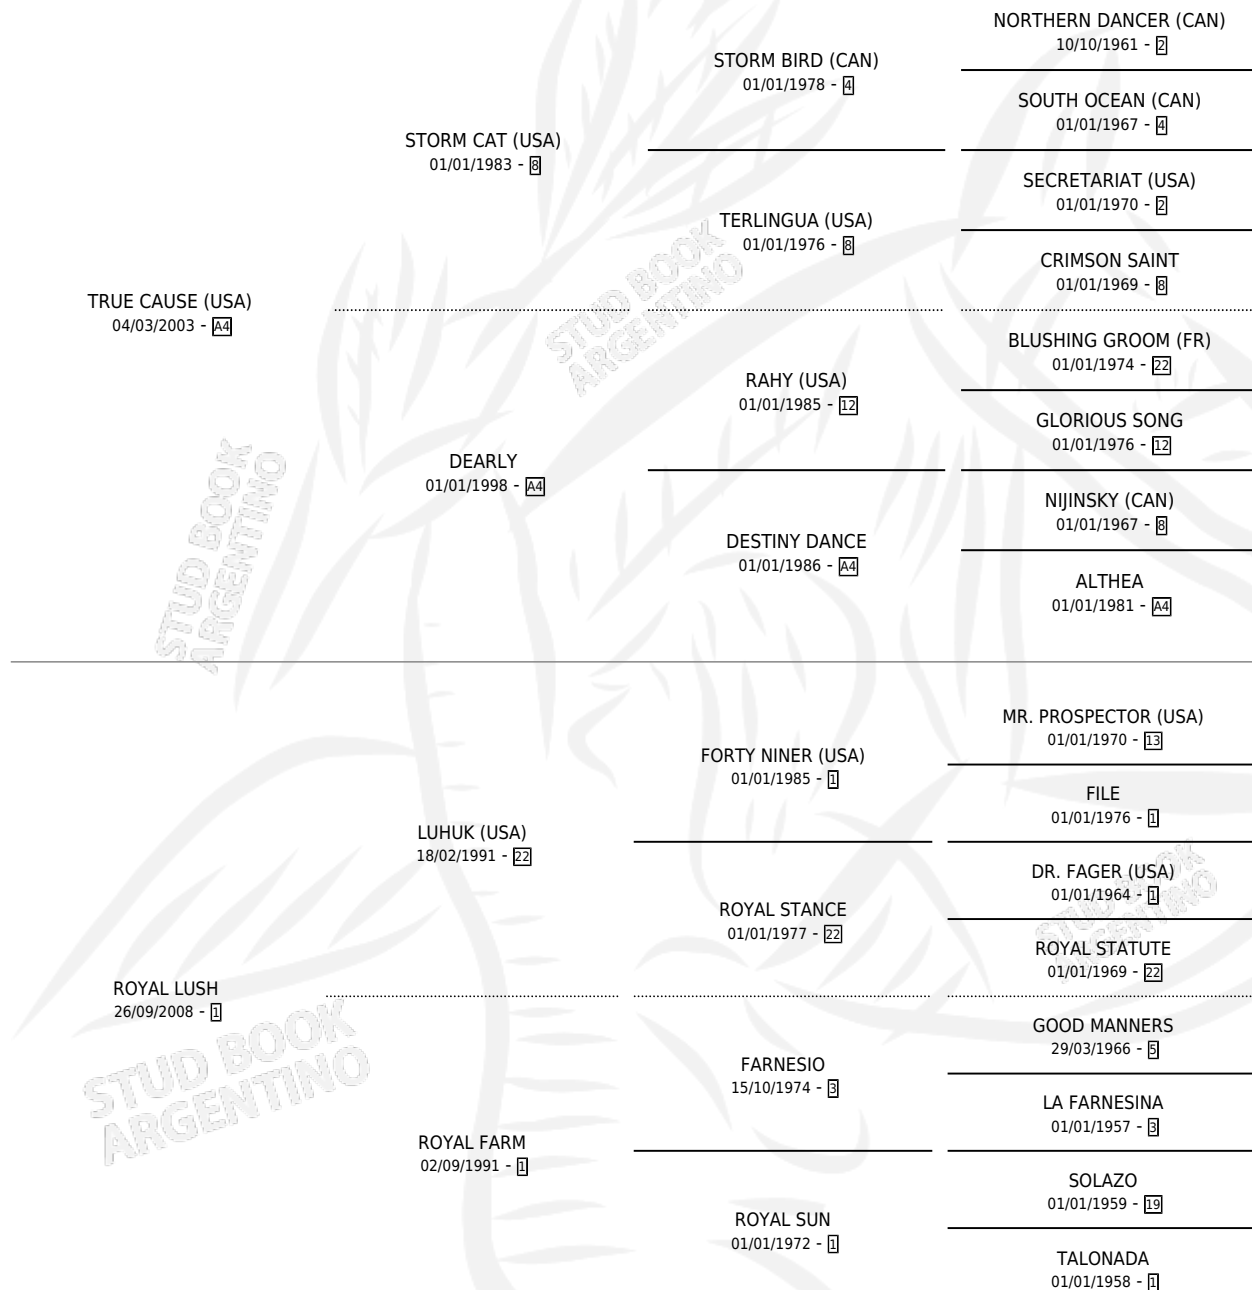

TRUE LUSH

por TRUE CAUSE (USA) y ROYAL LUSH por LUHUK (USA)

Argentina · Hembra · Alazan · SP · 18/11/2012
Familia 1-w · Volumen 41

ESTADO

TIPIFICACIÓN SANGUÍNEA	X
TIPIFICACIÓN POR ADN	X
PASAPORTE	X
IDENTIFICACIÓN POR MICROCHIP	X
REPRODUCTOR	X

Lugar de nacimiento: Los Durmientes

Criador: Los Durmientes

PEDIGREE

TRUE LUSH

Datos oficiales del Stud Book Argentino

Documento generado el 04/05/2026

studbook.org.ar