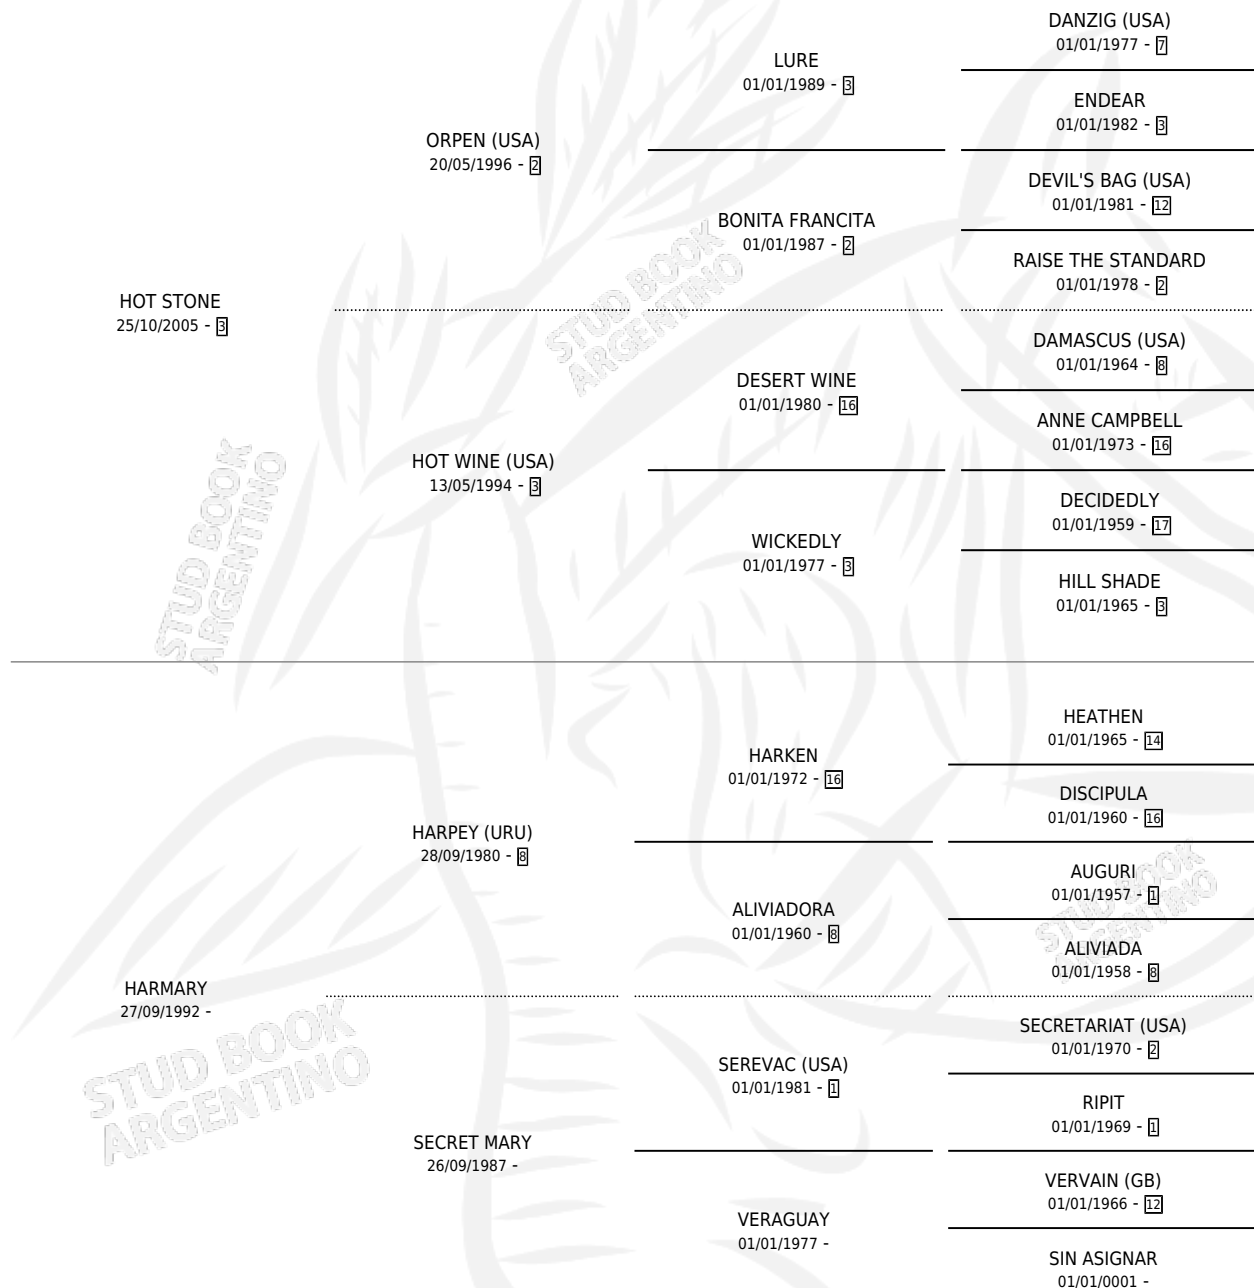

BALALAICA

por **HOT STONE** y **HARMARY** por **HARPEY (URU)**

Argentina · Hembra · Zaino · SP · 16/01/2013
Familia · Volumen 41

ESTADO

TIPIFICACIÓN SANGUÍNEA	X
TIPIFICACIÓN POR ADN	X
PASAPORTE	X
IDENTIFICACIÓN POR MICROCHIP	X
REPRODUCTOR	X

Lugar de nacimiento: La Reina
Criador: Barry Jose Patricio

PEDIGREE

BALALAICA

Datos oficiales del Stud Book Argentino

Documento generado el 12/05/2026

studbook.org.ar