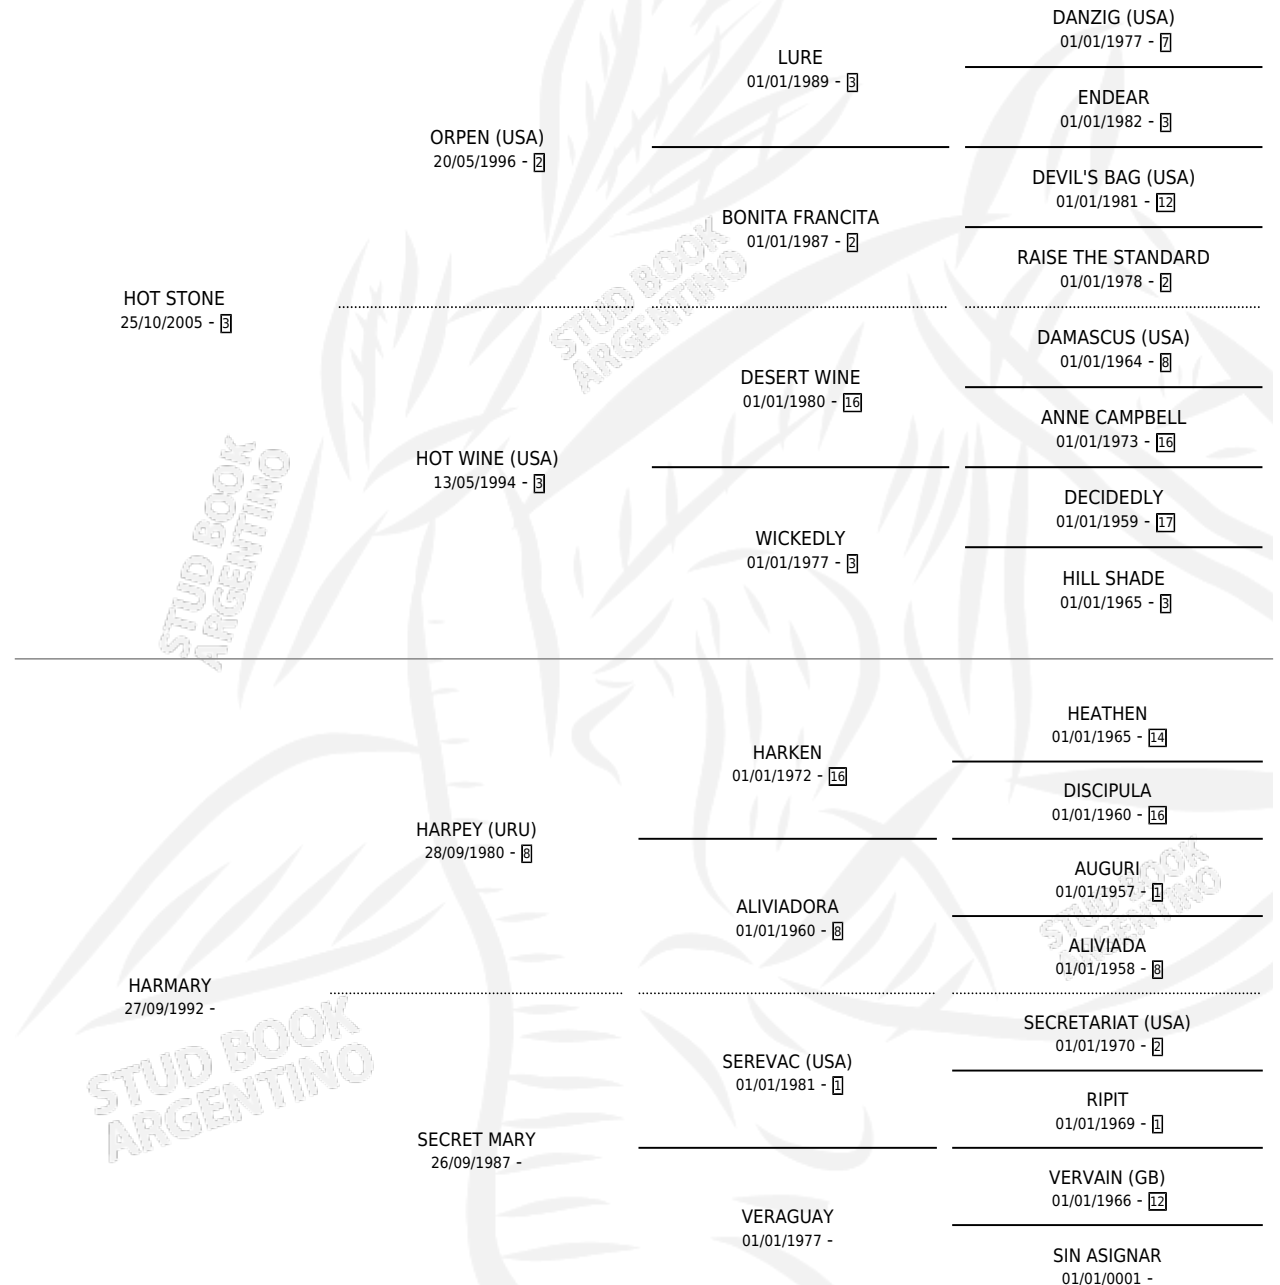

BALALAICA

por **HOT STONE** y **HARMARY** por **HARPEY (URU)**

Argentina · Hembra · Zaino · SP · 16/01/2013
Familia · Volumen 41

ESTADO

TIPIFICACIÓN SANGUÍNEA	X
TIPIFICACIÓN POR ADN	X
PASAPORTE	X
IDENTIFICACIÓN POR MICROCHIP	X
REPRODUCTOR	X

Lugar de nacimiento: La Reina

Criador: Barry Jose Patricio

PEDIGREE

BALALAICA

Datos oficiales del Stud Book Argentino

Documento generado el 11/05/2026

studbook.org.ar