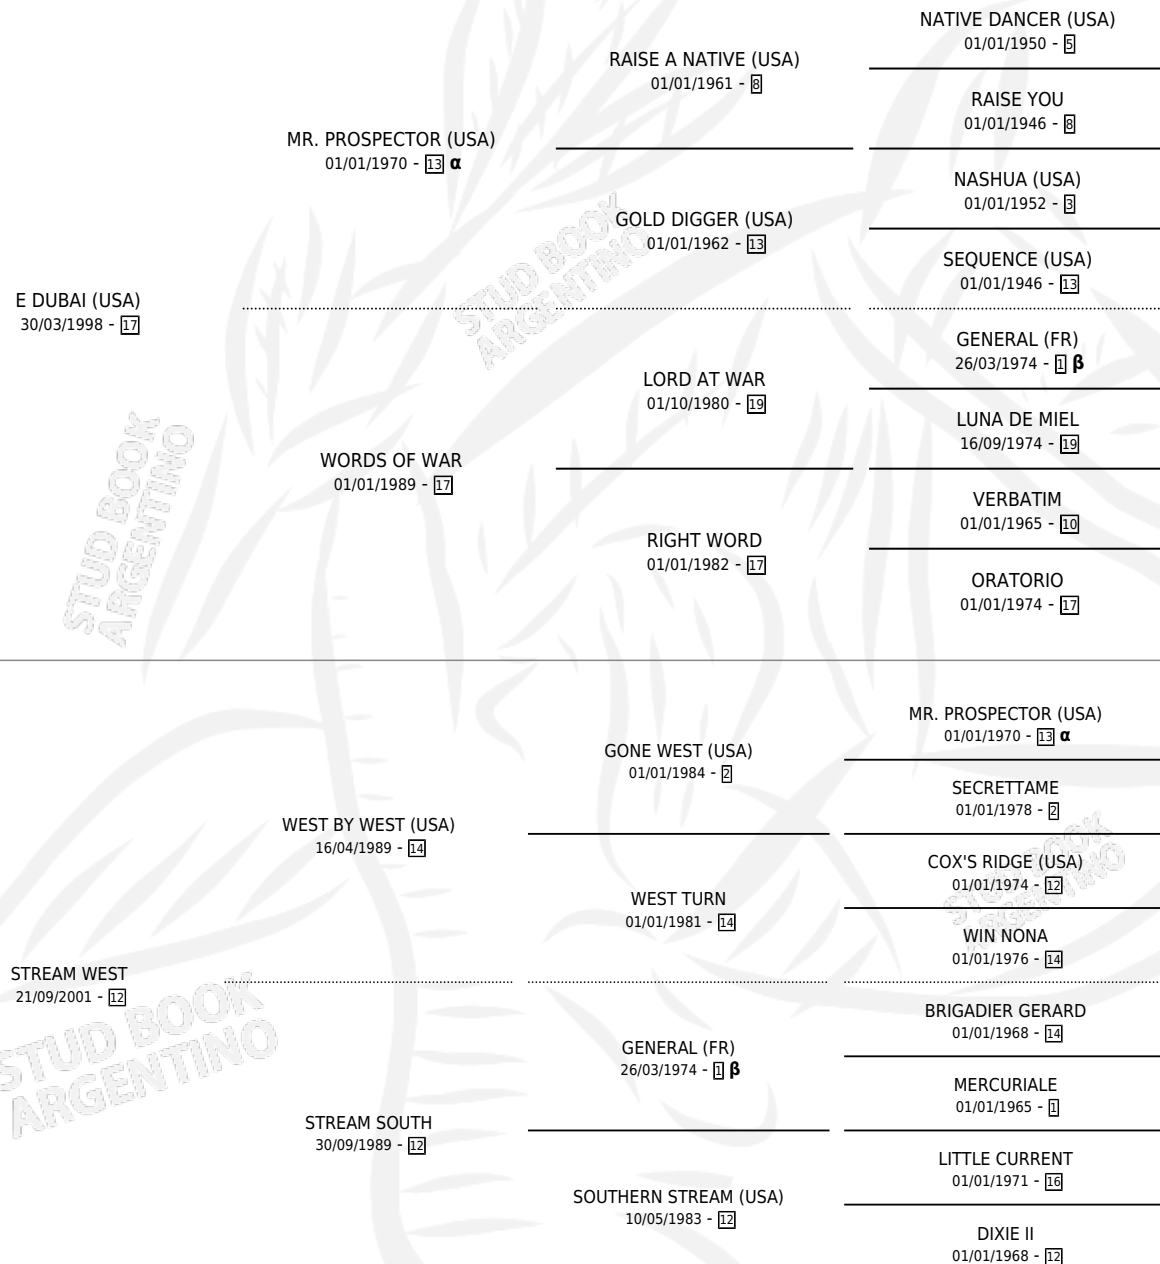

LADY DUBAI

por **E DUBAI (USA)** y **STREAM WEST** por **WEST BY WEST (USA)**

Argentina · Hembra · Zaino · SP · 16/10/2012
Familia 12-e · Volumen 41

ESTADO

TIPIFICACIÓN SANGUÍNEA	X
TIPIFICACIÓN POR ADN	✓
PASAPORTE	✓
IDENTIFICACIÓN POR MICROCHIP	✓
REPRODUCTOR	✓

Lugar de nacimiento: San Francisco Chico
Criador: San Francisco Chico

~

HIJOS

	MACHOS	HEMBRAS
3 NACIERON	1	2
SIN ACTUACIONES		

PEDIGREE

INBREEDING : **α,β**

CAMPAÑA

Solo carreras oficiales de Argentina