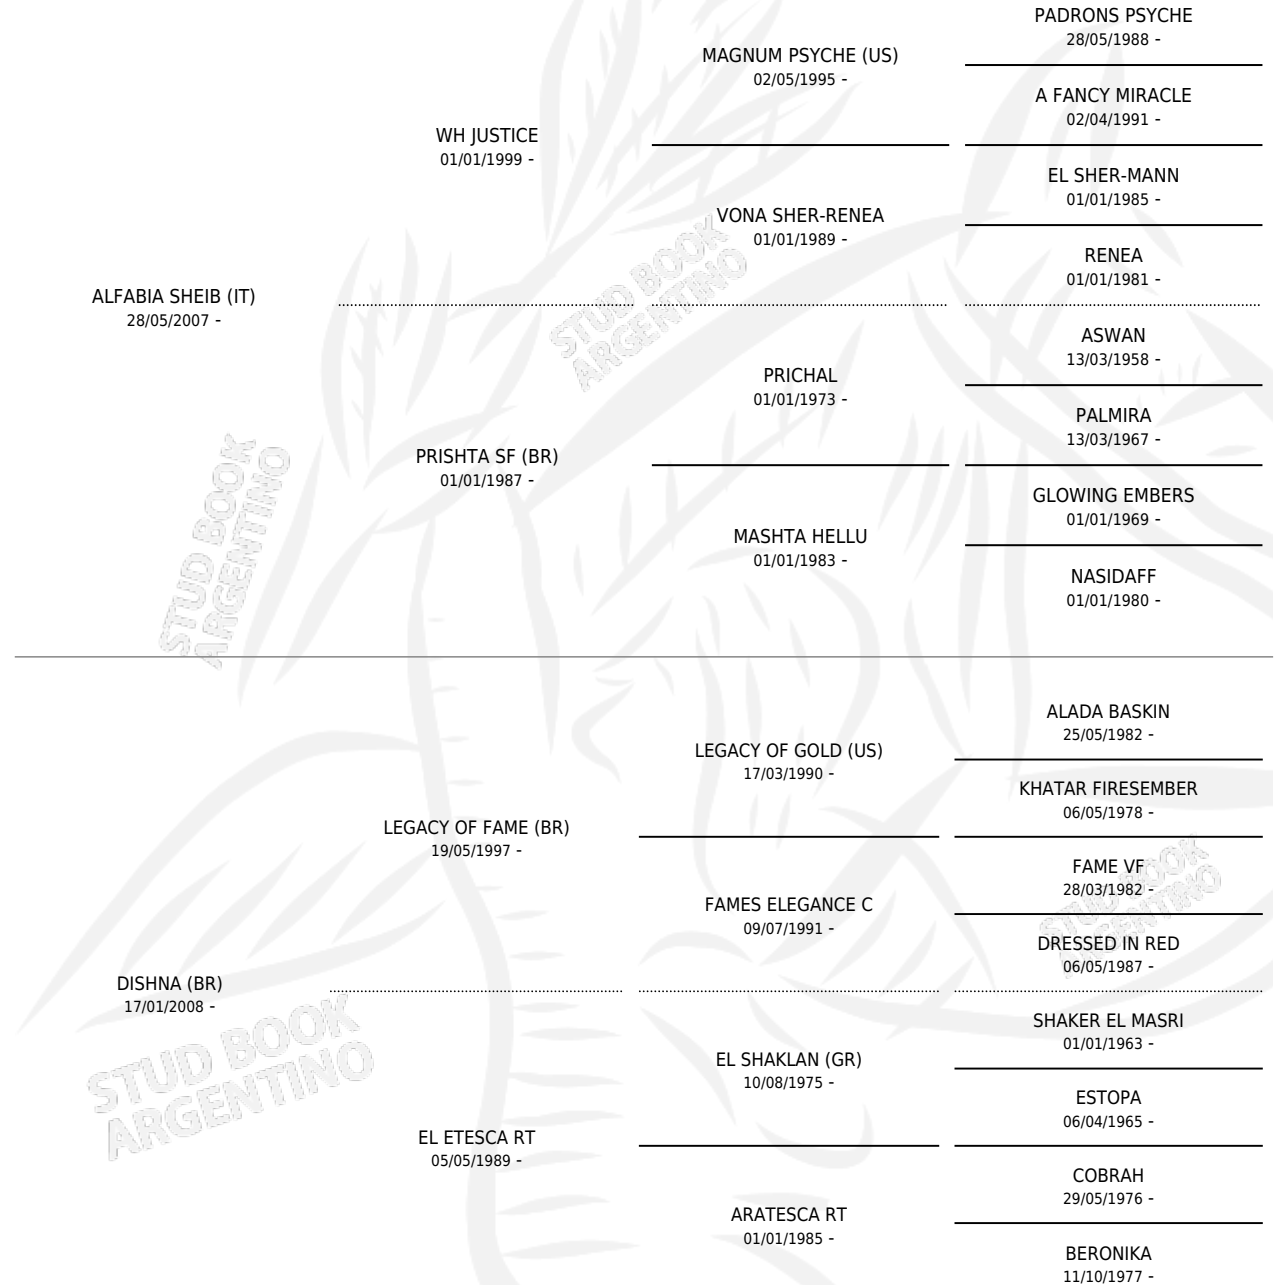

LC SIMBOLICO

por ALFABIA SHEIB (IT) y DISHNA (BR) por LEGACY OF FAME (BR)

Argentina · Macho · Tordillo · AP · 11/02/2013
Familia · Volumen 41

ESTADO

TIPIFICACIÓN SANGUÍNEA	X
TIPIFICACIÓN POR ADN	✓
PASAPORTE	X
IDENTIFICACIÓN POR MICROCHIP	X
REPRODUCTOR	X

Lugar de nacimiento: La Catalina
Criador: La Catalina

PEDIGREE

LC SIMBOLICO

Datos oficiales del Stud Book Argentino

Documento generado el 11/05/2026

studbook.org.ar