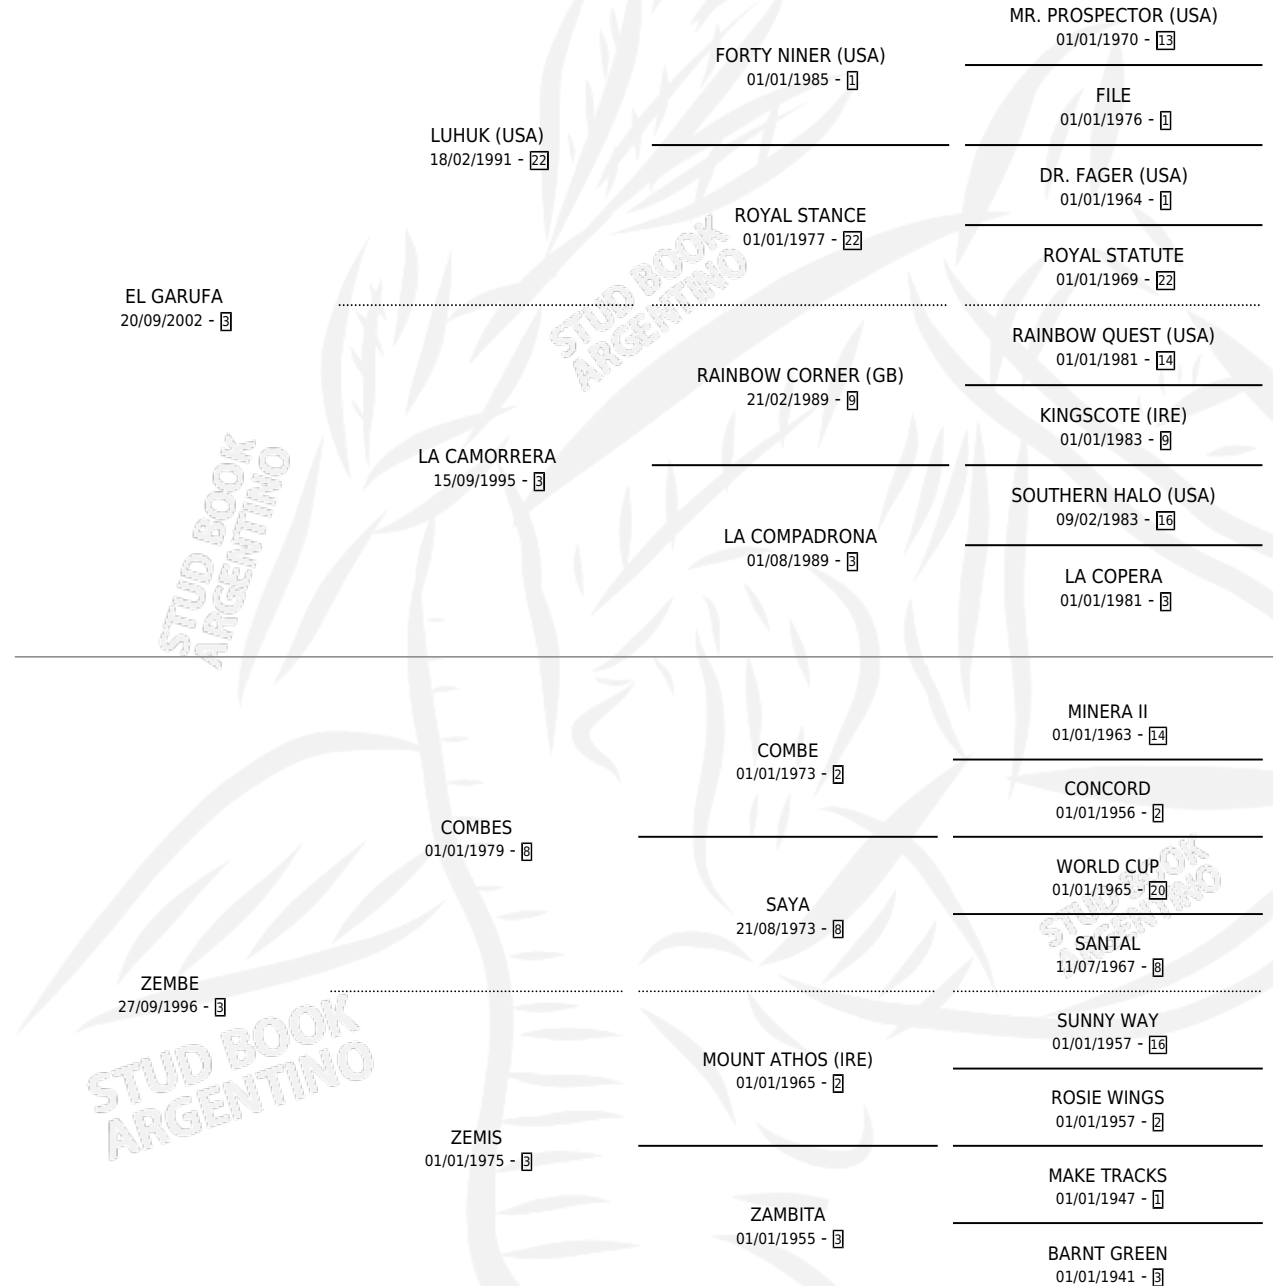

RICHARD BEBOTE

por EL GARUFA y ZEMBE por COMBES

Argentina · Macho · Zaino · SP · 15/11/2012
Familia 3-e · Volumen 41

ESTADO

TIPIFICACIÓN SANGUÍNEA	X
TIPIFICACIÓN POR ADN	X
PASAPORTE	X
IDENTIFICACIÓN POR MICROCHIP	X
REPRODUCTOR	X

Lugar de nacimiento: Malalhue

Criador: Dutroc Ricardo Alfredo

PEDIGREE