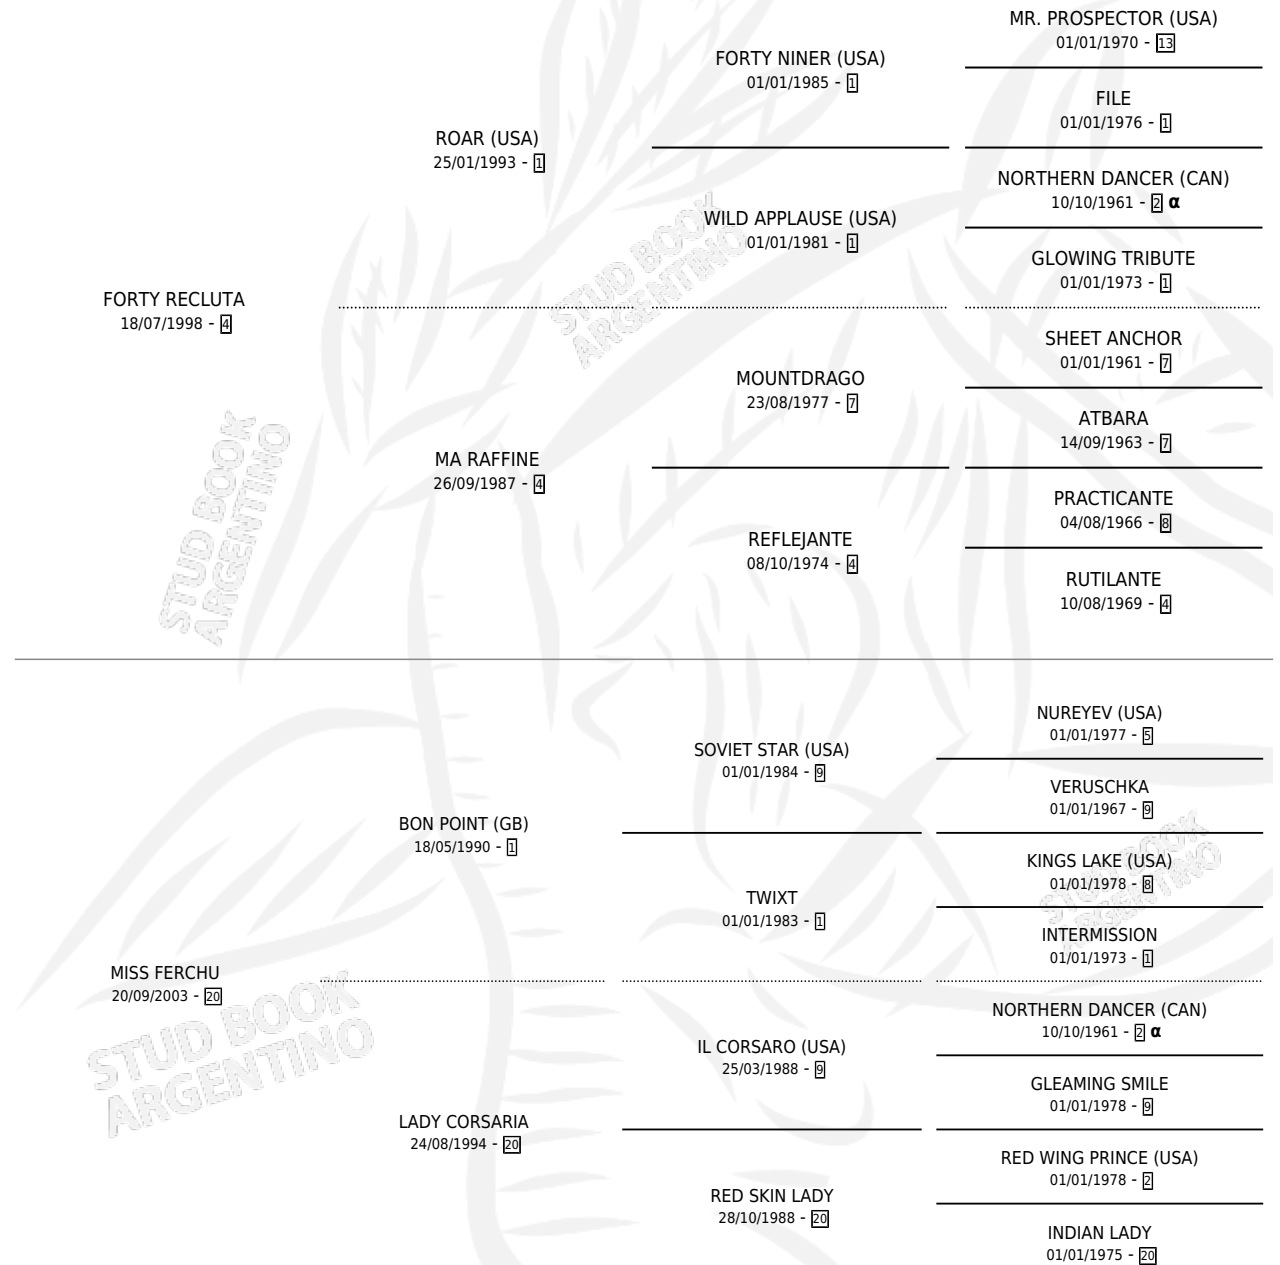

MIX RECLUTA

por **FORTY RECLUTA** y **MISS FERCHU** por **BON POINT**
(GB)

Argentina · Macho · Zaino · SP · 30/07/2012
Familia 20 · Volumen 41

ESTADO

TIPIFICACIÓN SANGUÍNEA	X
TIPIFICACIÓN POR ADN	✓
PASAPORTE	✓
IDENTIFICACIÓN POR MICROCHIP	✓
REPRODUCTOR	X

Lugar de nacimiento: Don Remigio

Criador: Don Remigio

PEDIGREE

INBREEDING : α

MIX RECLUTA

Datos oficiales del Stud Book Argentino

Documento generado el 12/05/2026

studbook.org.ar