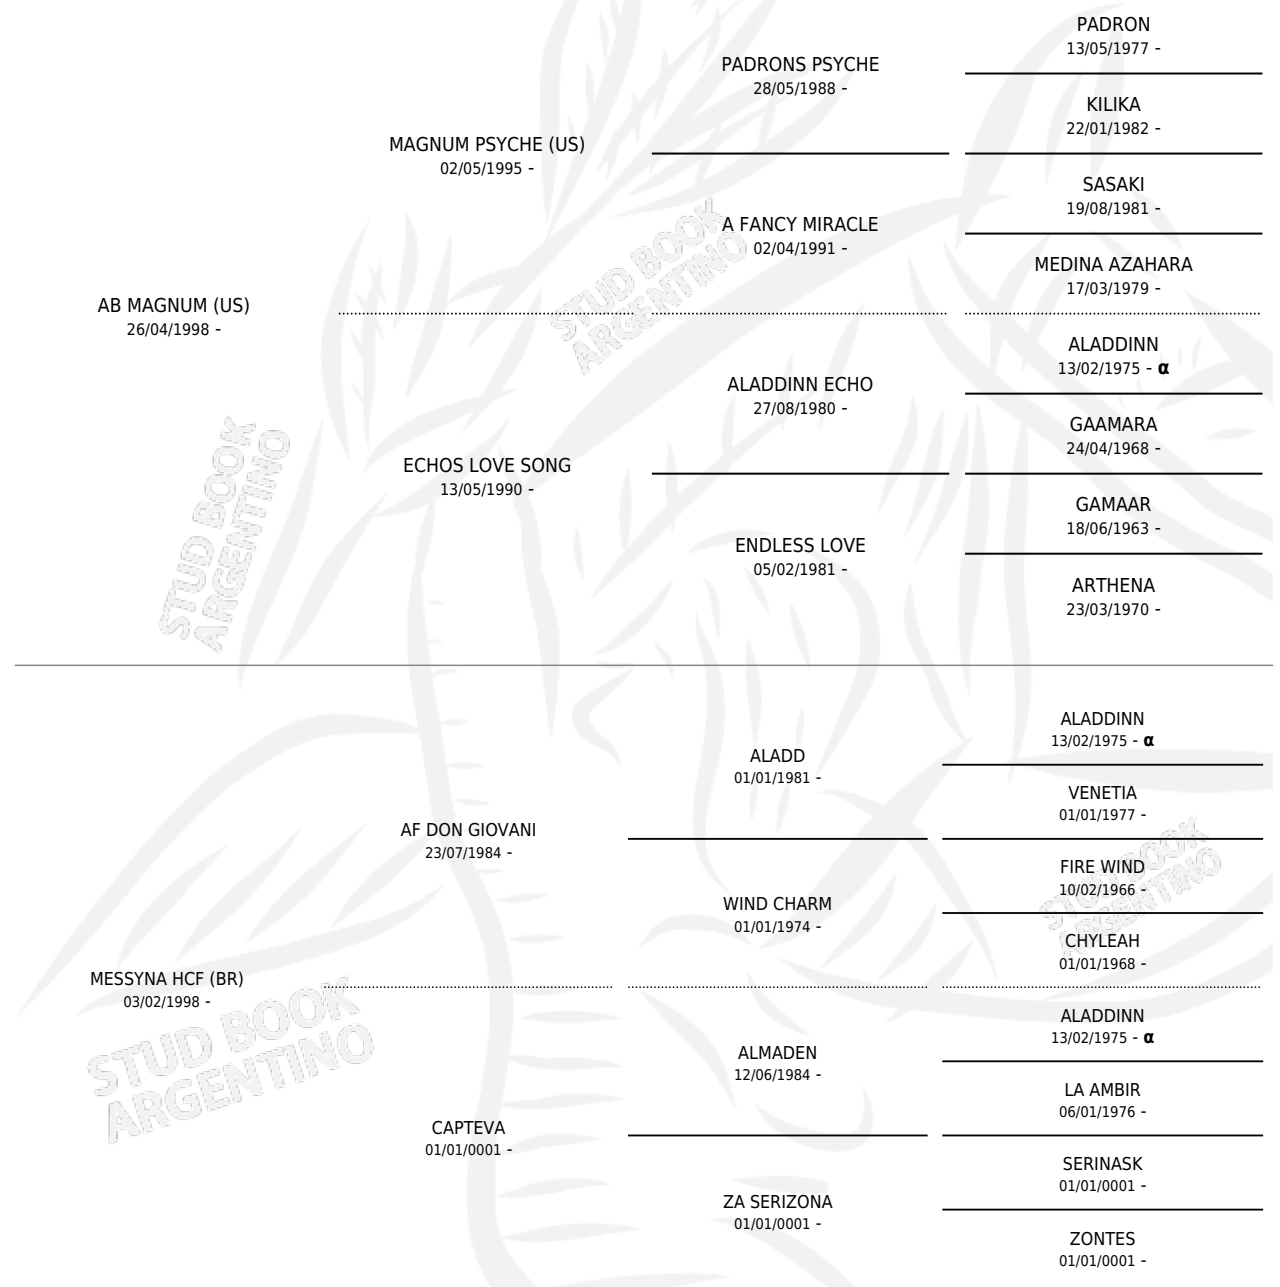

Lugar de nacimiento: La Carlota
Criador: La Carlota

~

HIJOS

	MACHOS	HEMBRAS
11 NACIERON	5	6
SIN ACTUACIONES		

PEDIGREE

INBREEDING : α

SERVICIOS PADRILLO

TEMPORADA	HARAS	SERVICIO	NAC.	EFFECTIVIDAD
2021	LA CARLOTA	2	1	50.00 %
2020	LA CARLOTA	2	2	100 %
2019	LA CARLOTA	1	0	0.00 %
2019	LA CARLOTA	3	0	0.00 %
2018	LA CARLOTA	4	3	75.00 %
2018	LA CARLOTA	2	1	50.00 %
2017	LA CARLOTA	2	1	50.00 %
2017	LA CARLOTA	2	2	100 %
2015	LA CARLOTA	1	1	100 %

HLC HECHICERO

Datos oficiales del Stud Book Argentino

Documento generado el 12/05/2026

studbook.org.ar