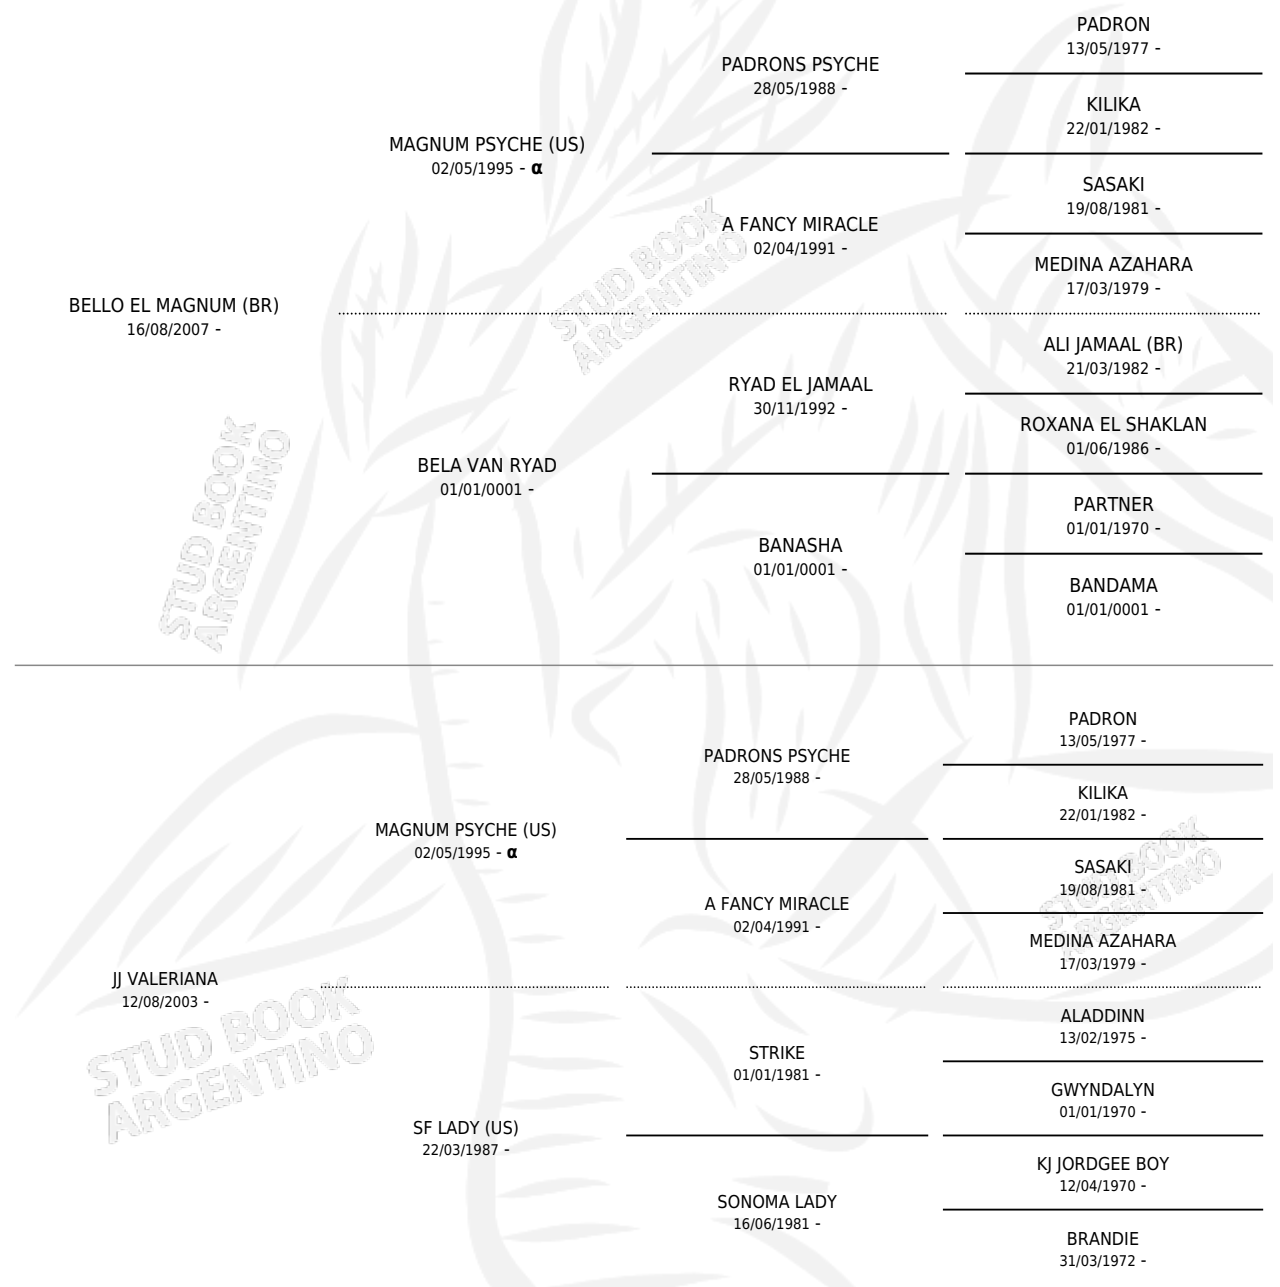

Lugar de nacimiento: La Elisa T
Criador: La Elisa T

~

HIJOS

	MACHOS	HEMBRAS
3 NACIERON	2	1
SIN ACTUACIONES		

PEDIGREE

INBREEDING : α

S

mientos 3 / Efectividad 75.00%

PADRILLO	PRODUCTO	CRIADOR	1ER SERVICIO	ÚLTIMO SERVICIO
CR MAGNO LETT	∅		13/09/2024	13/09/2024
CR BELLA VALERI				
EA MAGNOSHAK	CR DENVAL (H AT, 24/11/2023)	LA ELISA T	06/12/2022	06/12/2022
EA MAGNOSHAK	CR MAGVALERIO (M T, 11/10/2020)	LA ELISA T	02/11/2019	02/11/2019
EA MAGNOSHAK	CR MAGNOVAL (M T, 02/05/2018)	LA ELISA T	04/05/2017	05/05/2017