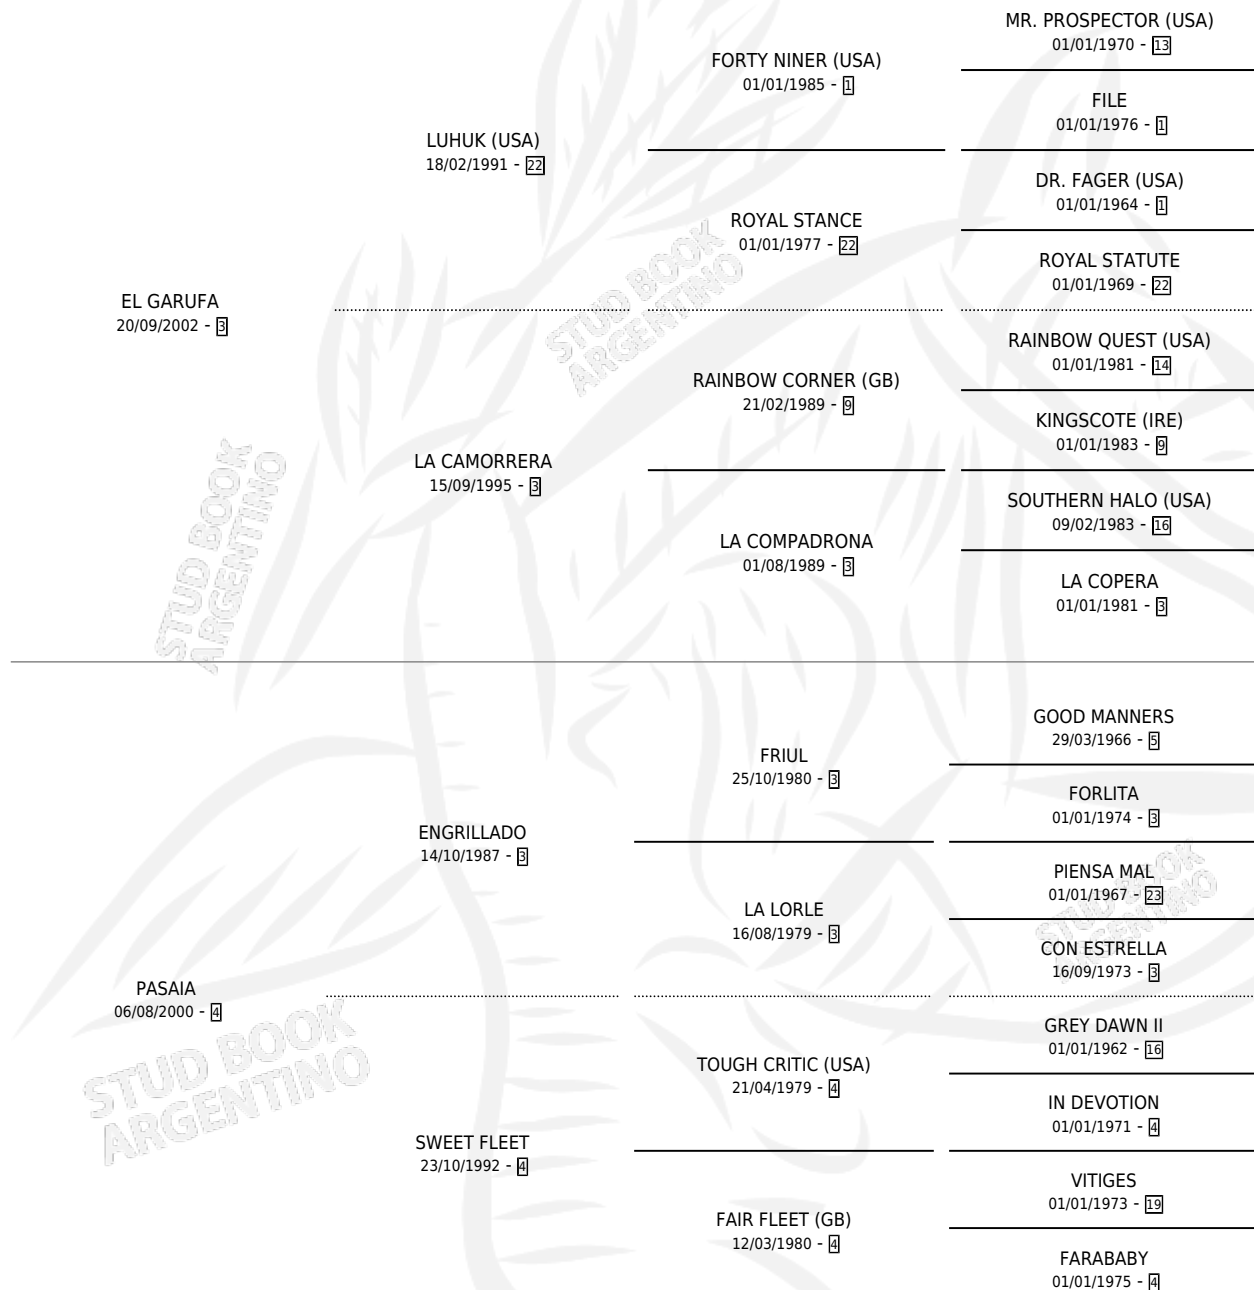

PASANTIA GARUFA

por EL GARUFA y PASAIA por ENGRILLADO

Argentina · Hembra · Alazan · SP · 12/12/2012
Familia 4-p · Volumen 41

ESTADO

TIPIFICACIÓN SANGUÍNEA	X
TIPIFICACIÓN POR ADN	✓
PASAPORTE	✓
IDENTIFICACIÓN POR MICROCHIP	✓
REPRODUCTOR	X

Lugar de nacimiento: Malalhue
Criador: Uzquiano Carlos Alberto

PEDIGREE