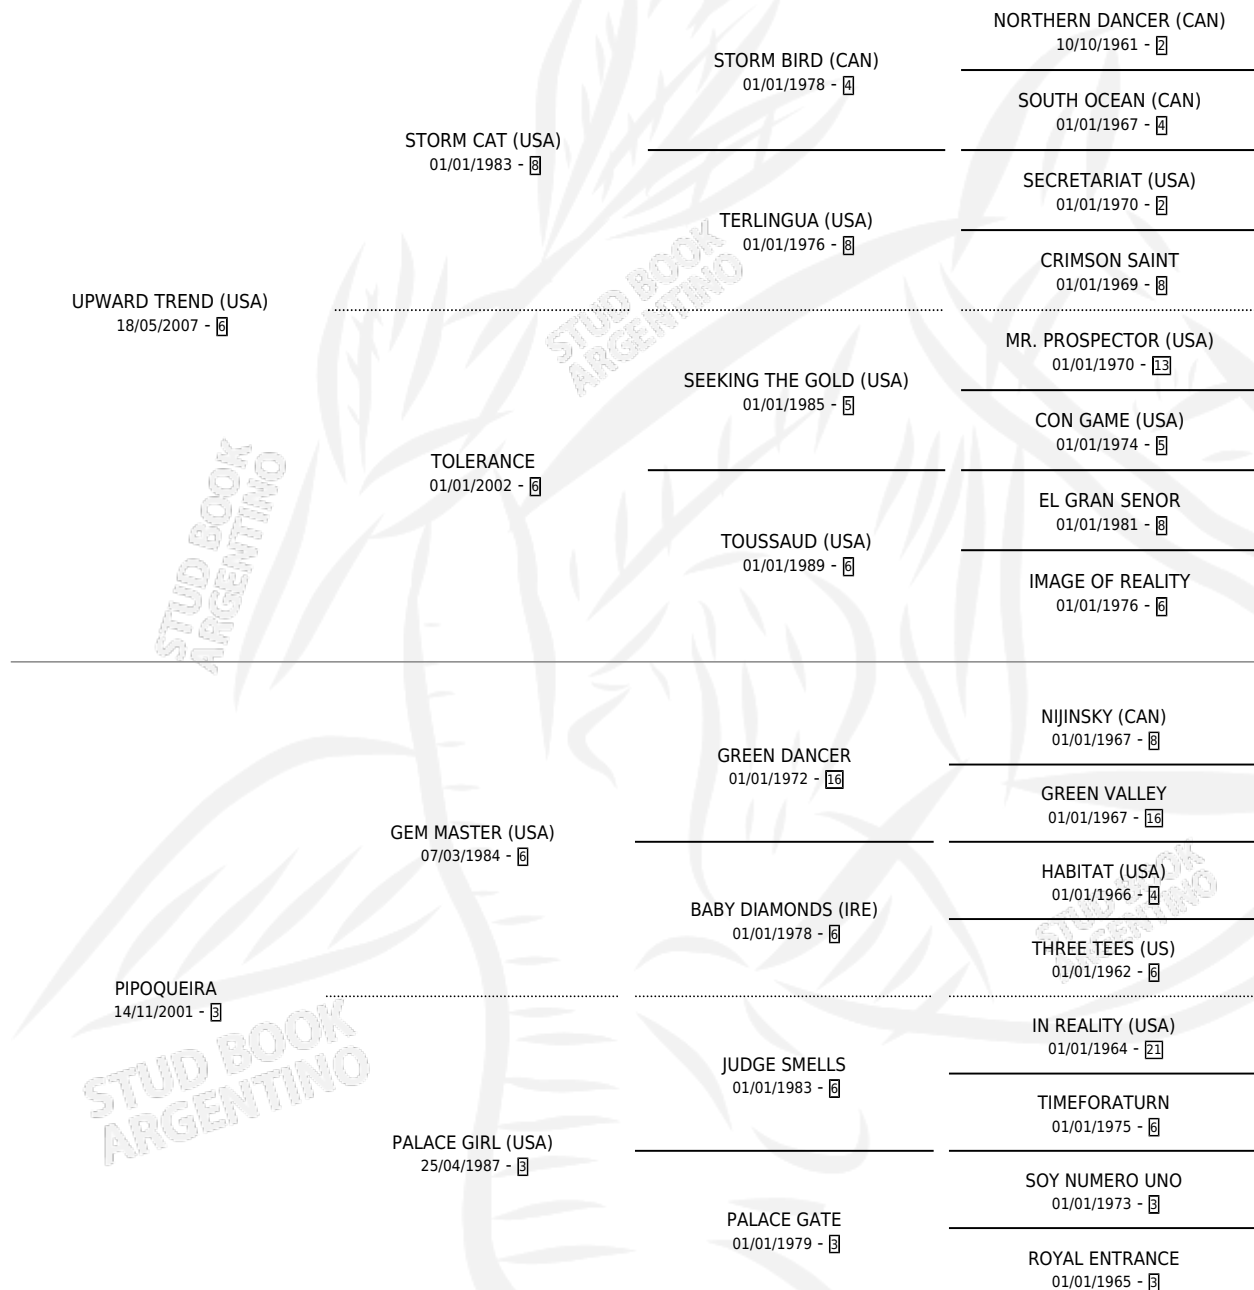

EL POLEMICO

por **UPWARD TREND (USA)** y **PIPOQUEIRA** por **GEM MASTER (USA)**

Argentina · Macho · Zaino · SP · 23/11/2012
Familia 3-I · Volumen 41

ESTADO

TIPIFICACIÓN SANGUÍNEA	X
TIPIFICACIÓN POR ADN	✓
PASAPORTE	✓
IDENTIFICACIÓN POR MICROCHIP	✓
REPRODUCTOR	X

Lugar de nacimiento: Cerro Avila
Criador: Cerro Avila

PEDIGREE

CAMPAÑA

Solo carreras oficiales de Argentina

POR EDAD

EDAD	CC	1°	2°	3°	4°	5°	NP	CLC	CLG	CLCG1	CLGG1	IMPORTE	GANANCIA / CC
3 AÑOS	4	0	0	0	0	0	4	0	0	0	0	\$0	\$0
4 AÑOS	9	0	0	1	1	0	7	0	0	0	0	\$41,818	\$4,646
5 AÑOS	4	0	0	0	1	0	3	0	0	0	0	\$12,512	\$3,128
6 AÑOS	7	0	0	1	3	0	3	0	0	0	0	\$33,000	\$4,714
TOTALES	24	0	0	2	5	0	17	0	0	0	0	\$87,330	\$3,639
%		0.0%	0.0%	8.3%	20.8%	0.0%	70.8%	0.0%	0.0%	0.0%	0.0%		