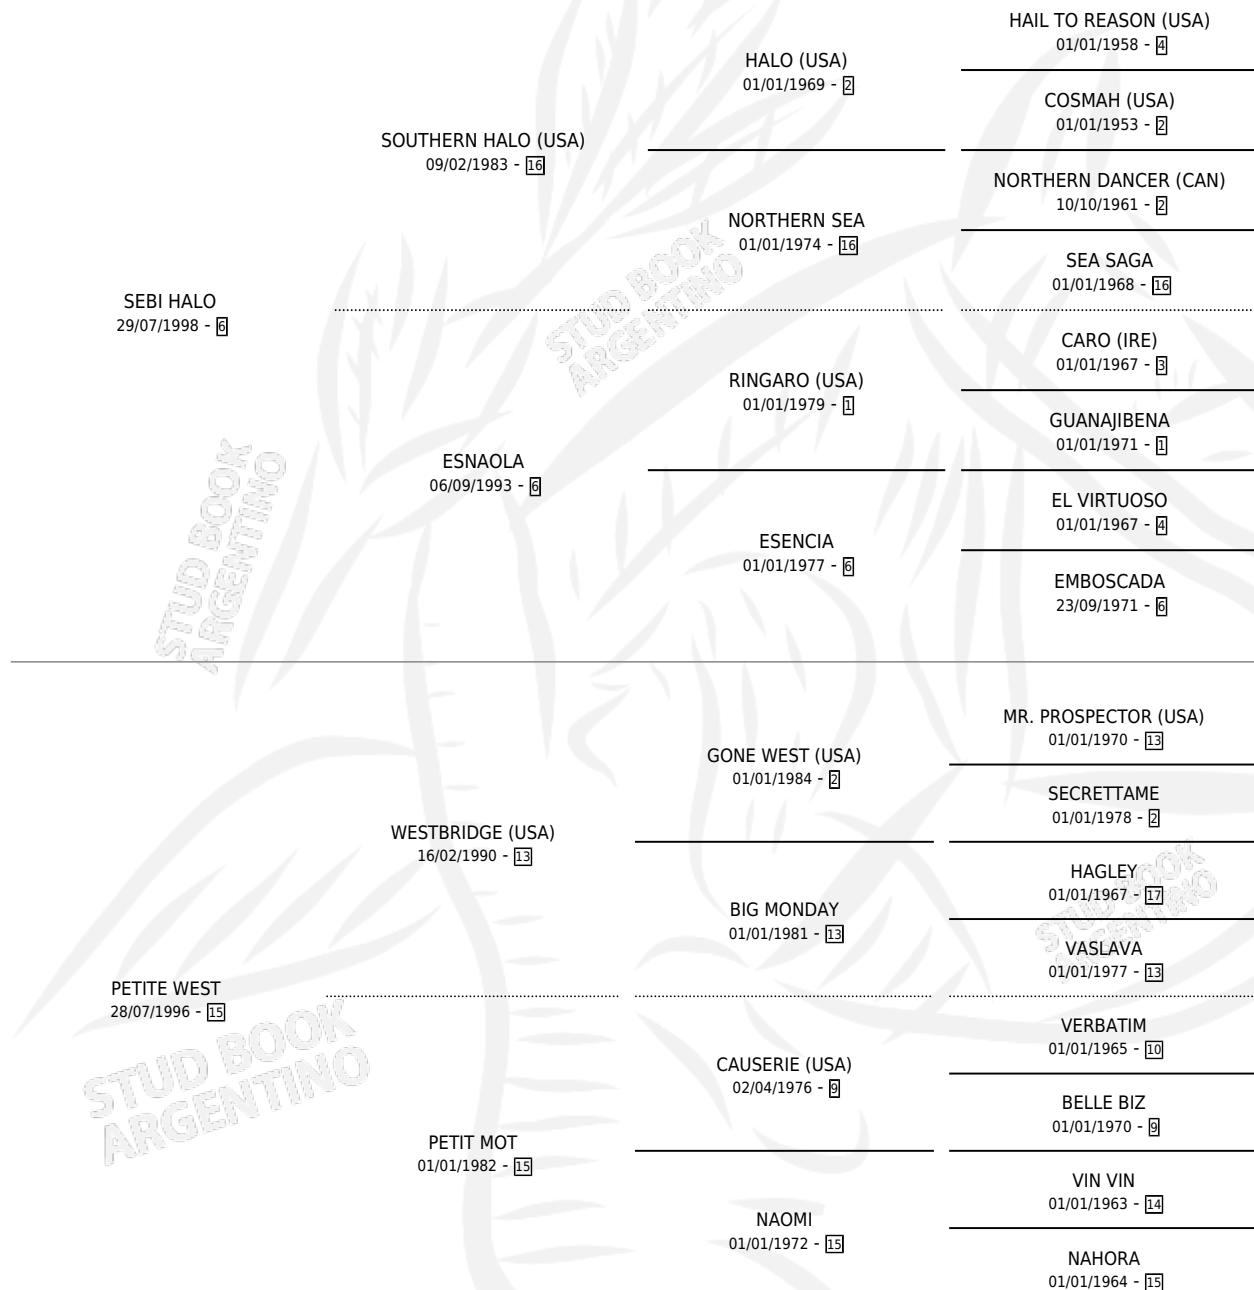

SHOPAHOLIC

por SEBI HALO y PETITE WEST por WESTBRIDGE (USA)

Argentina · Hembra · Zaino · SP · 19/01/2013
Familia 15-d · Volumen 41

ESTADO

TIPIFICACIÓN SANGUÍNEA	X
TIPIFICACIÓN POR ADN	✓
PASAPORTE	✓
IDENTIFICACIÓN POR MICROCHIP	✓
REPRODUCTOR	✓

Lugar de nacimiento: El Paraiso
Criador: Triple Alliance S.A.

~

HIJOS

	MACHOS	HEMBRAS
1 NACIERON	1	0
1 CORRIERON	1	0

SIN ACTUACIONES

PEDIGREE

CAMPAÑA

Solo carreras oficiales de Argentina