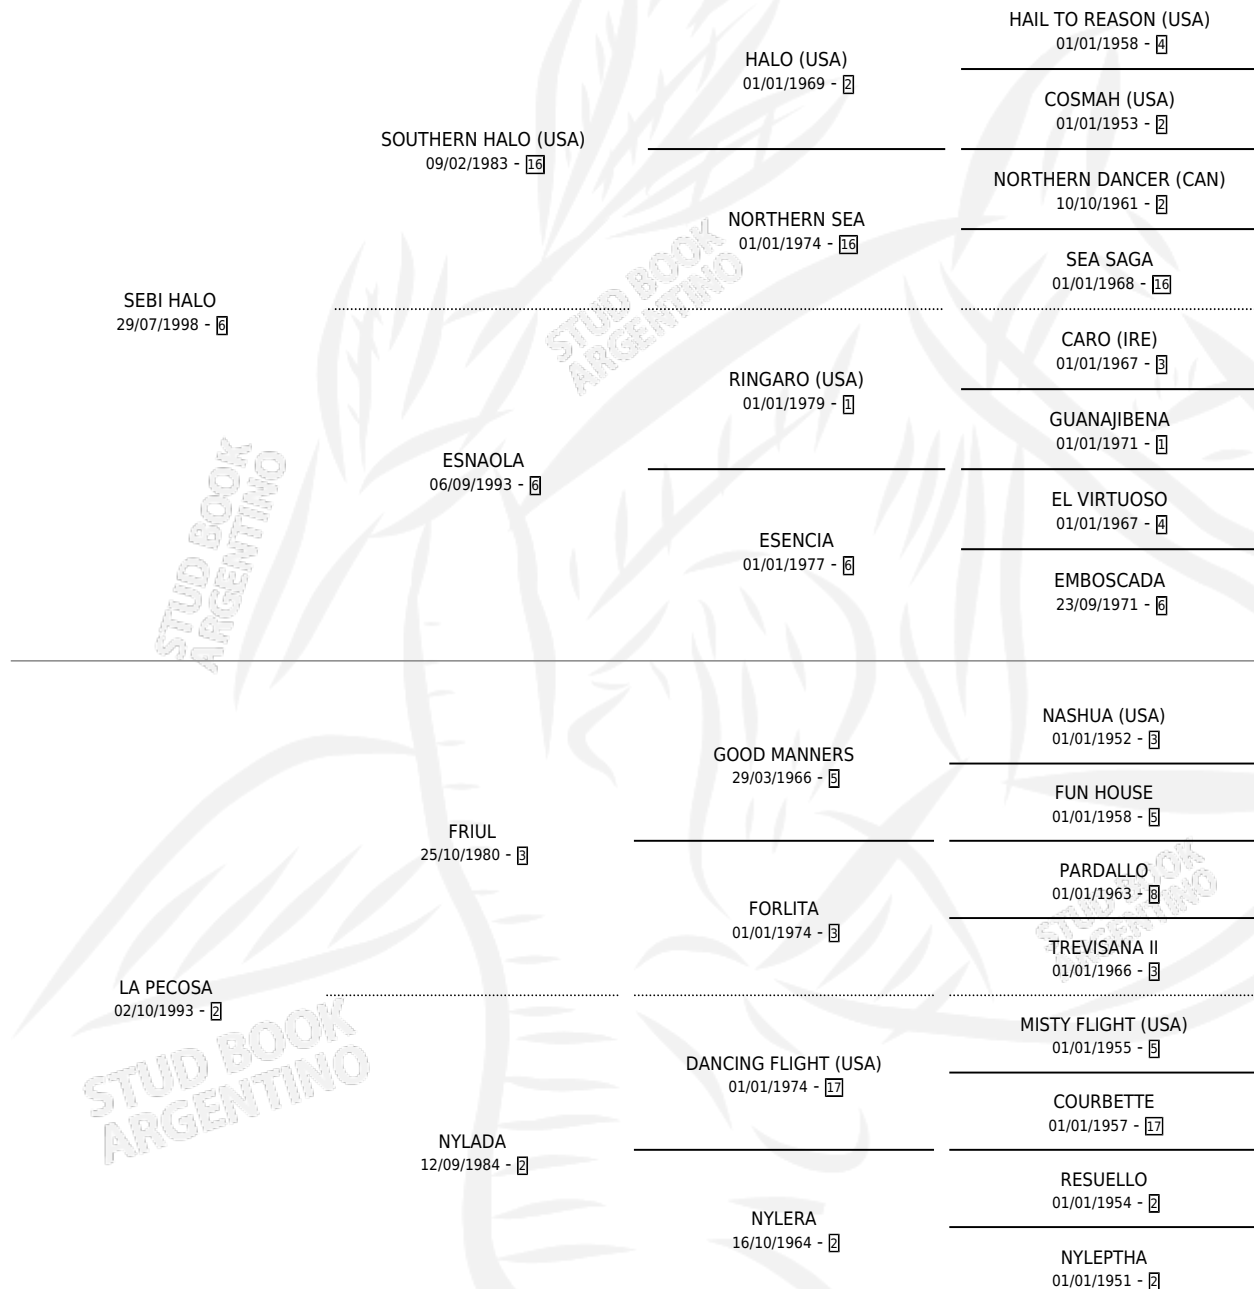

SHADOW QUEEN

por SEBI HALO y LA PECOSA por FRIUL

Argentina · Hembra · Tordillo · SP · 05/02/2013
Familia 2-h · Volumen 41

ESTADO

TIPIFICACIÓN SANGUÍNEA	X
TIPIFICACIÓN POR ADN	✓
PASAPORTE	✓
IDENTIFICACIÓN POR MICROCHIP	✓
REPRODUCTOR	✓

Lugar de nacimiento: El Paraiso
Criador: Triple Alliance S.A.

~

HIJOS

	MACHOS	HEMBRAS
8 NACIERON	4	4
3 CORRIERON	2	1
1 GANARON	1	0
0 GANADORES CL	0 GANADORES GR	0 GANADORES G1

PEDIGREE

CAMPAÑA

Solo carreras oficiales de Argentina