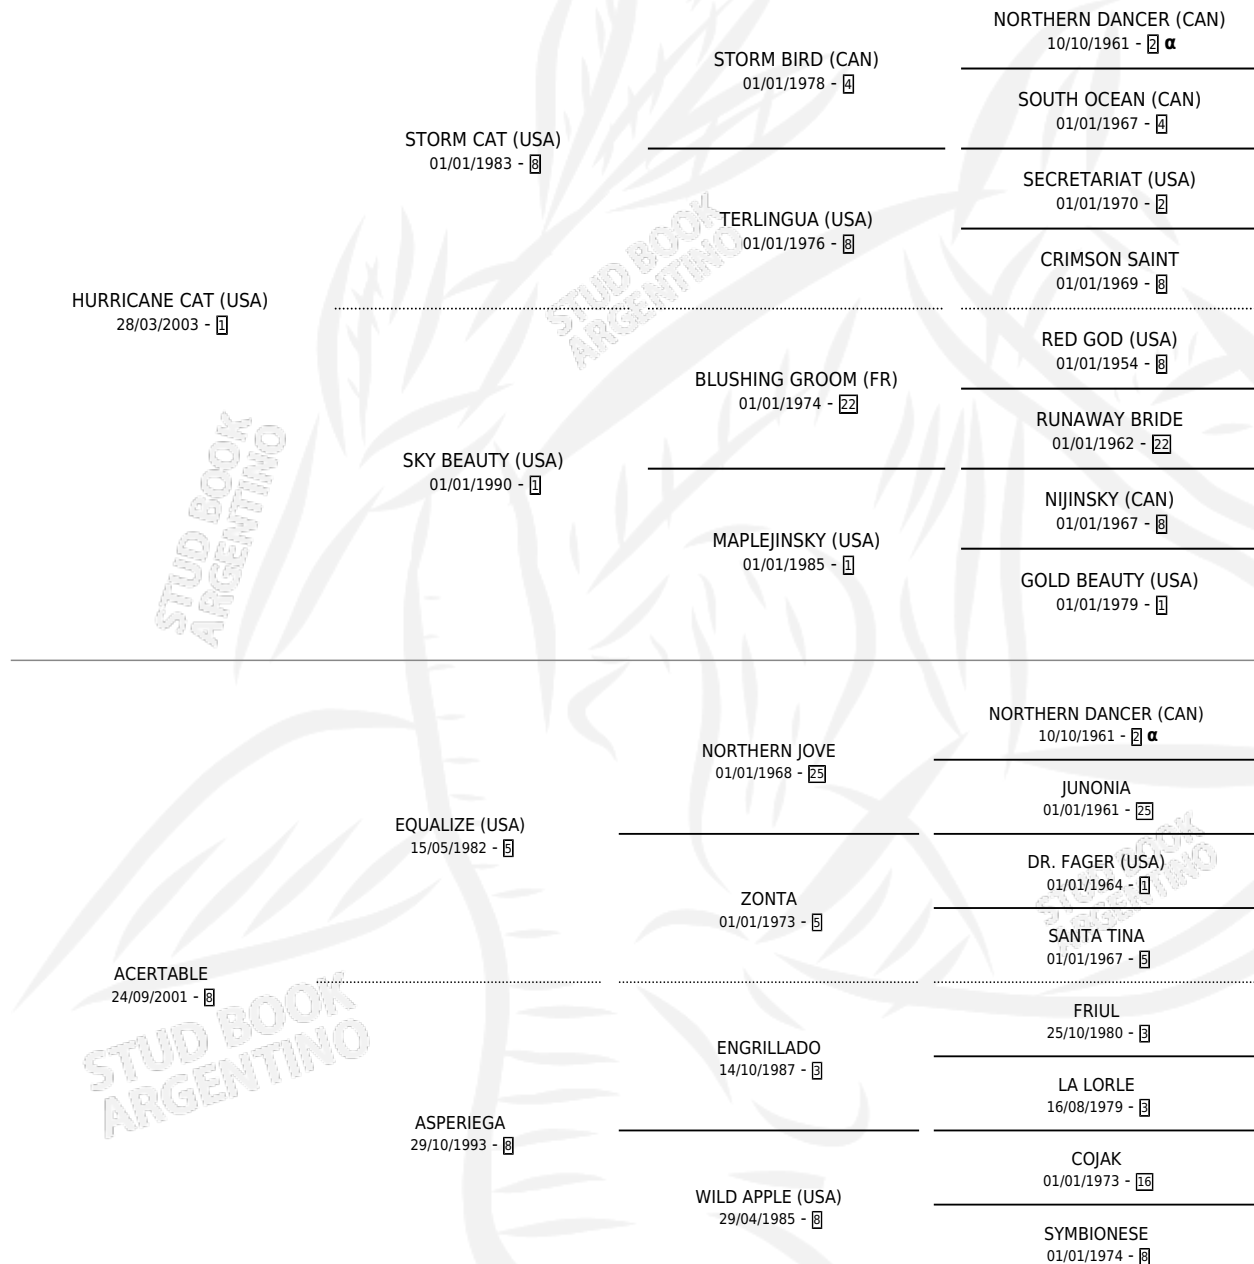

Lugar de nacimiento: Vacacion
Criador: Vacacion

~

HIJOS

	MACHOS	HEMBRAS
2 NACIERON	0	2
1 CORRIERON	0	1

SIN ACTUACIONES

PEDIGREE

INBREEDING : α

CAMPAÑA

Solo carreras oficiales de Argentina

POR EDAD

EDAD	CC	1°	2°	3°	4°	5°	NP	CLC	CLG	CLCG1	CLGG1	IMPORTE	GANANCIA / CC
4 AÑOS	1	0	0	0	0	0	1	0	0	0	0	\$0	\$0
TOTALES	1	0	0	0	0	0	1	0	0	0	0	\$0	\$0
%		0.0%	0.0%	0.0%	0.0%	0.0%	100%	0.0%	0.0%	0.0%	0.0%		