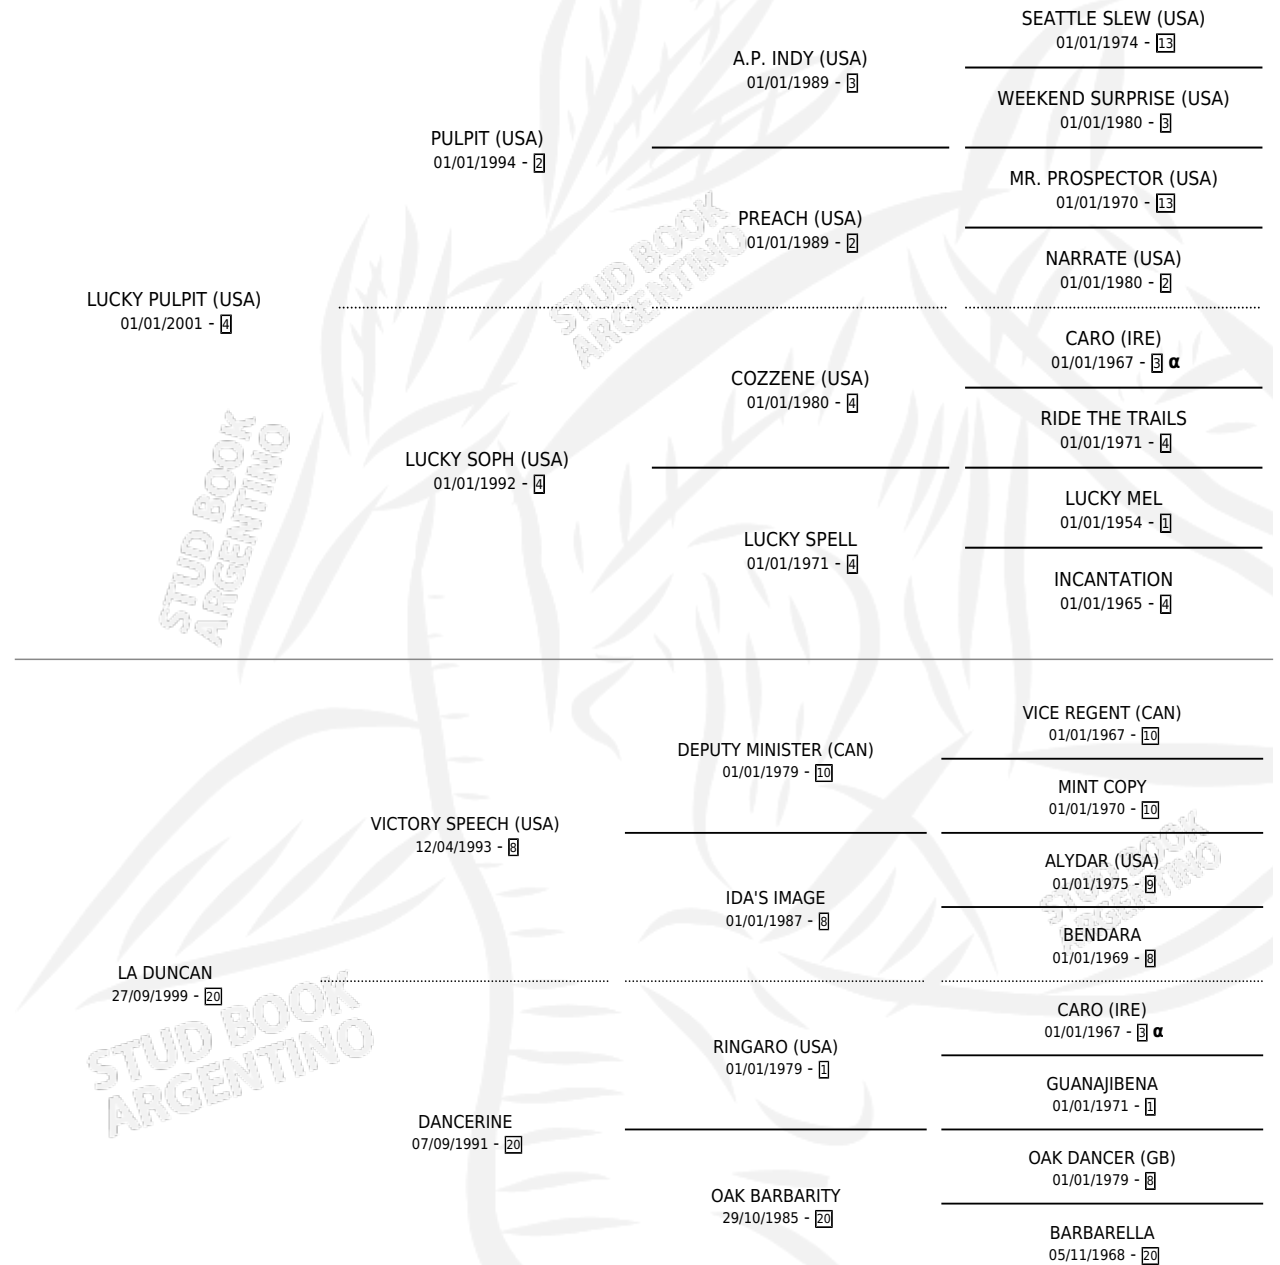

LOCK OUT

por **LUCKY PULPIT (USA)** y **LA DUNCAN** por **VICTORY SPEECH (USA)**

Argentina · Macho · Alazan · SP · 26/08/2012
Familia 20 · Volumen 41

ESTADO

TIPIFICACIÓN SANGUÍNEA	X
TIPIFICACIÓN POR ADN	✓
PASAPORTE	✓
IDENTIFICACIÓN POR MICROCHIP	✓
REPRODUCTOR	X

Lugar de nacimiento: Oiko Marcelay
Criador: Oiko Marcelay

PEDIGREE

INBREEDING : α

CAMPAÑA

Solo carreras oficiales de Argentina

POR EDAD

EDAD	CC	1°	2°	3°	4°	5°	NP	CLC	CLG	CLCG1	CLGG1	IMPORTE	GANANCIA / CC
2 AÑOS	6	0	0	0	0	1	5	0	0	0	0	\$4,900	\$817
3 AÑOS	5	0	0	1	0	1	3	0	0	0	0	\$22,500	\$4,500
4 AÑOS	1	0	0	0	0	0	1	0	0	0	0	\$0	\$0
TOTALES	12	0	0	1	0	2	9	0	0	0	0	\$27,400	\$2,283
%		0.0%	0.0%	8.3%	0.0%	16.7%	75.0%	0.0%	0.0%	0.0%	0.0%		

Placés en San Isidro en 12 carreras disputadas.

POR DISTANCIA

HIPODROMO	CC	1°	2°	3°	4°	5°	NP	CLC	CLG	CLCG1	CLGG1	IMPORTE
SAN ISIDRO	11	0	0	1	0	2	8	0	0	0	0	\$27,400
1000 MTS	2	0	0	0	0	0	2	0	0	0	0	\$0
1600 MTS	1	0	0	0	0	0	1	0	0	0	0	\$0
1200 MTS	5	0	0	1	0	1	3	0	0	0	0	\$22,900
1400 MTS	2	0	0	0	0	0	2	0	0	0	0	\$0
1100 MTS	1	0	0	0	0	1	0	0	0	0	0	\$4,500
PALERMO	1	0	0	0	0	0	1	0	0	0	0	\$0
1400 MTS	1	0	0	0	0	0	1	0	0	0	0	\$0