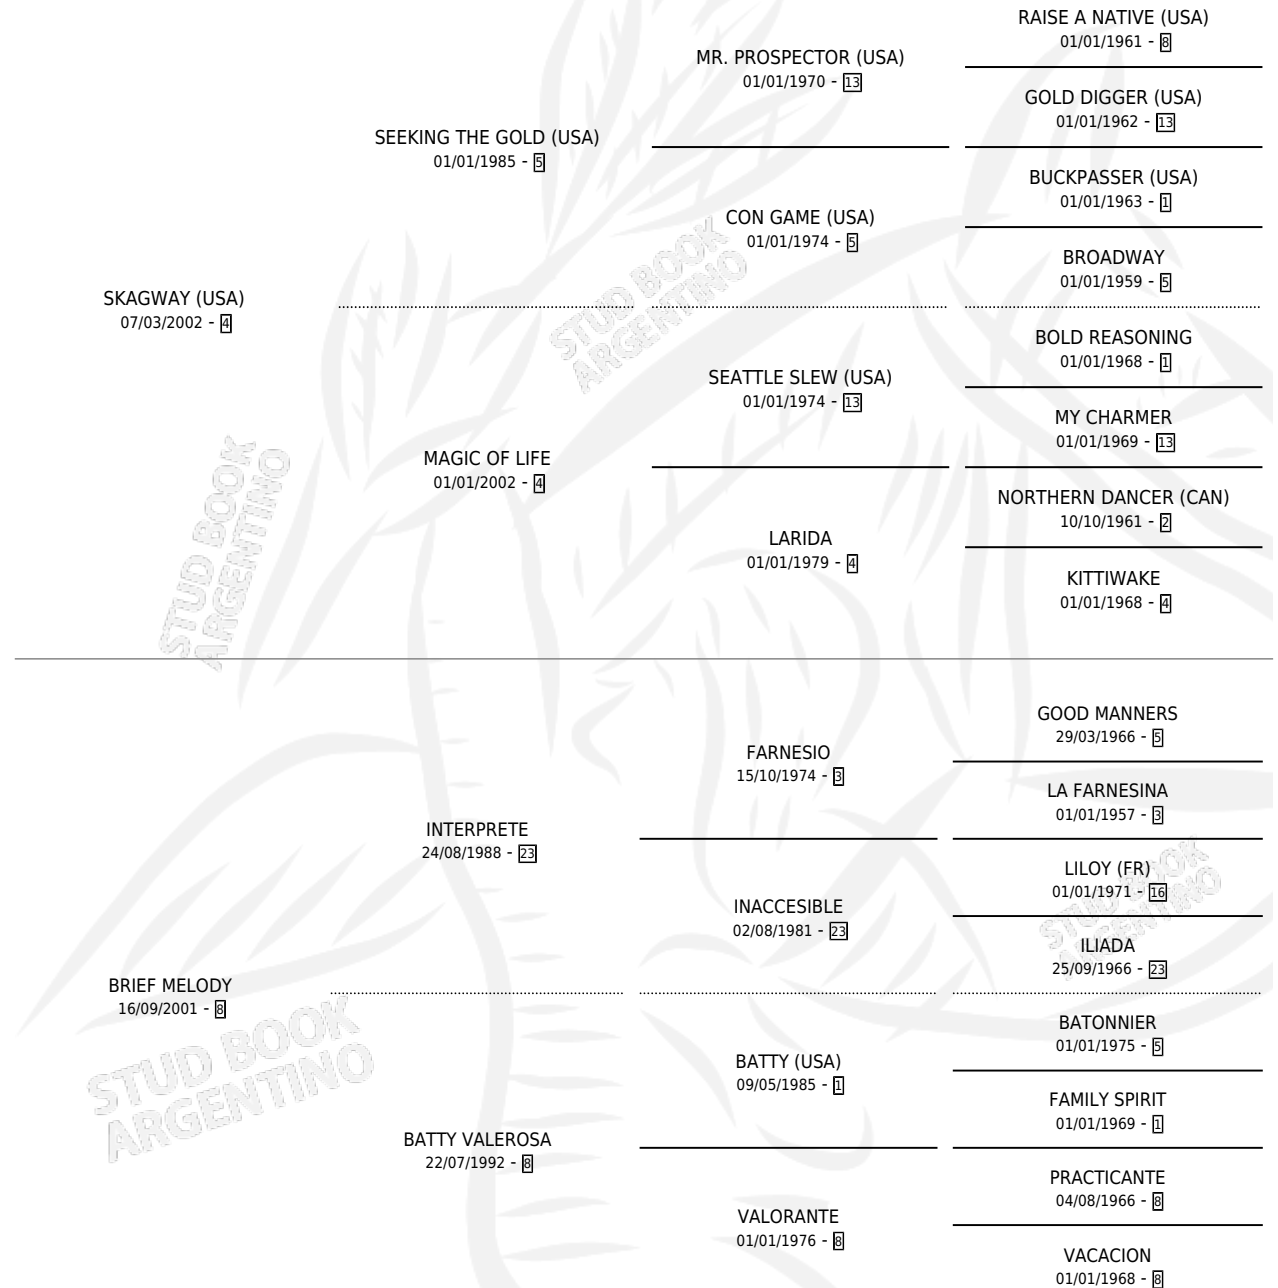

SKAGBRIEF

por SKAGWAY (USA) y BRIEF MELODY por INTERPRETE

Argentina · Macho · Alazan · SP · 28/10/2012
Familia 8-j · Volumen 41

ESTADO

TIPIFICACIÓN SANGUÍNEA	X
TIPIFICACIÓN POR ADN	✓
PASAPORTE	✓
IDENTIFICACIÓN POR MICROCHIP	✓
REPRODUCTOR	X

Lugar de nacimiento: Los Prados

Criador: Los Prados

PEDIGREE

CAMPAÑA

Solo carreras oficiales de Argentina

POR EDAD

EDAD	CC	1°	2°	3°	4°	5°	NP	CLC	CLG	CLCG1	CLGG1	IMPORTE	GANANCIA / CC
3 AÑOS	2	0	0	0	0	0	2	0	0	0	0	\$0	\$0
4 AÑOS	1	0	0	0	0	0	1	0	0	0	0	\$0	\$0
TOTALES	3	0	0	0	0	0	3	0	0	0	0	\$0	\$0
%		0.0%	0.0%	0.0%	0.0%	0.0%	100%	0.0%	0.0%	0.0%	0.0%		