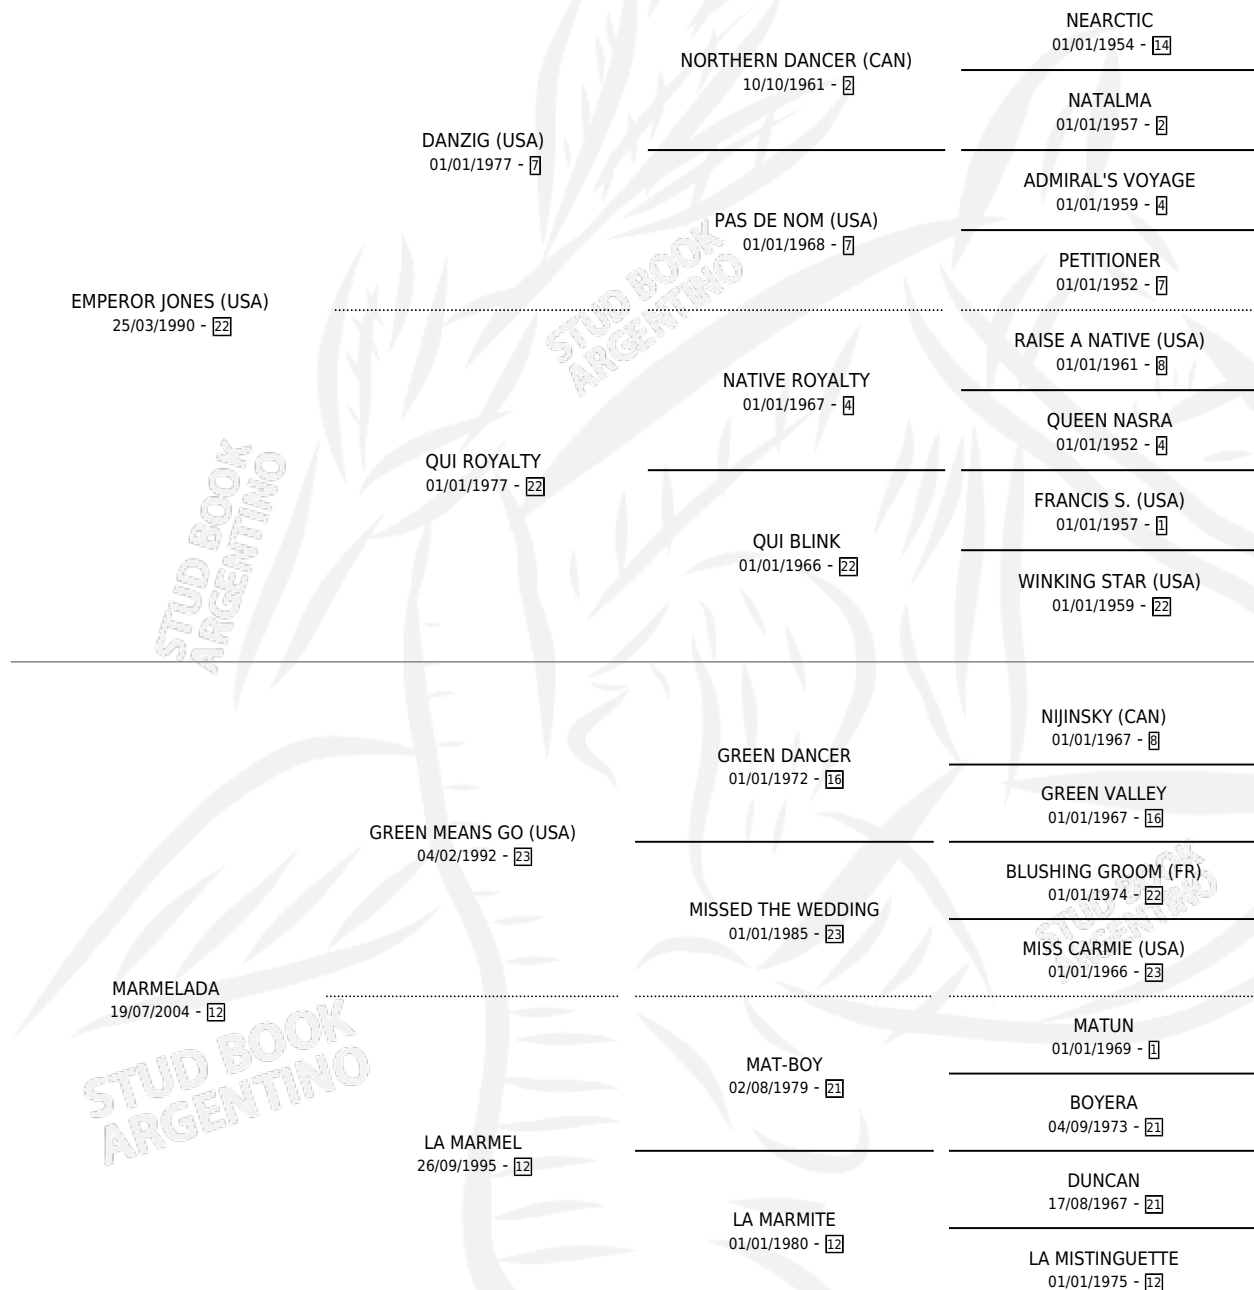

TAPE PANCHO

por **EMPEROR JONES (USA)** y **MARMELADA** por **GREEN MEANS GO (USA)**

Argentina · Macho · Zaino · SP · 30/10/2012
Familia 12-d · Volumen 41

ESTADO

TIPIFICACIÓN SANGUÍNEA	X
TIPIFICACIÓN POR ADN	✓
PASAPORTE	✓
IDENTIFICACIÓN POR MICROCHIP	✓
REPRODUCTOR	X

Lugar de nacimiento: Tape Viejo
Criador: Tape Viejo

PEDIGREE

CAMPAÑA

Solo carreras oficiales de Argentina

POR EDAD

EDAD	CC	1°	2°	3°	4°	5°	NP	CLC	CLG	CLCG1	CLGG1	IMPORTE	GANANCIA / CC
4 AÑOS	2	0	0	0	0	0	2	0	0	0	0	\$0	\$0
TOTALES	2	0	0	0	0	0	2	0	0	0	0	\$0	\$0
%		0.0%	0.0%	0.0%	0.0%	0.0%	100%	0.0%	0.0%	0.0%	0.0%		