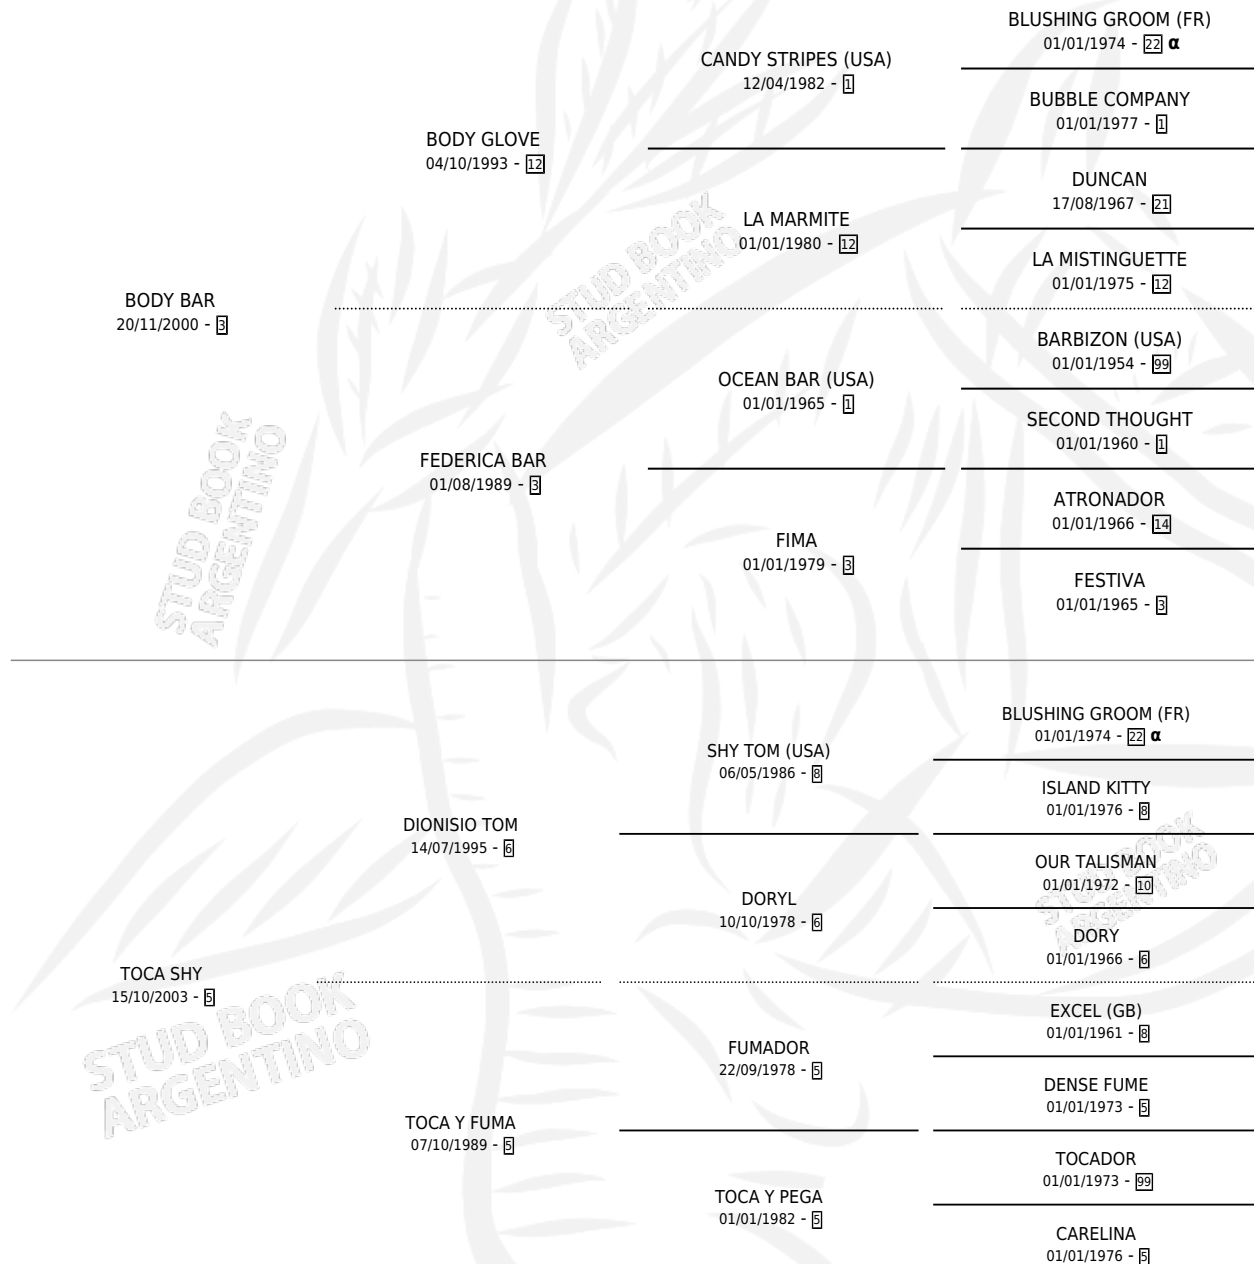

BODY SHY

por **BODY BAR** y **TOCA SHY** por **DIONISIO TOM**

Argentina · Hembra · Alazan · SP · 25/11/2012
Familia 5-e · Volumen 41

ESTADO

TIPIFICACIÓN SANGUÍNEA	X
TIPIFICACIÓN POR ADN	X
PASAPORTE	X
IDENTIFICACIÓN POR MICROCHIP	X
REPRODUCTOR	X

Lugar de nacimiento: Don Fidel

Criador: Sin dato

PEDIGREE

INBREEDING : α

BODY SHY

Datos oficiales del Stud Book Argentino

Documento generado el 09/05/2026

studbook.org.ar