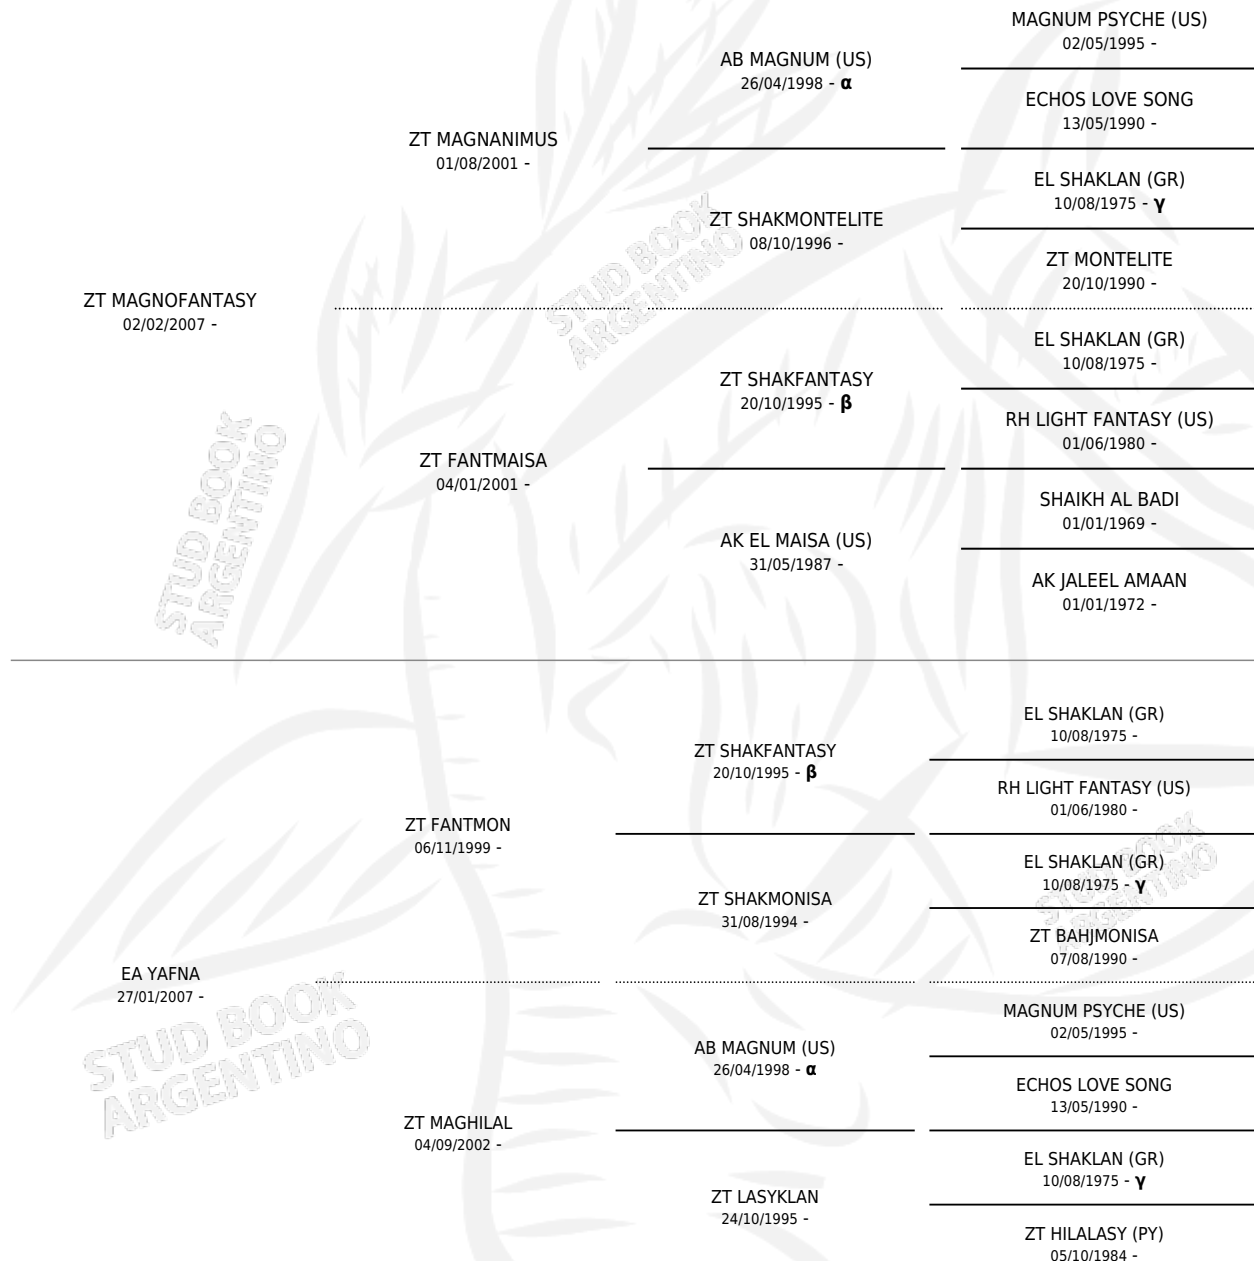

EA SHETLAN

por ZT MAGNOFANTASY y EA YAFNA por ZT FANTMON

PEDIGREE

Argentina · Macho · Tordillo · AP · 15/01/2013
Familia · Volumen 41

ESTADO

TIPIFICACIÓN SANGUÍNEA	X
TIPIFICACIÓN POR ADN	✓
PASAPORTE	✓
IDENTIFICACIÓN POR MICROCHIP	✓
REPRODUCTOR	✓

Lugar de nacimiento: El Abuelo
Criador: El Abuelo

~

HIJOS

	MACHOS	HEMBRAS
76 NACIERON	31	45
SIN ACTUACIONES		

INBREEDING : α, β, γ

SERVICIOS PADRILLO

TEMPORADA	HARAS	SERVICIO	NAC.	EFFECTIVIDAD
2025	EL ABUELO	2	1	50.00 %
2024	EL ABUELO	1	1	100 %
2024	EL ABUELO	2	2	100 %
2023	EL ABUELO	5	4	80.00 %
2022	CUATRO ESTRELLAS	21	14	66.67 %
2022	CUATRO ESTRELLAS	4	0	0.00 %
2021	CUATRO ESTRELLAS	8	7	87.50 %
2021	AMARO ARABIAN	3	3	100 %
2020	EL ABUELO	9	6	66.67 %
2019	CUATRO ESTRELLAS	5	4	80.00 %
2019	CUATRO ESTRELLAS	11	6	54.55 %
2018	CUATRO ESTRELLAS	12	8	66.67 %
2018	EL ABUELO	4	3	75.00 %
2017	EL ABUELO	4	1	25.00 %
2017	EL ABUELO	8	4	50.00 %
2016	EL ABUELO	2	1	50.00 %
2016	EL ABUELO	7	4	57.14 %
2015	EL ABUELO	7	6	85.71 %