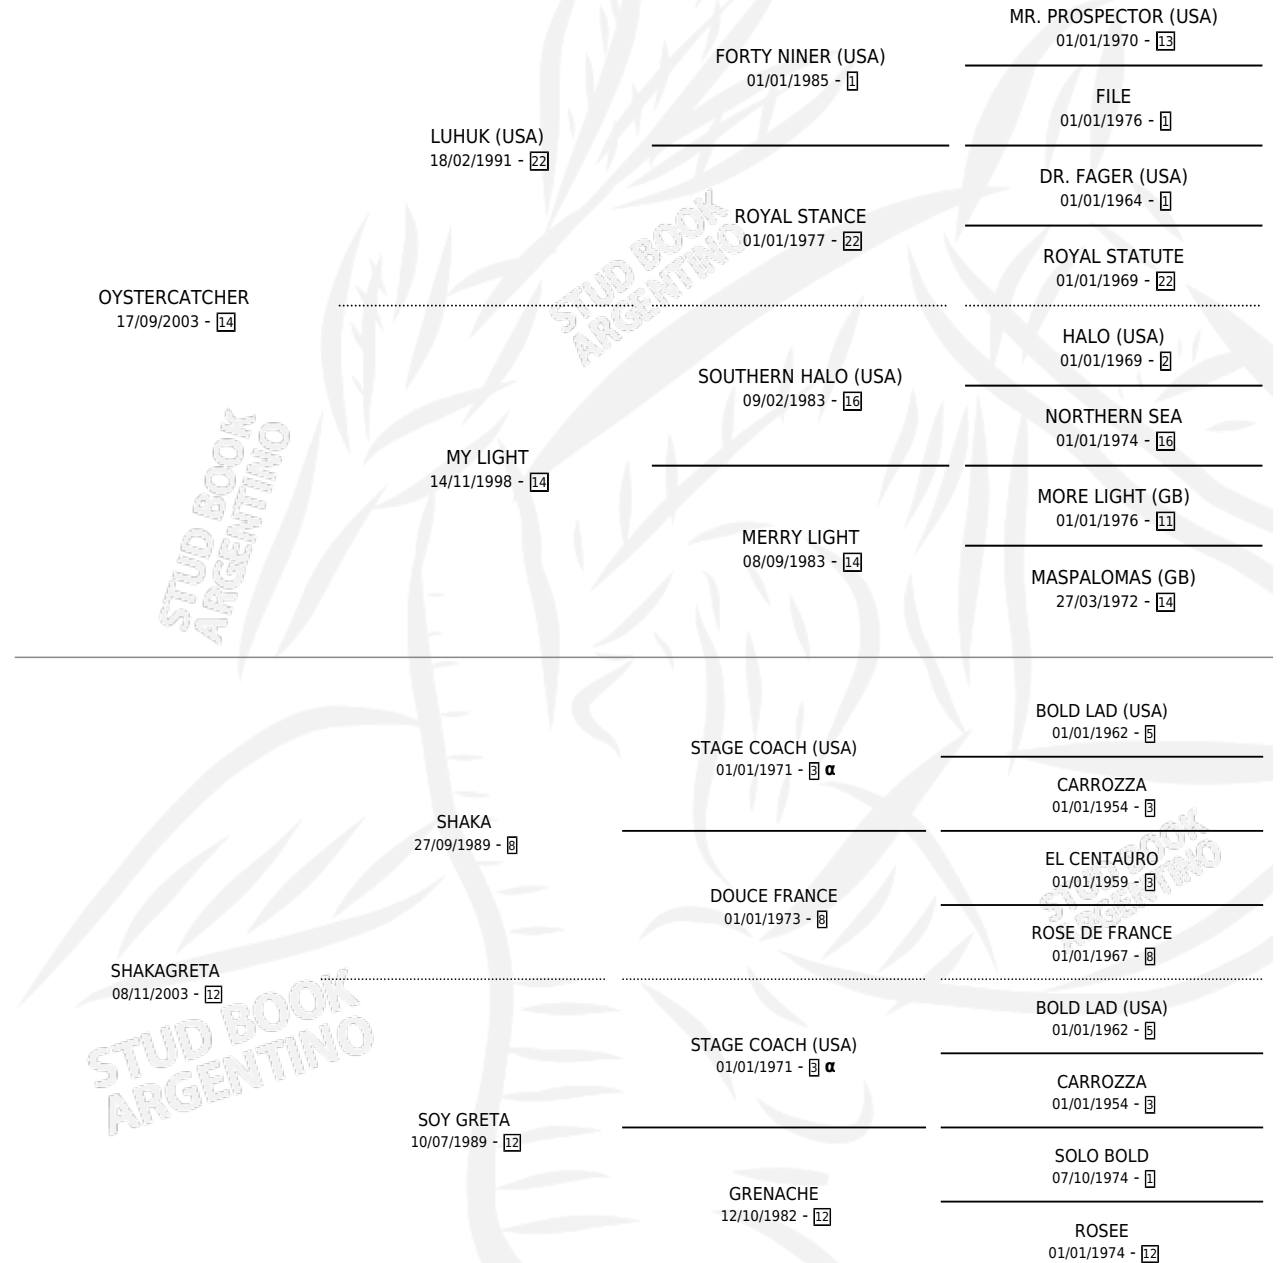

# OYSTER POTRA

por OYSTERCATCHER y SHAKAGRETA por SHAKA

## PEDIGREE

Argentina · Hembra · Alazan · SP · 13/11/2012  
Familia 12-d · Volumen 41

### ESTADO

TIPIFICACIÓN SANGUÍNEA	X
TIPIFICACIÓN POR ADN	X
PASAPORTE	X
IDENTIFICACIÓN POR MICROCHIP	X
REPRODUCTOR	X

**Lugar de nacimiento:** Campo particular  
**Criador:** Narpe Ruben Oscar

INBREEDING :  $\alpha$