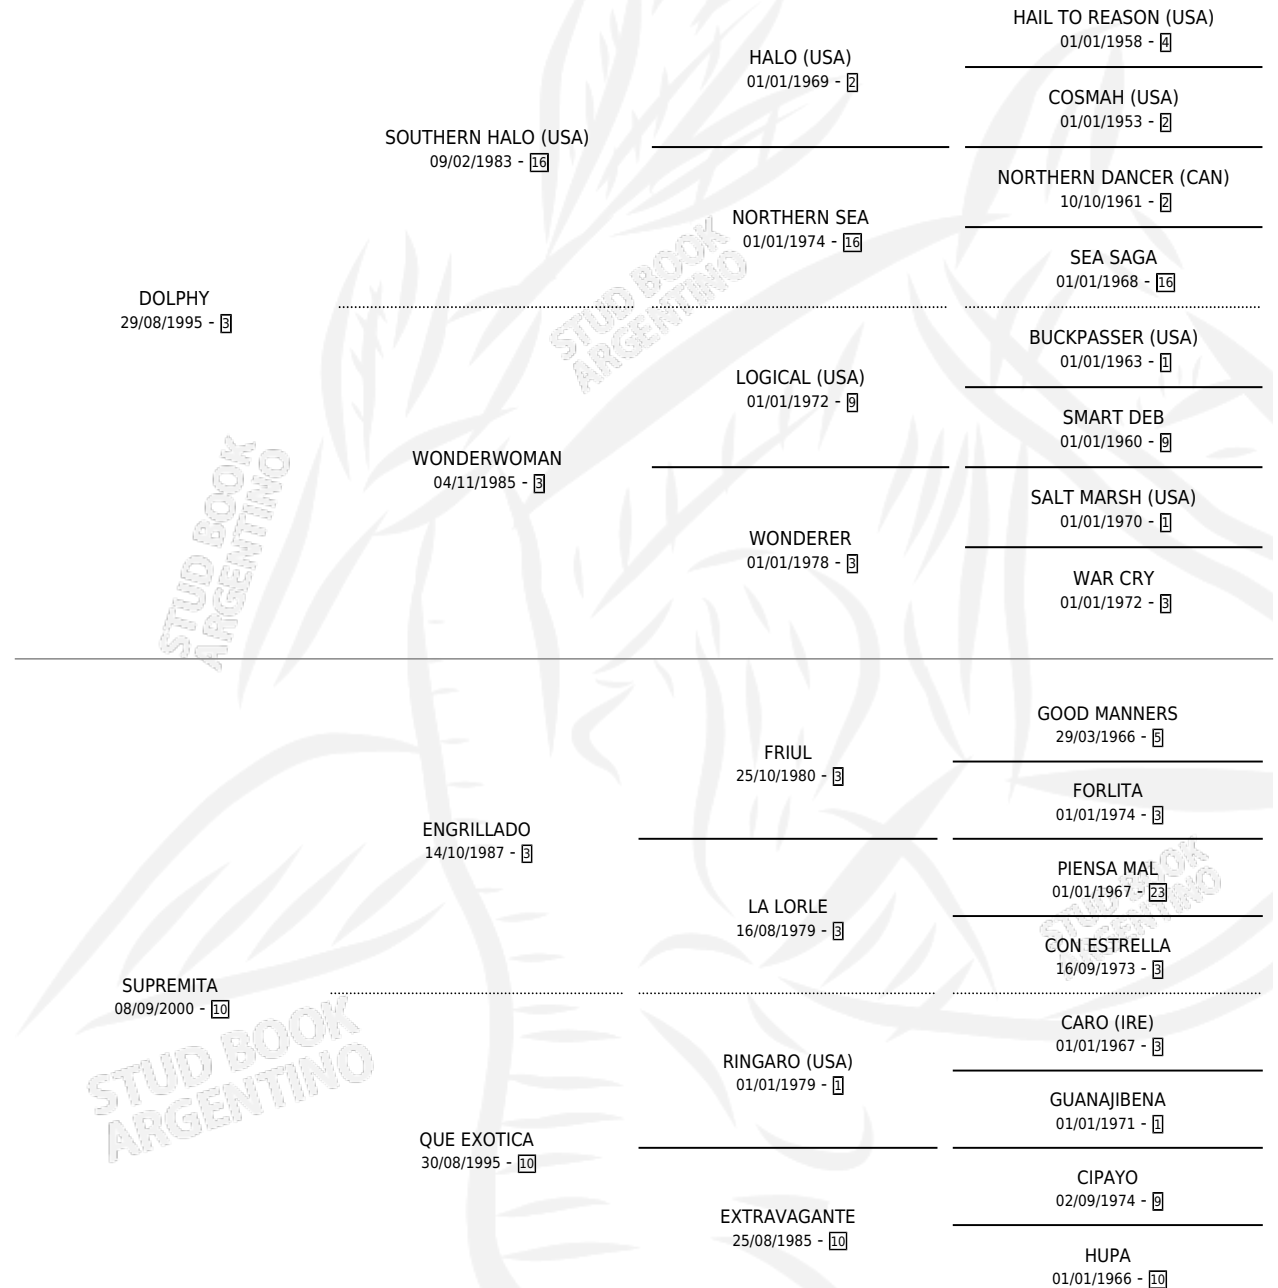

POR SUPERADA

por DOLPHY y SUPREMITA por ENGRILLADO

Argentina · Hembra · Alazan · SP · 25/02/2013
Familia 10-a · Volumen 41

ESTADO

TIPIFICACIÓN SANGUÍNEA	X
TIPIFICACIÓN POR ADN	X
PASAPORTE	X
IDENTIFICACIÓN POR MICROCHIP	X
REPRODUCTOR	X

Lugar de nacimiento: Tattersall

Criador: Marletta Leandro Guido De La Cruz

PEDIGREE

POR SUPERADA

Datos oficiales del Stud Book Argentino

Documento generado el 07/05/2026

studbook.org.ar