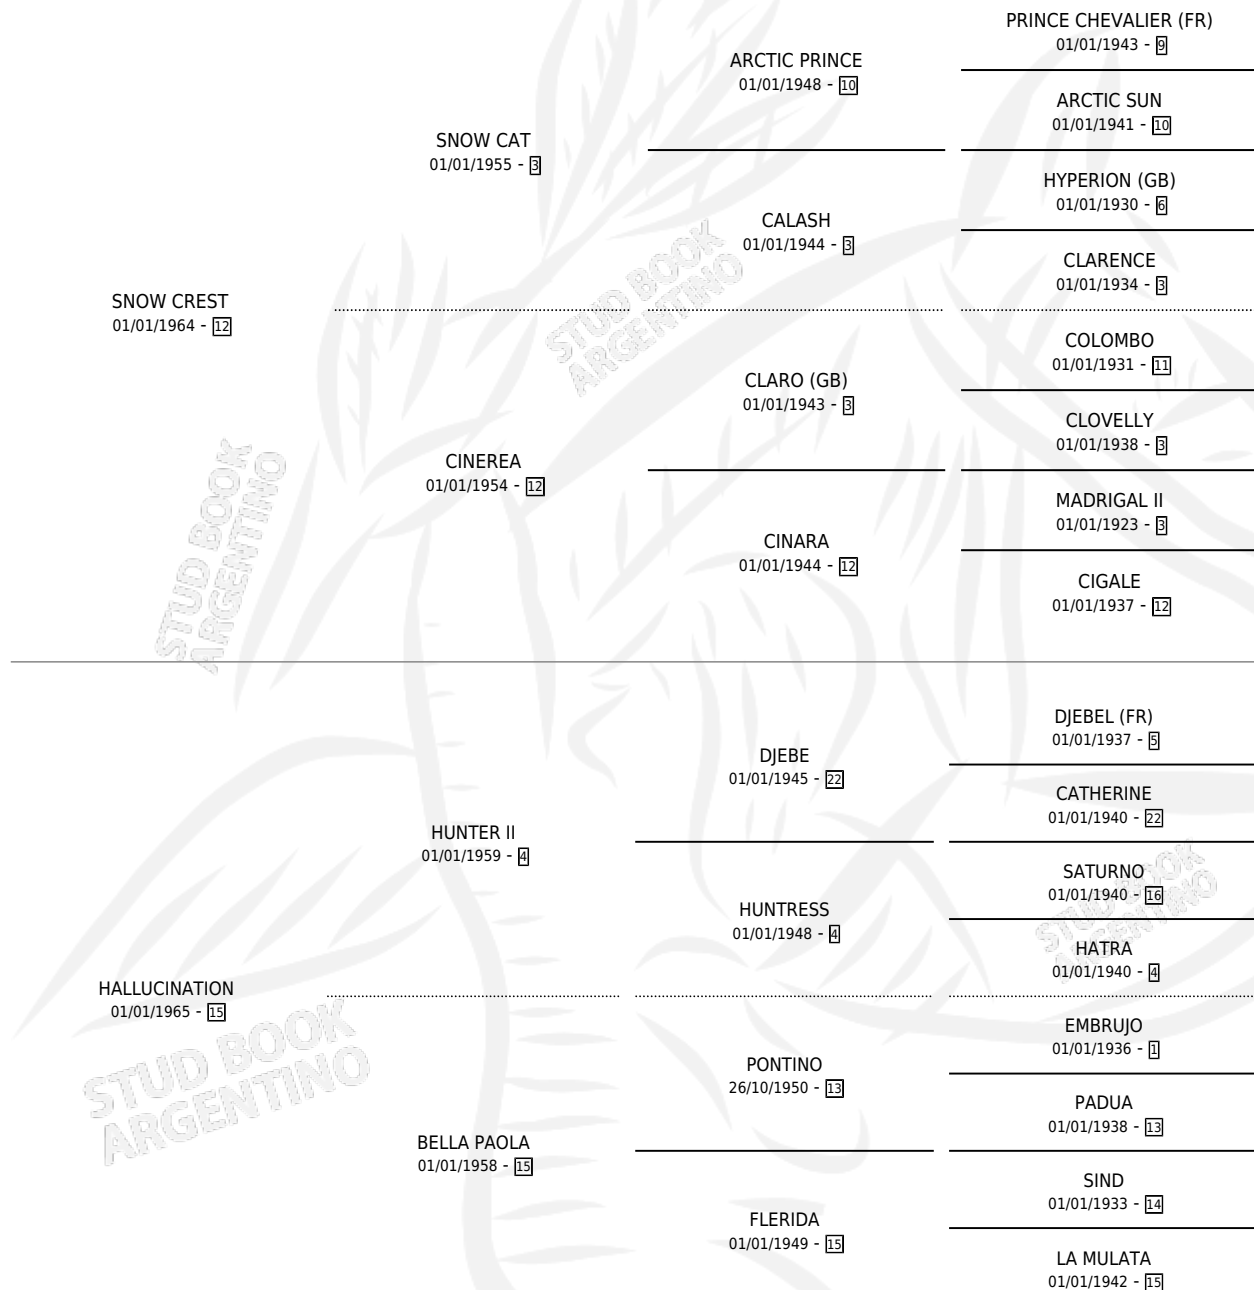

# MARIHUANA CREST

por SNOW CREST y HALLUCINATION por HUNTER II

Argentina · Hembra · Alazan · SP · 01/01/1976  
Familia 15-d · Volumen 29

## ESTADO

TIPIFICACIÓN SANGUÍNEA	✓
TIPIFICACIÓN POR ADN	X
PASAPORTE	X
IDENTIFICACIÓN POR MICROCHIP	X
REPRODUCTOR	✓

**Lugar de nacimiento:** Campo particular

**Criador:** Sin dato

~

## PEDIGREE

S

cimientos 7 / Efectividad 50.00%

PADRILLO	PRODUCTO	CRIADOR	1ER SERVICIO	ÚLTIMO SERVICIO
GENEROSO KING	∅		30/09/1996	30/12/1996
<b>MARIHUANA CREST</b>	∅		25/10/1995	16/12/1995
EL ANDARIN	MANCHA DEL MONTE (H A, 29/08/1995) •MURIÓ EL 20/03/1996•	SIN DATO	17/09/1994	22/09/1994
PIED DE PORT	∅		21/10/1993	14/11/1993
PIED DE PORT	CLARO MARINO (M A, 08/10/1993) •MURIÓ EL 01/03/1995•	SIN DATO	07/10/1992	30/10/1992
PIED DE PORT	CLARO DE MAR (M A, 26/09/1992)	SIN DATO	30/08/1991	20/10/1991
COUNTRY DOCTOR (USA)	∅		25/10/1990	07/12/1990
EL ANDARIN	∅		11/09/1989	08/11/1989
TABLE'S PRIDE	MARA DEL MONTE (H Z, 30/08/1989)	SIN DATO	12/09/1988	16/09/1988
CAN SNOW	∅		02/12/1987	23/12/1987
CAN SNOW	BARRA CAN (M ZC, 25/11/1987)	SIN DATO	25/12/1986	27/12/1986
COUNTRY DOCTOR (USA)	CAN FRANCES (M A, 09/11/1986)	SIN DATO	05/12/1985	08/12/1985
COUNTRY DOCTOR (USA)	∅			
COUNTRY DOCTOR (USA)	MARIA EMILIA (H A, 16/10/1984)	SIN DATO		