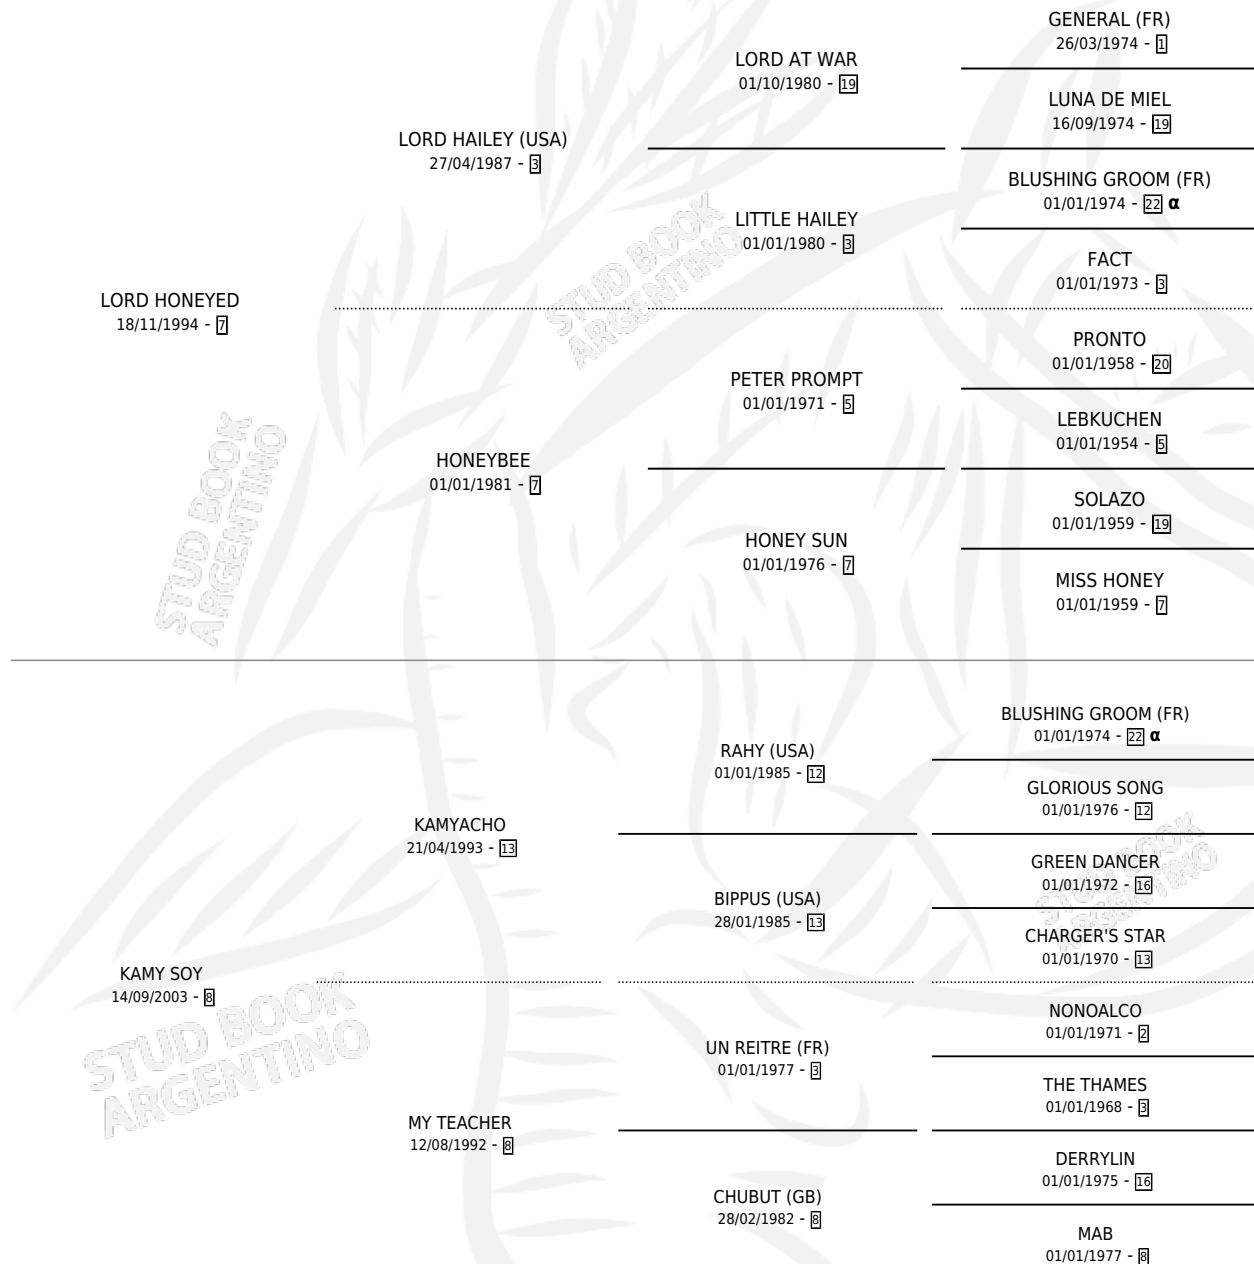

# BLUSHING MUY

por LORD HONEYED y KAMY SOY por KAMYACHO

Argentina · Hembra · Alazan · SP · 07/10/2012  
Familia 8-h · Volumen 41

## ESTADO

TIPIFICACIÓN SANGUÍNEA	X
TIPIFICACIÓN POR ADN	X
PASAPORTE	X
IDENTIFICACIÓN POR MICROCHIP	X
REPRODUCTOR	X

**Lugar de nacimiento:** La Reina  
**Criador:** Cena Luis Roque

## PEDIGREE

INBREEDING :  $\alpha$