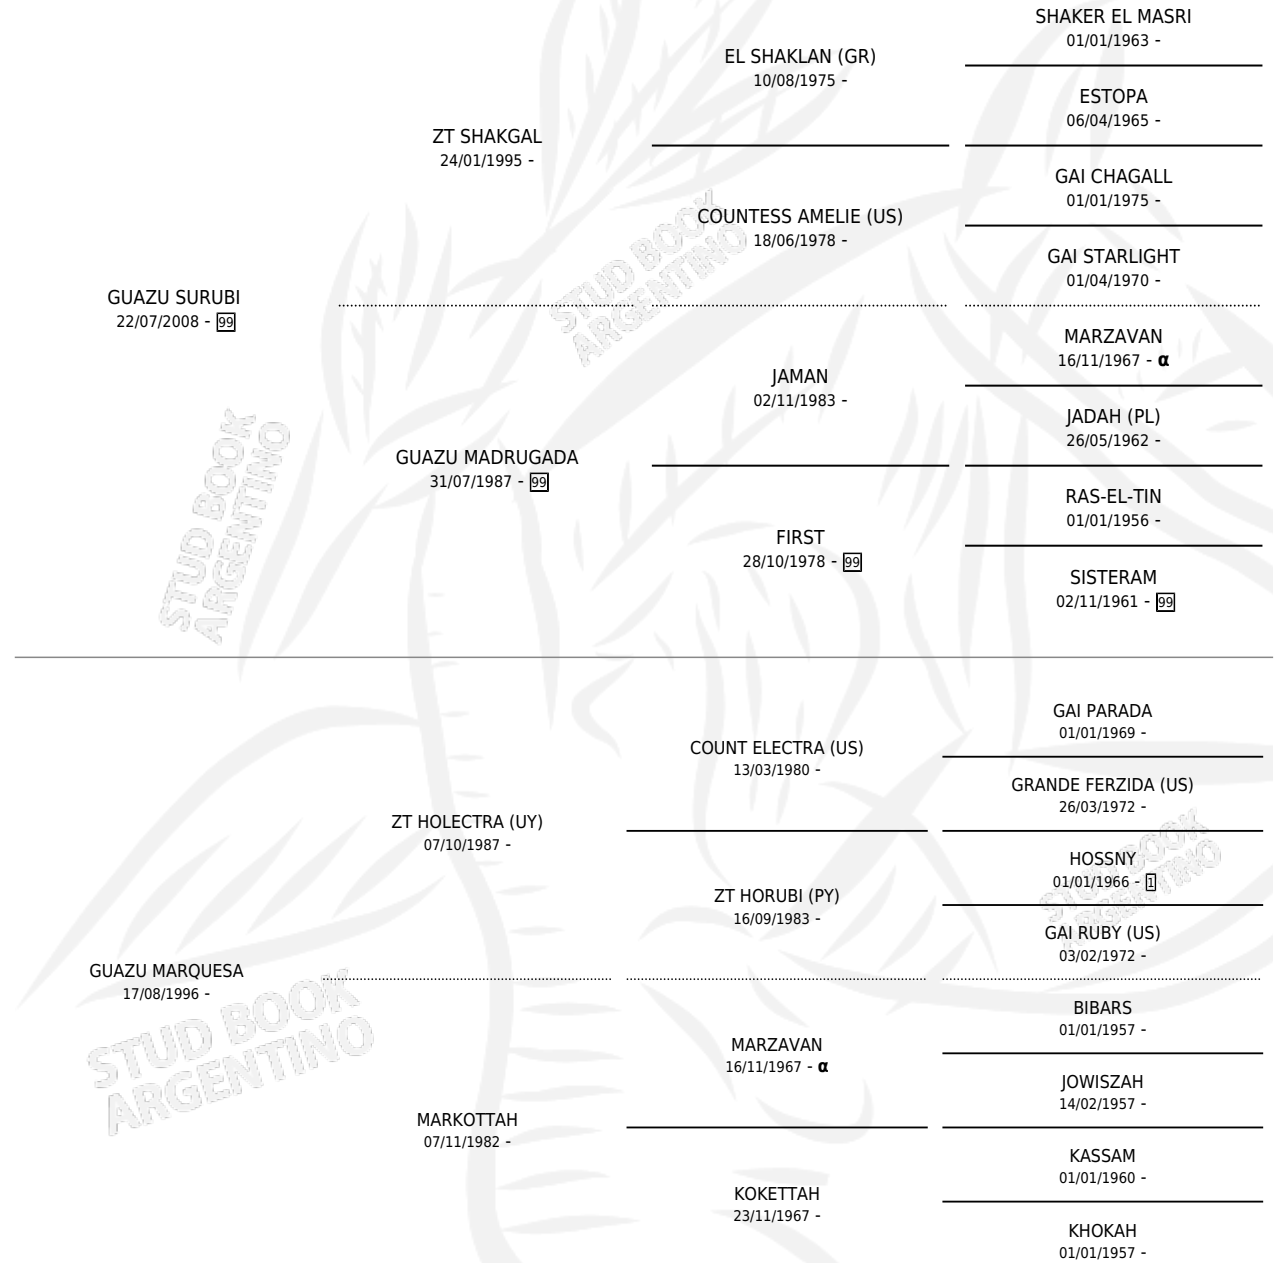

GUAZU MARSUR

por **GUAZU SURUBI** y **GUAZU MARQUESA** por ZT **HOLECTRA (UY)**

Argentina · Hembra · Zaino · AP · 30/03/2013
Familia · Volumen 41

ESTADO

TIPIFICACIÓN SANGUÍNEA	X
TIPIFICACIÓN POR ADN	✓
PASAPORTE	X
IDENTIFICACIÓN POR MICROCHIP	✓
REPRODUCTOR	X

Lugar de nacimiento: La Encandilada
Criador: La Encandilada

PEDIGREE

INBREEDING : α

GUAZU MARSUR

Datos oficiales del Stud Book Argentino

Documento generado el 12/06/2026

studbook.org.ar