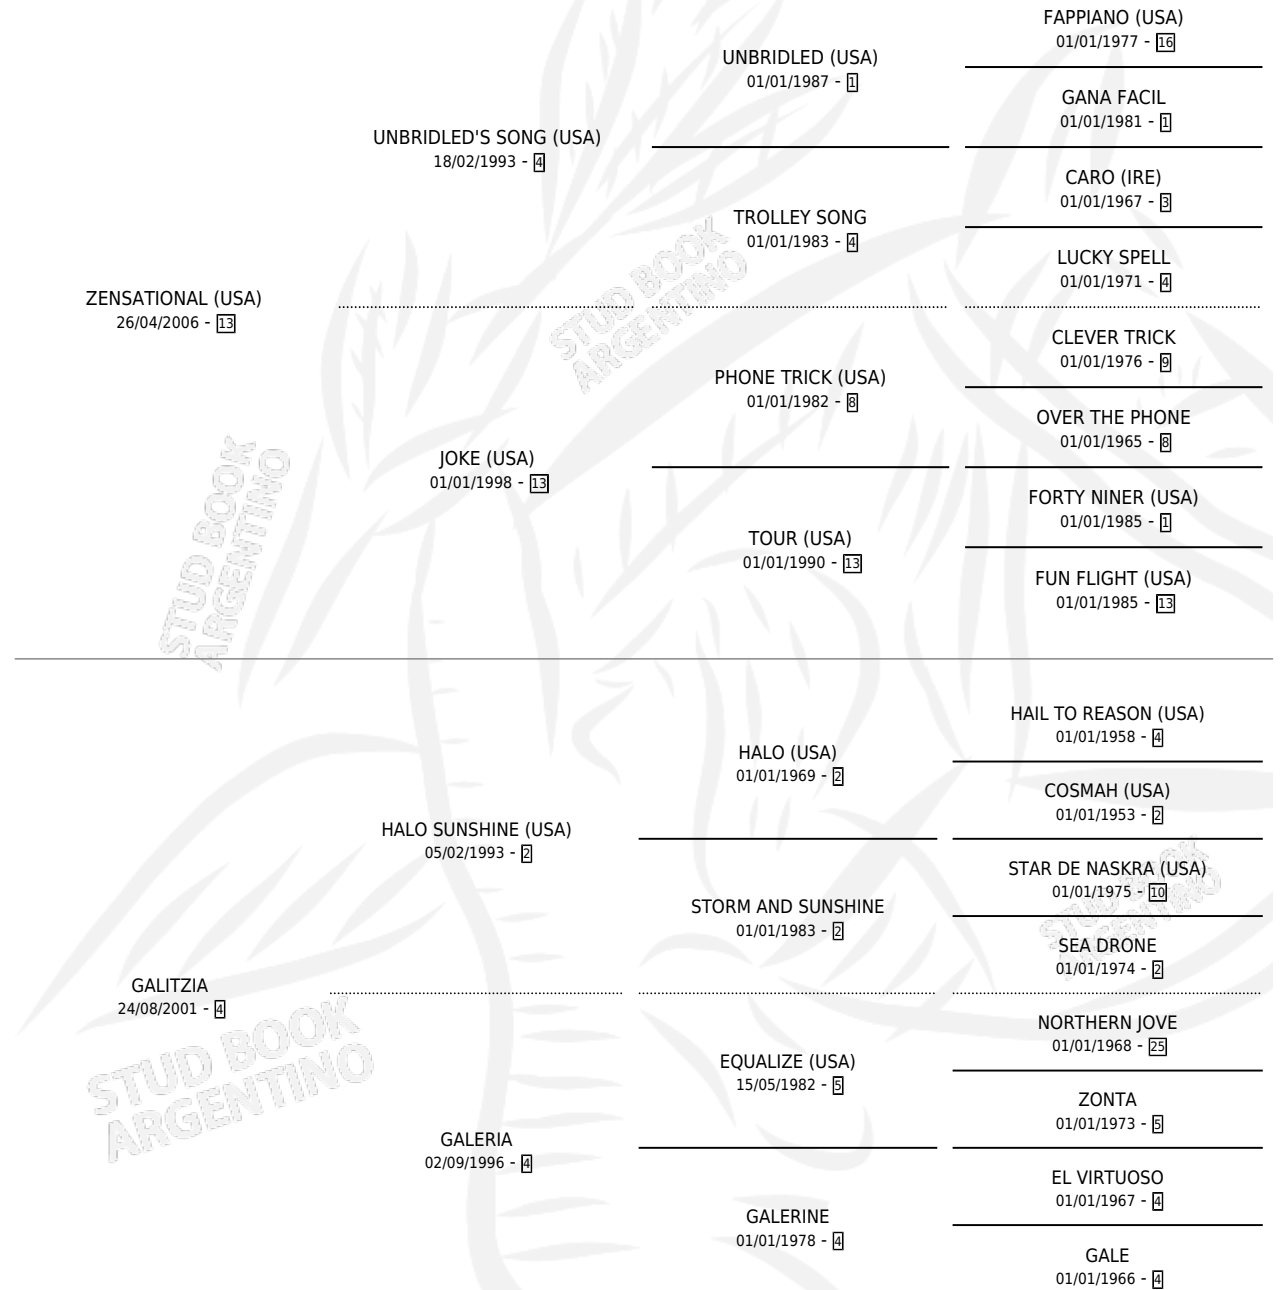

GALLETA FINA

por ZENSATIONAL (USA) y GALITZIA por HALO
SUNSHINE (USA)

Argentina · Hembra · Tordillo · SP · 16/10/2012
Familia 4-k · Volumen 41

ESTADO

TIPIFICACIÓN SANGUÍNEA	X
TIPIFICACIÓN POR ADN	✓
PASAPORTE	✓
IDENTIFICACIÓN POR MICROCHIP	✓
REPRODUCTOR	✓

Lugar de nacimiento: El Mallin
Criador: El Mallin

~

HIJOS

	MACHOS	HEMBRAS
2 NACIERON	1	1
SIN ACTUACIONES		

PEDIGREE

CAMPAÑA

Solo carreras oficiales de Argentina

POR EDAD

Ganadora de 4 carreras en San Isidro y La Plata - \$764,052, a los 2,3,4 y 5 años.

POR DISTANCIA

HIPODROMO	CC	1°	2°	3°	4°	5°	NP	CLC	CLG	CLCG1	CLGG1	IMPORTE
PALERMO	7	0	0	2	3	0	2	0	0	0	0	\$65,000
1200 MTS	3	0	0	0	2	0	1	0	0	0	0	\$20,000
1000 MTS	4	0	0	2	1	0	1	0	0	0	0	\$45,000
LA PLATA	28	3	4	5	7	3	6	0	0	0	0	\$584,212
1100 MTS	16	3	3	2	3	1	4	0	0	0	0	\$430,633
1200 MTS	6	0	0	2	2	1	1	0	0	0	0	\$73,561
1000 MTS	6	0	1	1	2	1	1	0	0	0	0	\$80,018
SAN ISIDRO	3	1	0	0	1	0	1	0	0	0	0	\$114,840
1000 MTS	1	0	0	0	0	0	1	0	0	0	0	\$0
1200 MTS	1	0	0	0	1	0	0	0	0	0	0	\$10,440
1100 MTS	1	1	0	0	0	0	0	0	0	0	0	\$104,400