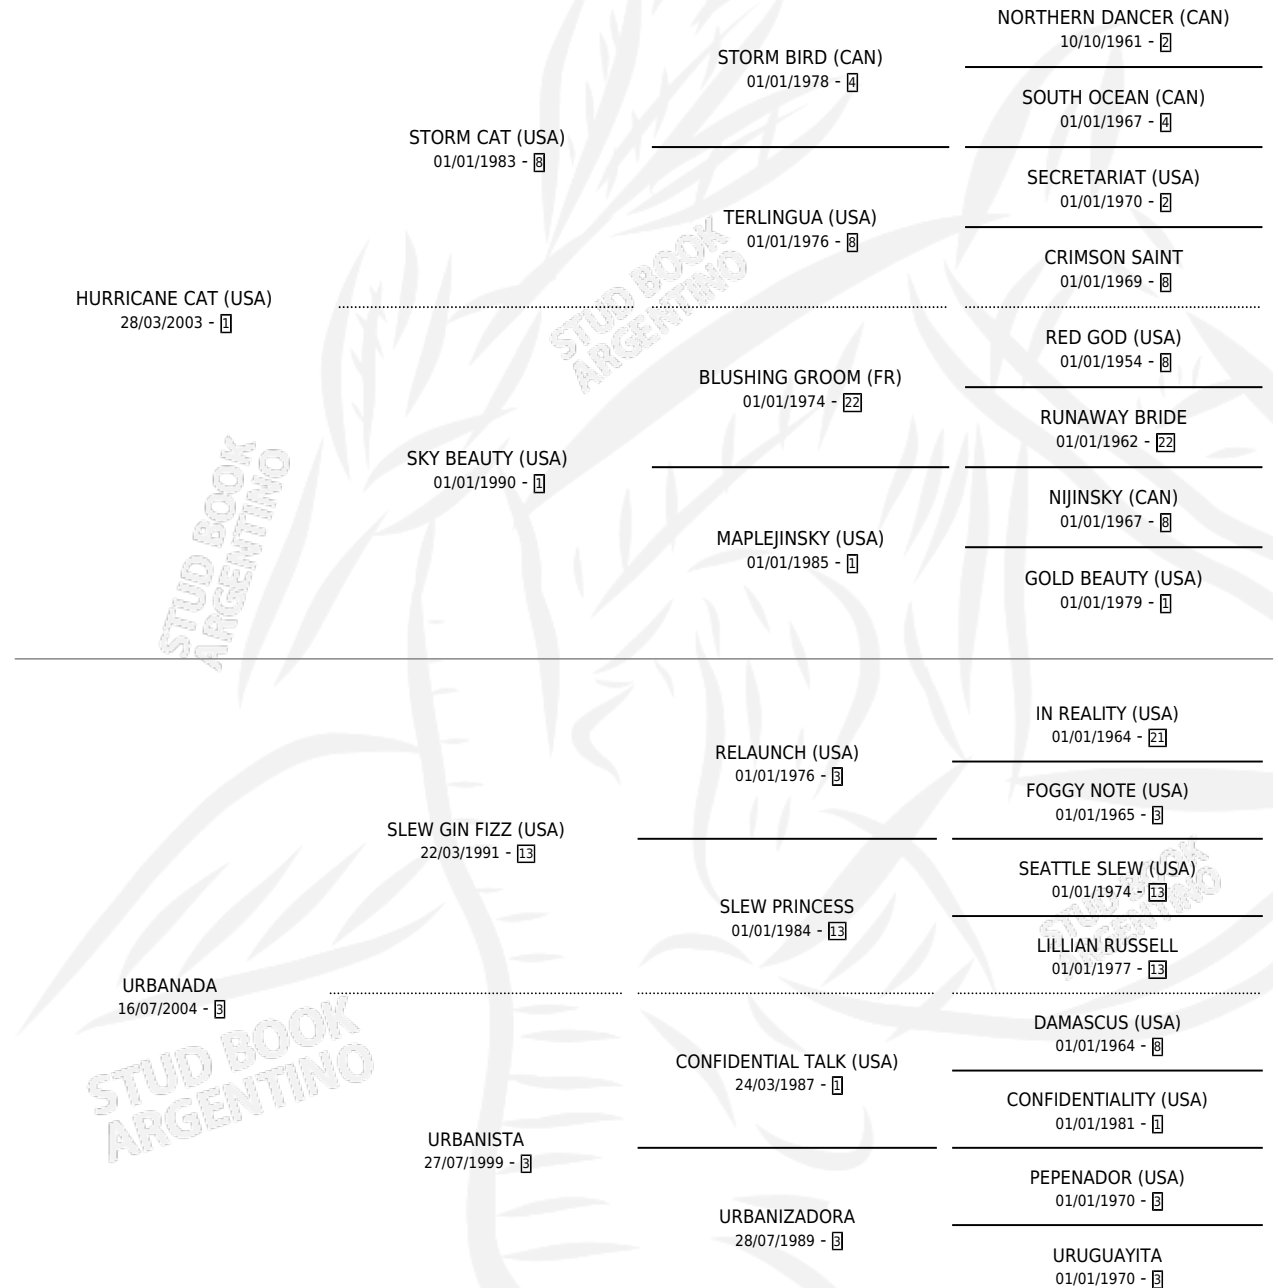

ULTIMA CUOTA

por HURRICANE CAT (USA) y URBANADA por SLEW GIN FIZZ (USA)

Argentina · Hembra · Alazan · SP · 21/08/2012
Familia 3-d · Volumen 41

ESTADO

TIPIFICACIÓN SANGUÍNEA	X
TIPIFICACIÓN POR ADN	✓
PASAPORTE	✓
IDENTIFICACIÓN POR MICROCHIP	✓
REPRODUCTOR	X

Lugar de nacimiento: El Mallin
Criador: El Mallin

PEDIGREE

CAMPAÑA

Solo carreras oficiales de Argentina

POR EDAD

EDAD	CC	1°	2°	3°	4°	5°	NP	CLC	CLG	CLCG1	CLGG1	IMPORTE	GANANCIA / CC
2 AÑOS	4	2	2	0	0	0	0	1	0	0	0	\$275,000	\$68,750
3 AÑOS	3	1	0	0	0	1	1	2	1	0	0	\$194,680	\$64,893
TOTALES	7	3	2	0	0	1	1	3	1	0	0	\$469,680	\$67,097
%		42.9%	28.6%	0.0%	0.0%	14.3%	14.3%	42.9%	33.3%	0.0%	0.0%		