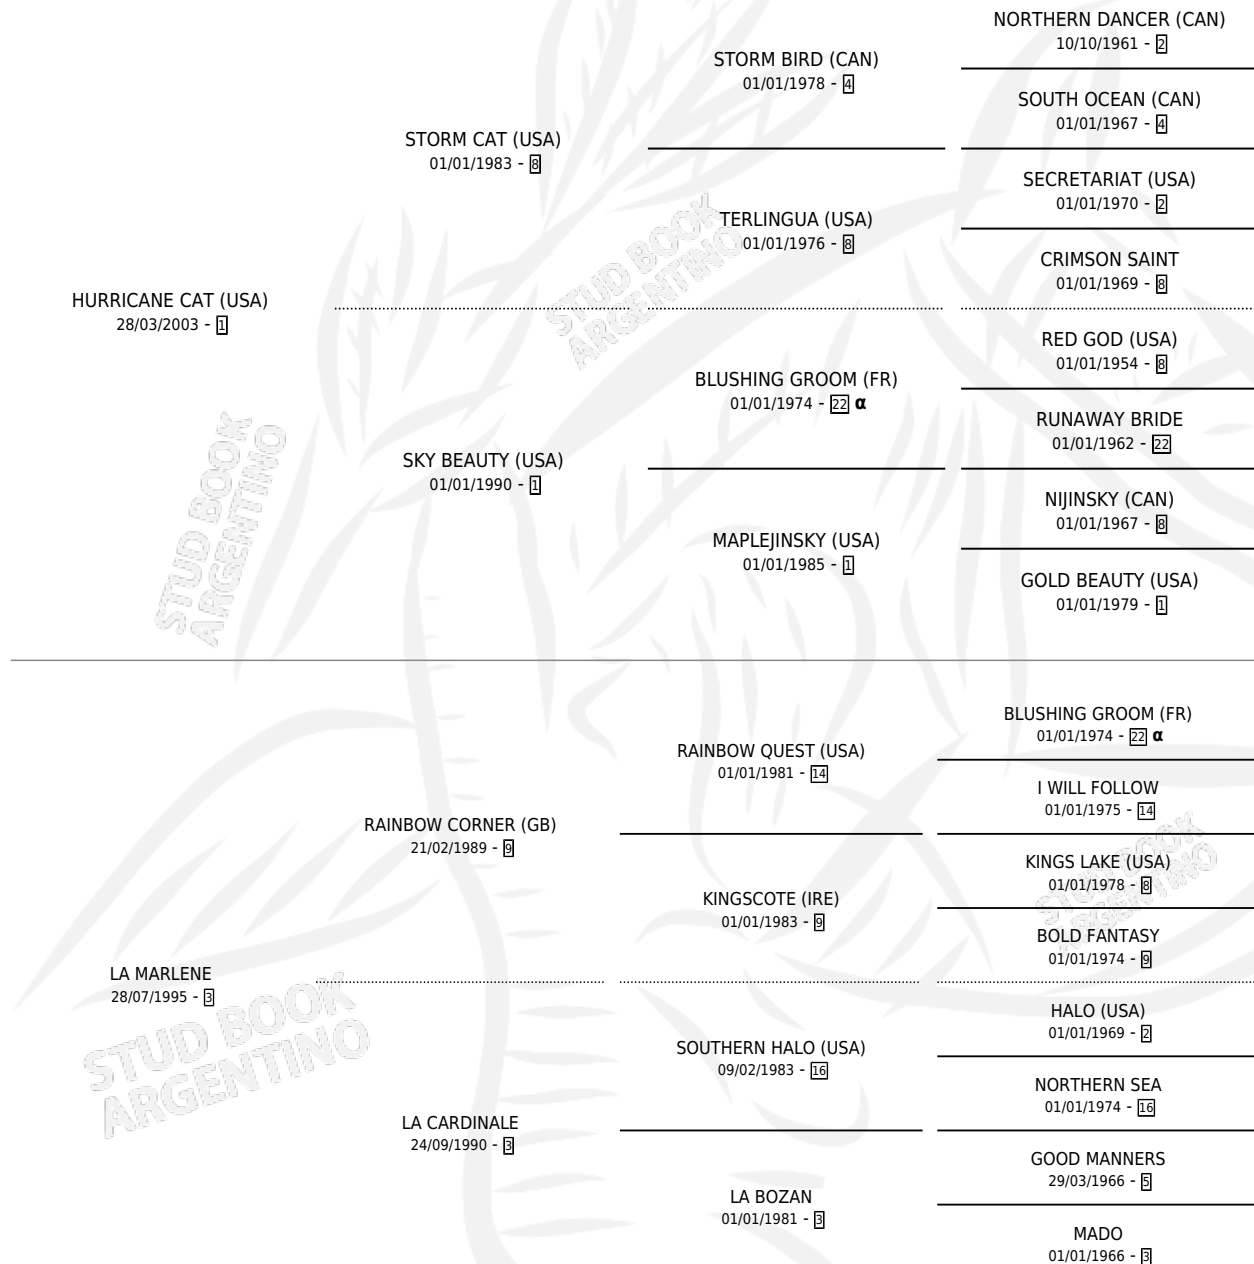

LA MAS POSH

por **HURRICANE CAT (USA)** y **LA MARLENE** por **RAINBOW CORNER (GB)**

Argentina · Hembra · Zaino Colorado · SP · 16/07/2012
Familia 3-h · Volumen 41

ESTADO

TIPIFICACIÓN SANGUÍNEA	X
TIPIFICACIÓN POR ADN	✓
PASAPORTE	✓
IDENTIFICACIÓN POR MICROCHIP	✓
REPRODUCTOR	✓

Lugar de nacimiento: El Mallin

Criador: El Mallin

~

HIJOS

	MACHOS	HEMBRAS
8 NACIERON	5	3
5 CORRIERON	2	3
3 GANARON	1	2

0	0	0
GANADORES CL	GANADORES GR	GANADORES G1

PEDIGREE

INBREEDING : α

CAMPAÑA

Solo carreras oficiales de Argentina

POR EDAD

EDAD	CC	1°	2°	3°	4°	5°	NP	CLC	CLG	CLCG1	CLGG1	IMPORTE	GANANCIA / CC
3 AÑOS	4	3	0	0	0	0	1	1	1	0	0	\$370,000	\$92,500
4 AÑOS	7	1	1	3	0	1	1	0	0	0	0	\$176,250	\$25,179
TOTALES	11	4	1	3	0	1	2	1	1	0	0	\$546,250	\$49,659
%		36.4%	9.1%	27.3%	0.0%	9.1%	18.2%	9.1%	100%	0.0%	0.0%		

Ganadora de 4 carreras en Palermo debutando - \$546,250, a los 3 y 4 años, incluso Encuentro Prov. **[L]**, 3ra Spiny (H).

POR DISTANCIA

HIPODROMO	CC	1°	2°	3°	4°	5°	NP	CLC	CLG	CLCG1	CLGG1	IMPORTE
PALERMO	11	4	1	3	0	1	2	1	1	0	0	\$546,250
1000 MTS	11	4	1	3	0	1	2	1	1	0	0	\$546,250