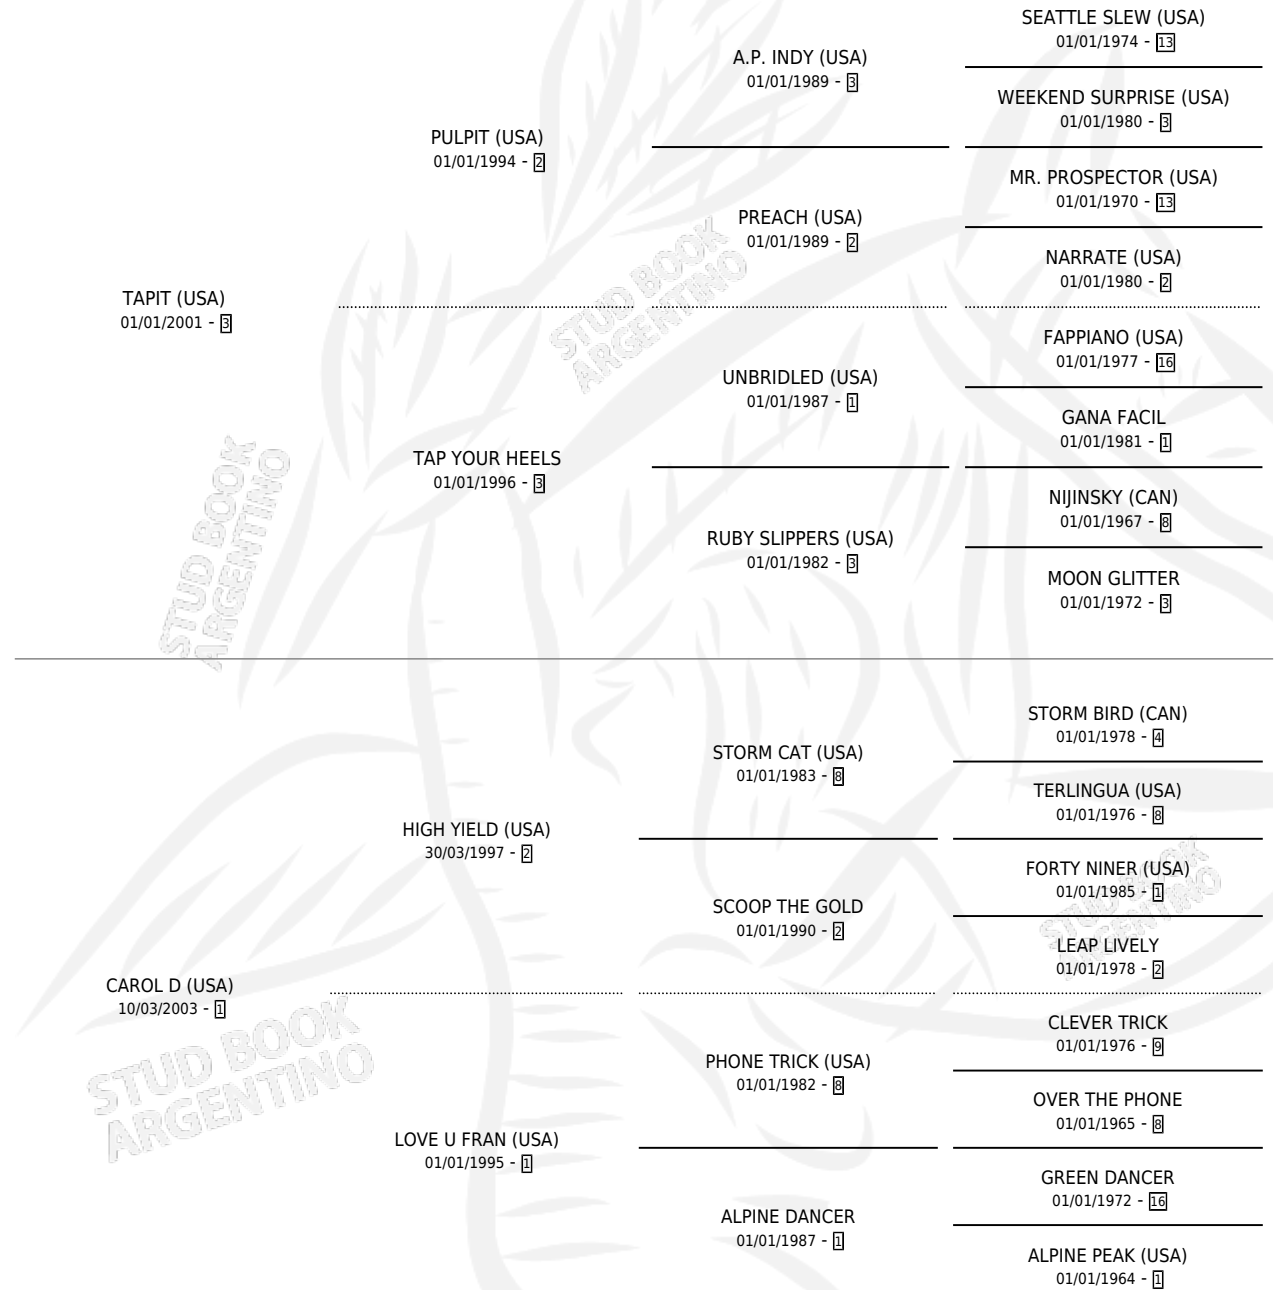

# CAROCUORE

por TAPIT (USA) y CAROL D (USA) por HIGH YIELD (USA)

Argentina · Hembra · Zaino · SP · 18/08/2012  
Familia 1-o · Volumen 41

## ESTADO

TIPIFICACIÓN SANGUÍNEA	X
TIPIFICACIÓN POR ADN	✓
PASAPORTE	✓
IDENTIFICACIÓN POR MICROCHIP	✓
REPRODUCTOR	X

**Lugar de nacimiento:** La Leyenda De Areco

**Criador:** Fiadora S.A. y Winchell Thoroughbreds Llc

## EXPORTACIÓN / IMPORTACIÓN

FECHA	MOVIMIENTO	PAÍS
20/10/2014	EXPORTADO	ESTADOS UNIDOS