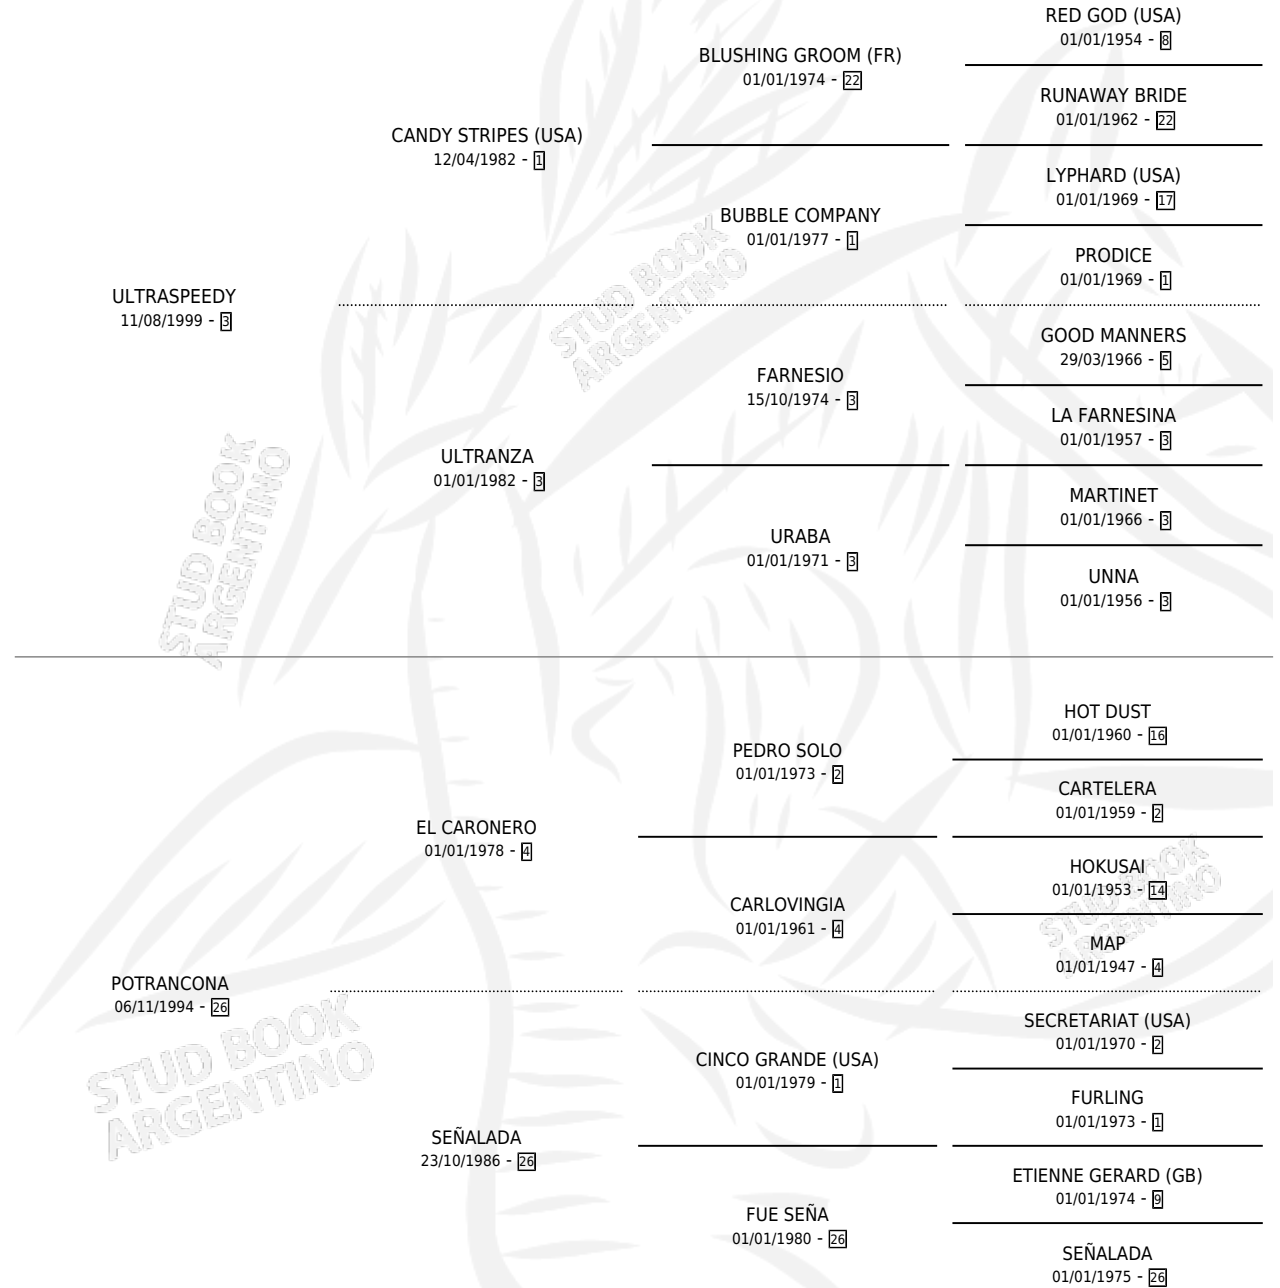

ULTRA AMIGO

por **ULTRASPEEDY** y **POTRANCONA** por **EL CARONERO**

Argentina · Macho · Zaino · SP · 28/11/2011
Familia 26 · Volumen 41

ESTADO

TIPIFICACIÓN SANGUÍNEA	X
TIPIFICACIÓN POR ADN	✓
PASAPORTE	✓
IDENTIFICACIÓN POR MICROCHIP	✓
REPRODUCTOR	X

Lugar de nacimiento: Primavera Chica

Criador: Sin dato

PEDIGREE

CAMPAÑA

Solo carreras oficiales de Argentina

POR EDAD

EDAD	CC	1°	2°	3°	4°	5°	NP	CLC	CLG	CLCG1	CLGG1	IMPORTE	GANANCIA / CC
5 AÑOS	3	1	0	0	0	0	2	0	0	0	0	\$35,000	\$11,667
6 AÑOS	2	0	0	0	0	0	2	0	0	0	0	\$0	\$0
TOTALES	5	1	0	0	0	0	4	0	0	0	0	\$35,000	\$7,000
%		20.0%	0.0%	0.0%	0.0%	0.0%	80.0%	0.0%	0.0%	0.0%	0.0%		