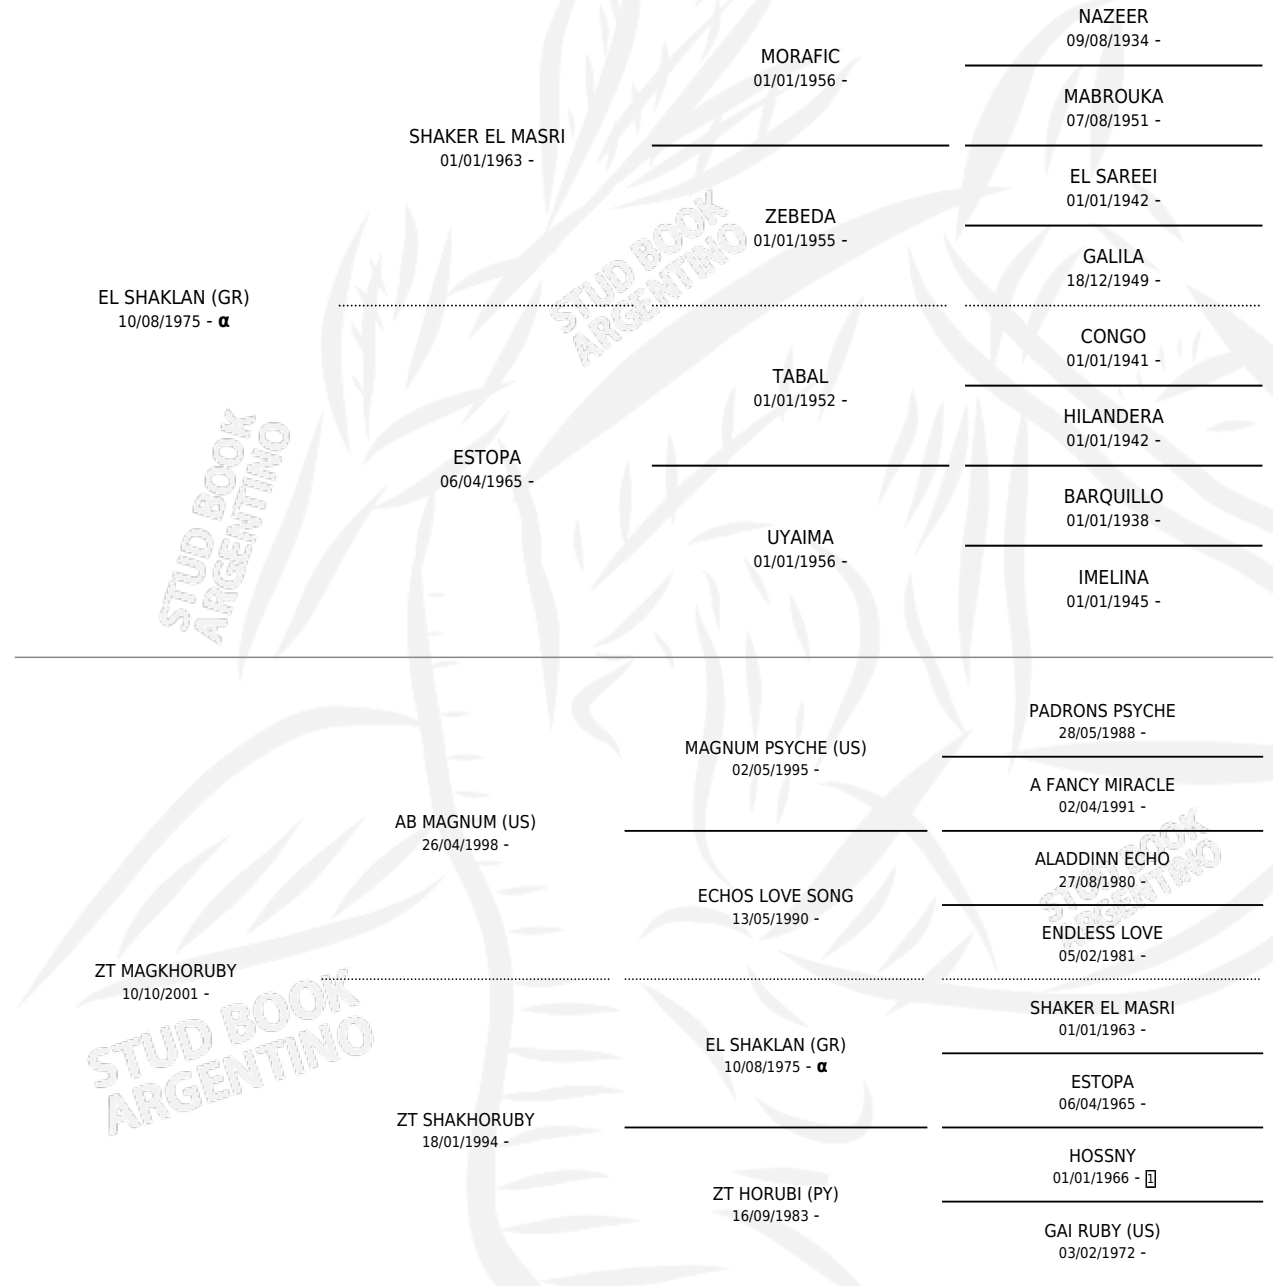

MA DOMINUS TECUM

por **EL SHAKLAN (GR)** y **ZT MAGKHORUBY** por **AB MAGNUM (US)**

Argentina · Macho · Alazan · AP · 11/03/2013
Familia · Volumen 41

ESTADO

TIPIFICACIÓN SANGUÍNEA	X
TIPIFICACIÓN POR ADN	X
PASAPORTE	X
IDENTIFICACIÓN POR MICROCHIP	X
REPRODUCTOR	X

Lugar de nacimiento: Carpe Marias

Criador: Carpe Marias

PEDIGREE

INBREEDING : α

MA DOMINUS TECUM

Datos oficiales del Stud Book Argentino

Documento generado el 14/05/2026

studbook.org.ar