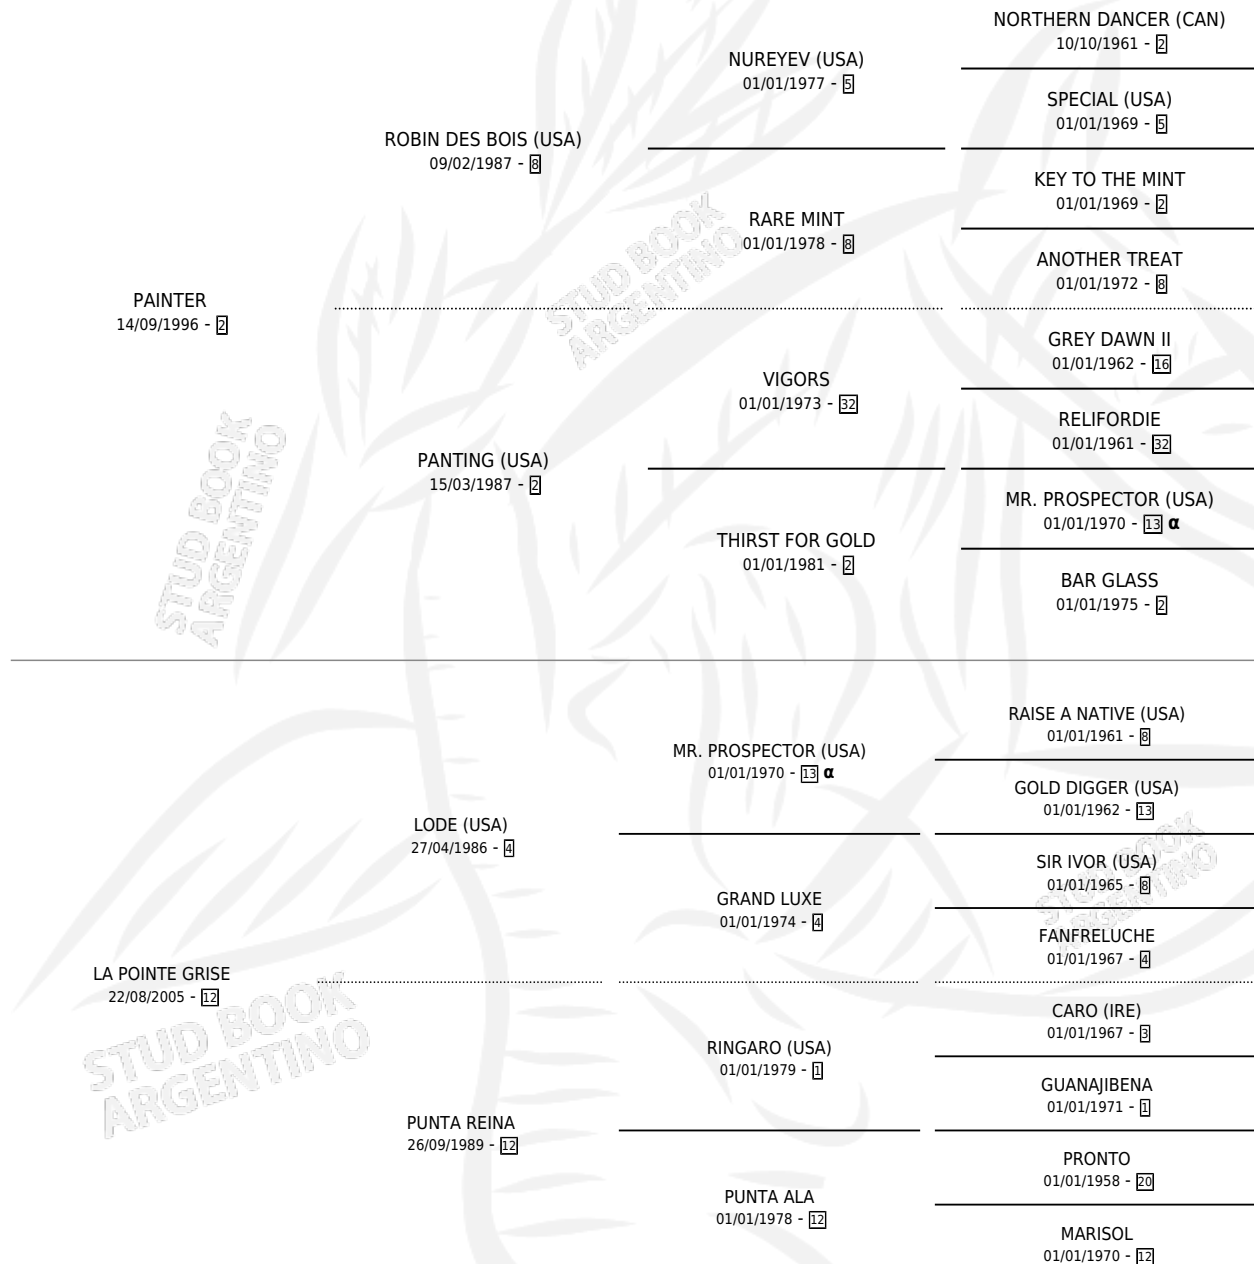

LODE PAINT

por PAINTER y LA POINTE GRISE por LODE (USA)

Argentina · Hembra · Zaino · SP · 23/10/2012
Familia 12-d · Volumen 41

ESTADO

TIPIFICACIÓN SANGUÍNEA	X
TIPIFICACIÓN POR ADN	X
PASAPORTE	X
IDENTIFICACIÓN POR MICROCHIP	X
REPRODUCTOR	X

Lugar de nacimiento: Mac Gregor

Criador: Colombatto Jorge Maria

PEDIGREE

INBREEDING : α

LODE PAINT

Datos oficiales del Stud Book Argentino

Documento generado el 04/05/2026

studbook.org.ar