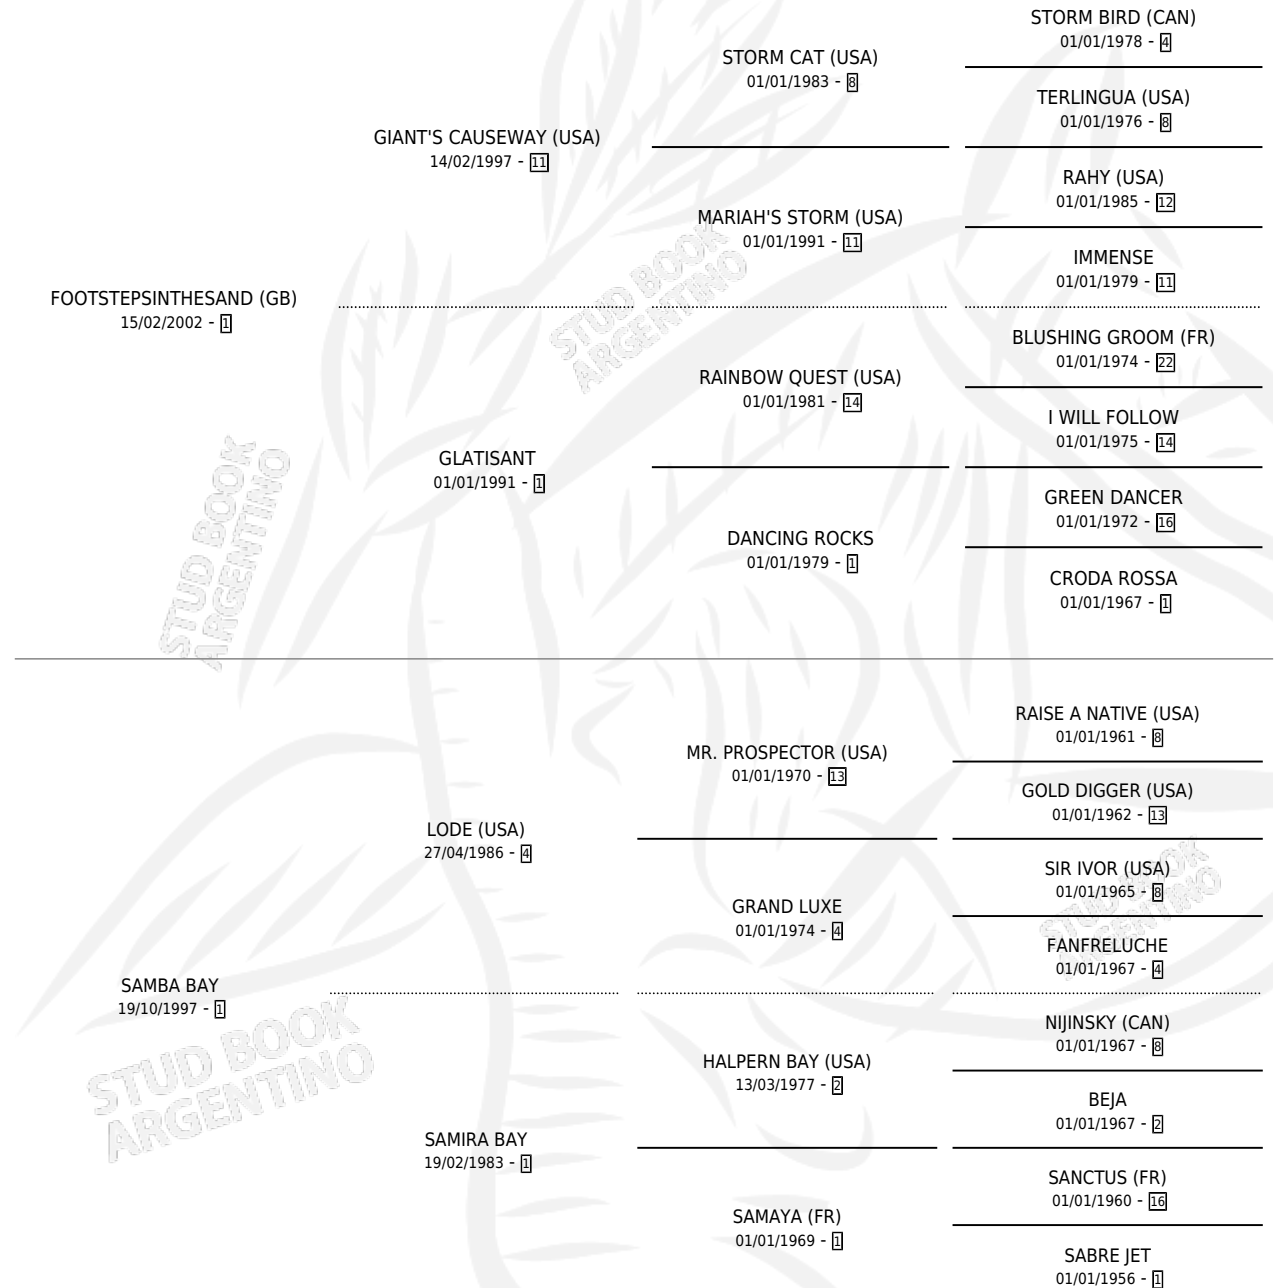

CHANCAI

por FOOTSTEPSINTHESAND (GB) y SAMBA BAY por LODE (USA)

Argentina · Macho · Zaino · SP · 22/10/2012
Familia 1-p · Volumen 41

ESTADO

TIPIFICACIÓN SANGUÍNEA	X
TIPIFICACIÓN POR ADN	✓
PASAPORTE	✓
IDENTIFICACIÓN POR MICROCHIP	✓
REPRODUCTOR	X

Lugar de nacimiento: Loma Linda
Criador: Loma Linda

PEDIGREE