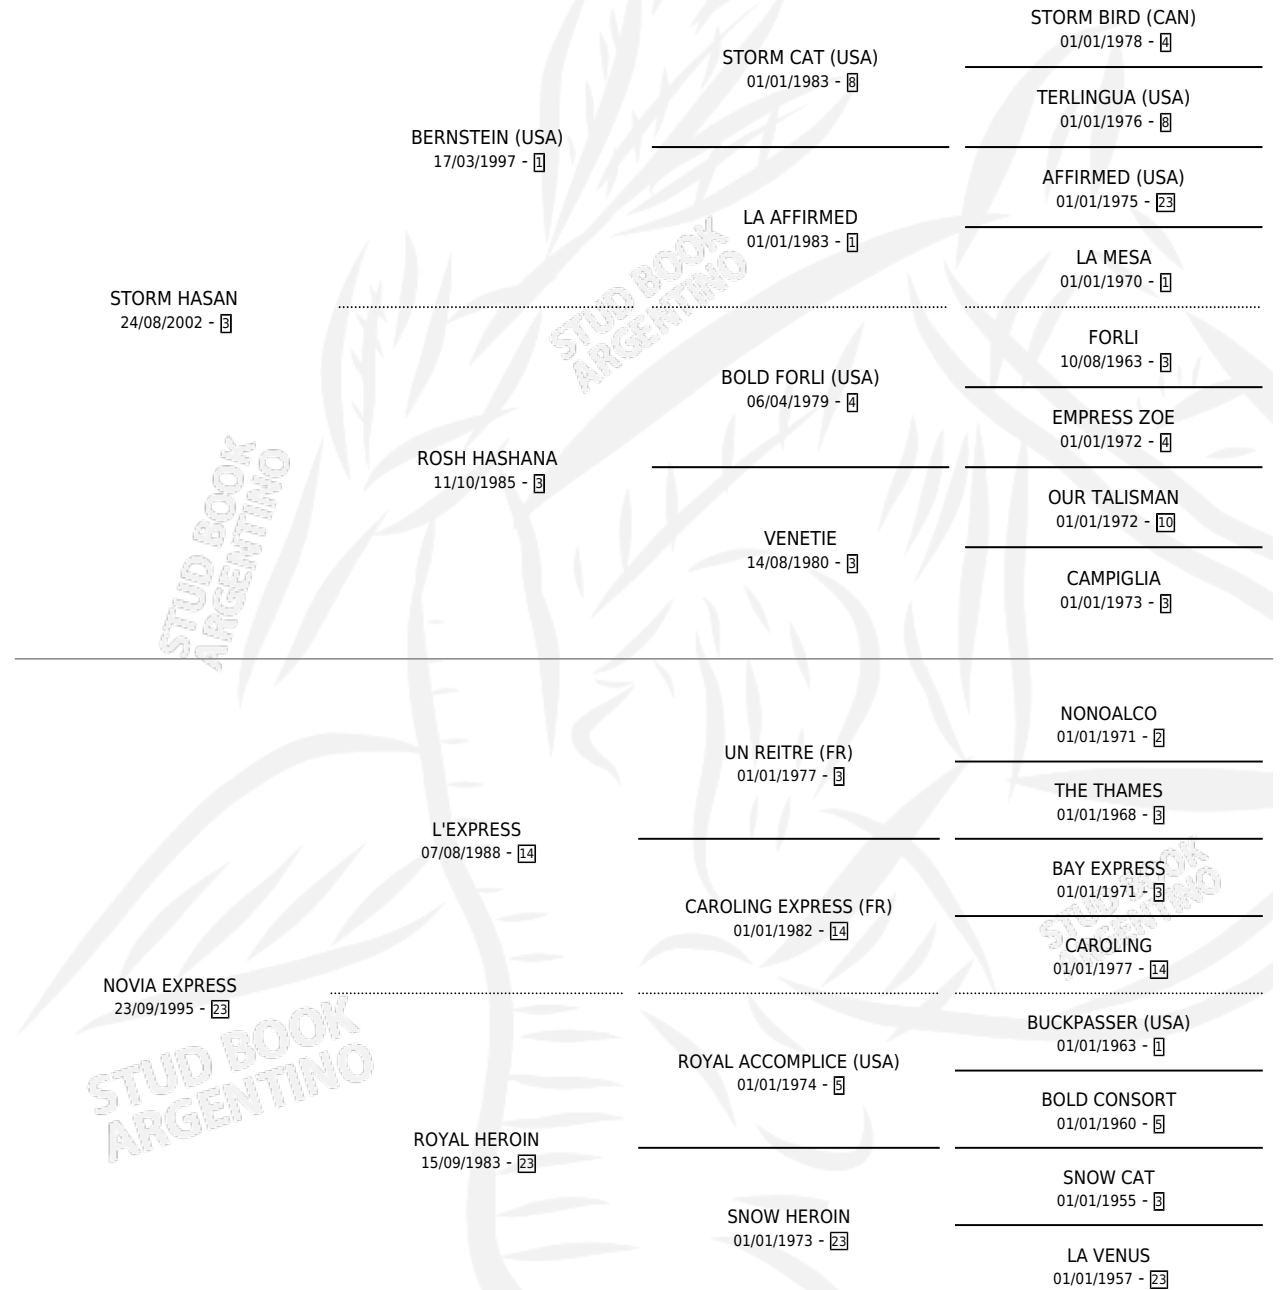

NOVIA SAN

por **STORM HASAN** y **NOVIA EXPRESS** por **L'EXPRESS**

Argentina · Hembra · Zaino · SP · 20/11/2012
Familia 23-a · Volumen 41

ESTADO

TIPIFICACIÓN SANGUÍNEA	X
TIPIFICACIÓN POR ADN	✓
PASAPORTE	✓
IDENTIFICACIÓN POR MICROCHIP	✓
REPRODUCTOR	✓

Lugar de nacimiento: Santa Placida

Criador: Santa Placida

PEDIGREE

CAMPAÑA

Solo carreras oficiales de Argentina

POR EDAD

EDAD	CC	1°	2°	3°	4°	5°	NP	CLC	CLG	CLCG1	CLGG1	IMPORTE	GANANCIA / CC
3 AÑOS	1	0	0	0	0	0	1	0	0	0	0	\$0	\$0
TOTALES	1	0	0	0	0	0	1	0	0	0	0	\$0	\$0
%		0.0%	0.0%	0.0%	0.0%	0.0%	100%	0.0%	0.0%	0.0%	0.0%		