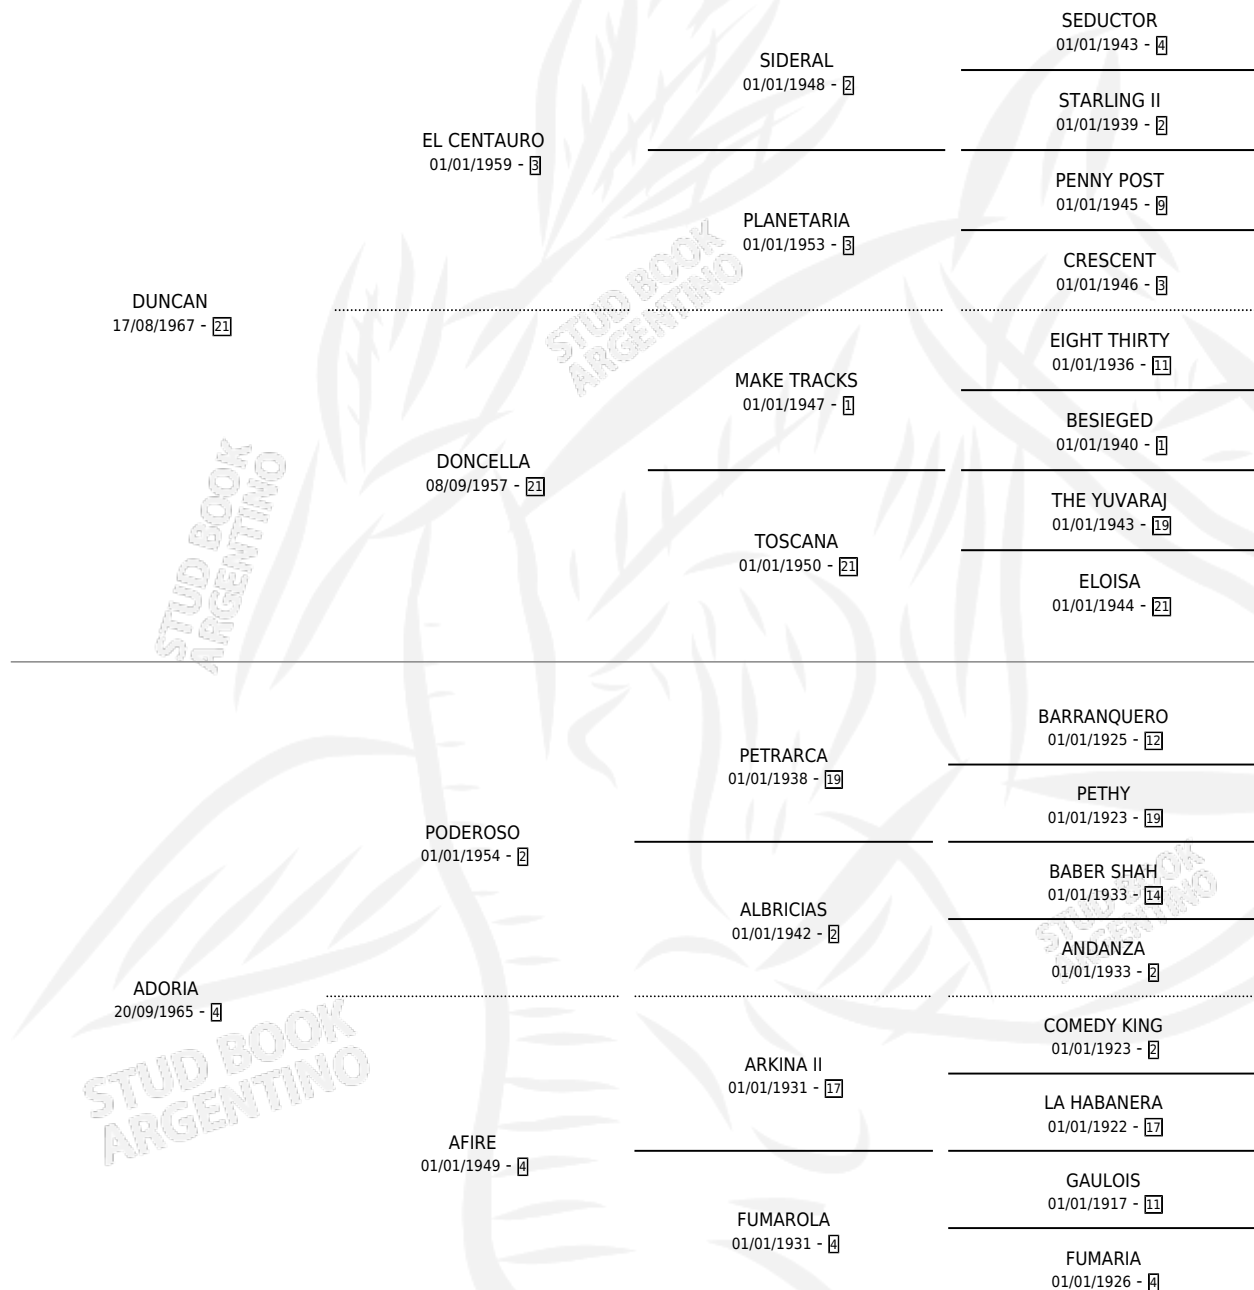

DISNEY

por **DUNCAN** y **ADORIA** por **PODEROSO**

Argentina · Macho · Zaino Colorado · SP · 20/10/1976
Familia 4-h · Volumen 29

ESTADO

TIPIFICACIÓN SANGUÍNEA	X
TIPIFICACIÓN POR ADN	X
PASAPORTE	X
IDENTIFICACIÓN POR MICROCHIP	X
REPRODUCTOR	X

Lugar de nacimiento: Campo particular

Criador: Sin dato

PEDIGREE

CAMPAÑA

Solo carreras oficiales de Argentina

POR EDAD

EDAD	CC	1°	2°	3°	4°	5°	NP	CLC	CLG	CLCG1	CLGG1	IMPORTE	GANANCIA / CC
5 AÑOS	2	2	0	0	0	0	0	0	0	0	0	\$0	\$0
TOTALES	2	2	0	0	0	0	0	0	0	0	0	\$0	\$0
%		100%	0.0%	0.0%	0.0%	0.0%	0.0%	0.0%	0.0%	0.0%	0.0%		