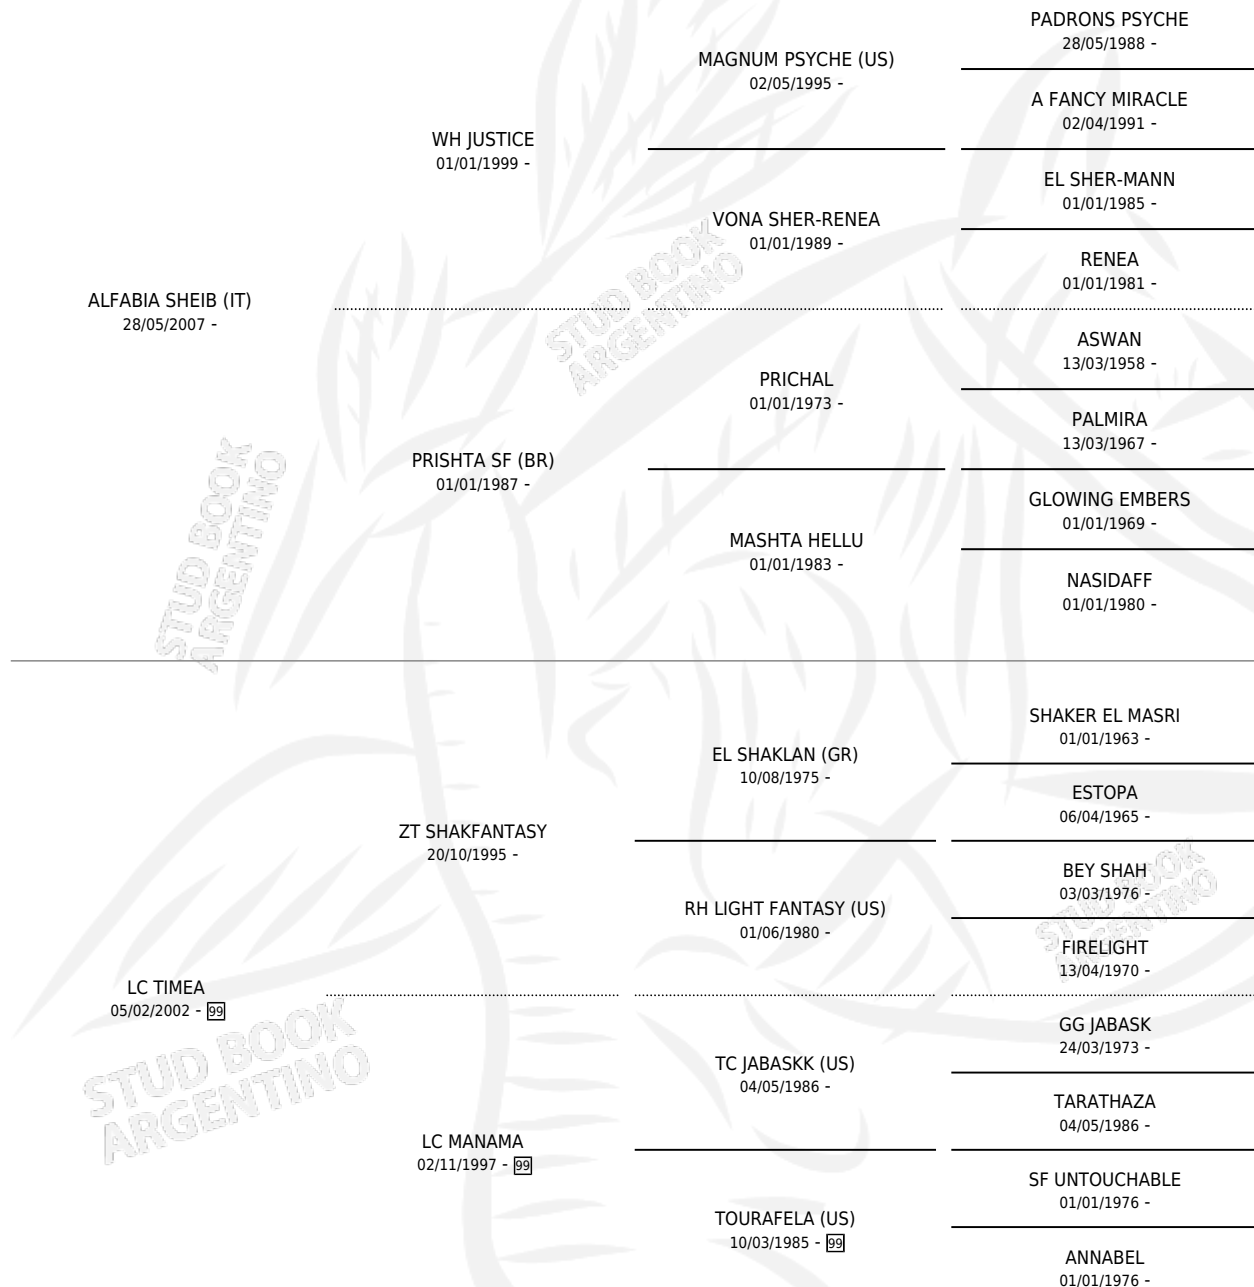

LC SHANDELLE

por ALFABIA SHEIB (IT) y LC TIMEA por ZT SHAKFANTASY

Argentina · Hembra · Alazan · AP · 09/03/2013
Familia 99 · Volumen 41

ESTADO

TIPIFICACIÓN SANGUÍNEA	X
TIPIFICACIÓN POR ADN	✓
PASAPORTE	✓
IDENTIFICACIÓN POR MICROCHIP	X
REPRODUCTOR	✓

Lugar de nacimiento: La Catalina
Criador: La Catalina

~

HIJOS

	MACHOS	HEMBRAS
5 NACIERON	2	3
SIN ACTUACIONES		

PEDIGREE

S

mientos 5 / Efectividad 83.33%

PADRILLO	PRODUCTO	CRIADOR	1ER SERVICIO	ÚLTIMO SERVICIO
LB PSYKOTICO	RK NOHEMZAR (H Z, 09/02/2025)	RK ARABES	23/03/2024	25/03/2024
ZT MAGNUS	JC GUADALUPE (H T, 21/01/2023)	SOLYMAN	22/02/2022	22/02/2022
JC AIR	JC RIAD (M A, 20/12/2021)	SOLYMAN	21/01/2021	21/01/2021
ZT MAGNUS	JC LOLA (H T, 12/01/2021)	SOLYMAN	14/01/2020	14/01/2020
ZT MAGNUS	JC MUNBAI (M A, 03/01/2020)	SOLYMAN	04/01/2019	04/01/2019
ZT MAGNUS	∅		18/01/2018	18/01/2018