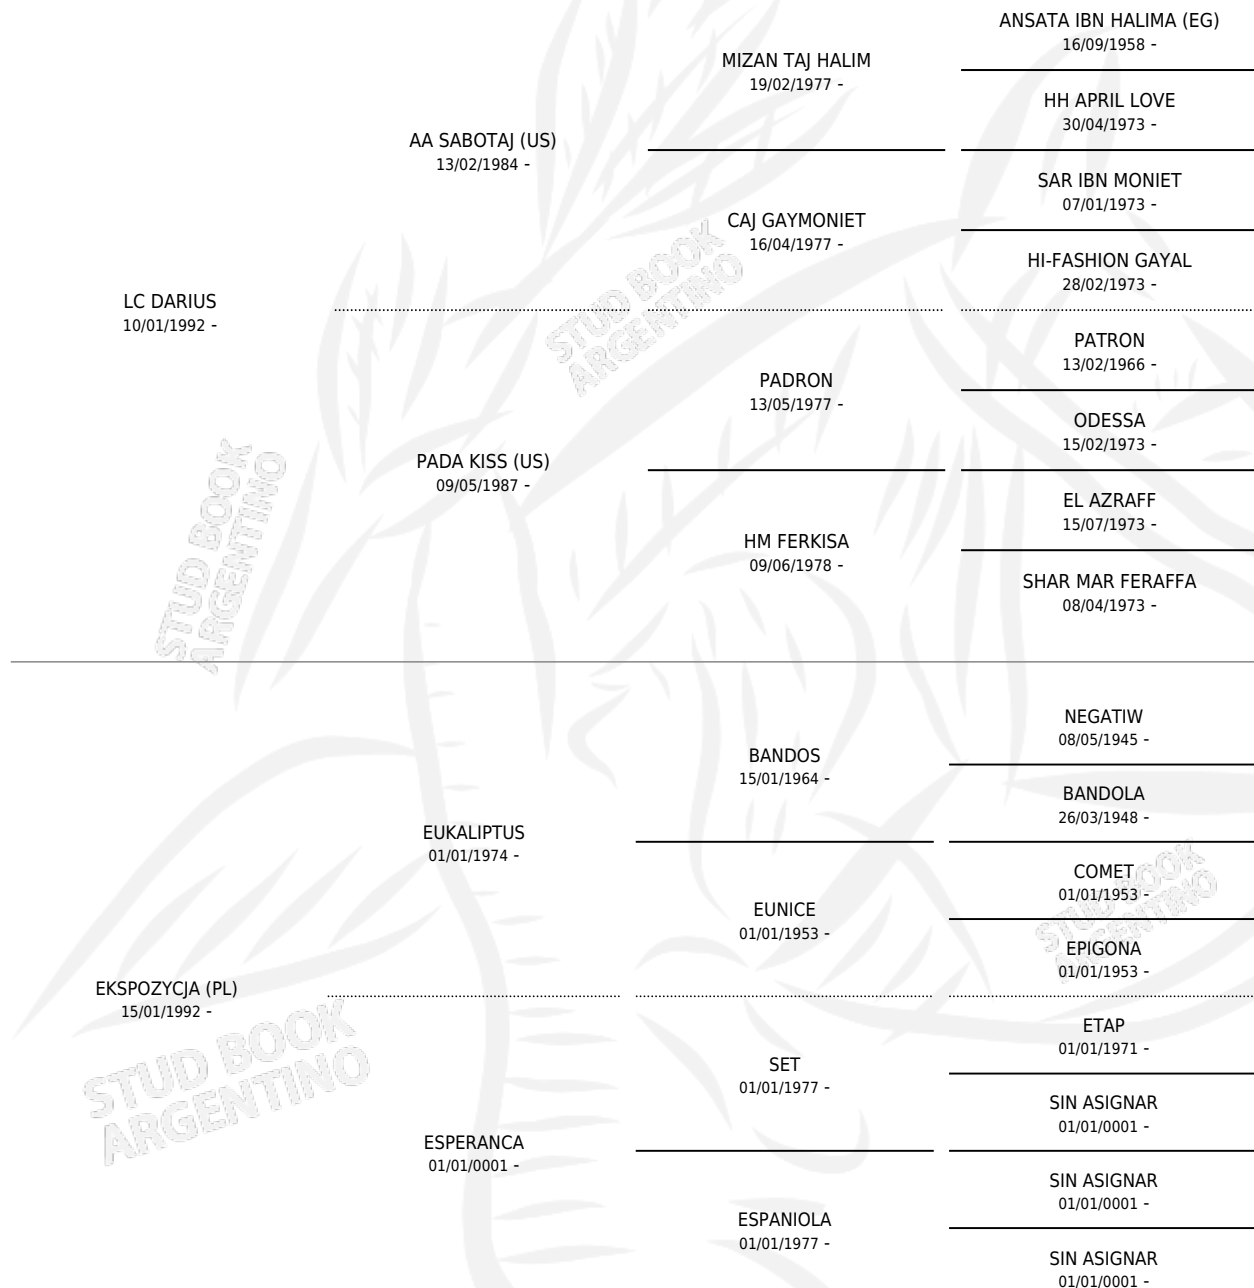

LC MARQUISE

por LC DARIUS y EKSPZYCJA (PL) por EUKALIPTUS

Argentina · Hembra · Tordillo · AP · 10/03/2013
Familia · Volumen 41

ESTADO

TIPIFICACIÓN SANGUÍNEA	X
TIPIFICACIÓN POR ADN	✓
PASAPORTE	✓
IDENTIFICACIÓN POR MICROCHIP	X
REPRODUCTOR	✓

Lugar de nacimiento: La Catalina
Criador: La Catalina

~

HIJOS

	MACHOS	HEMBRAS
1 NACIERON	0	1

SIN ACTUACIONES

PEDIGREE