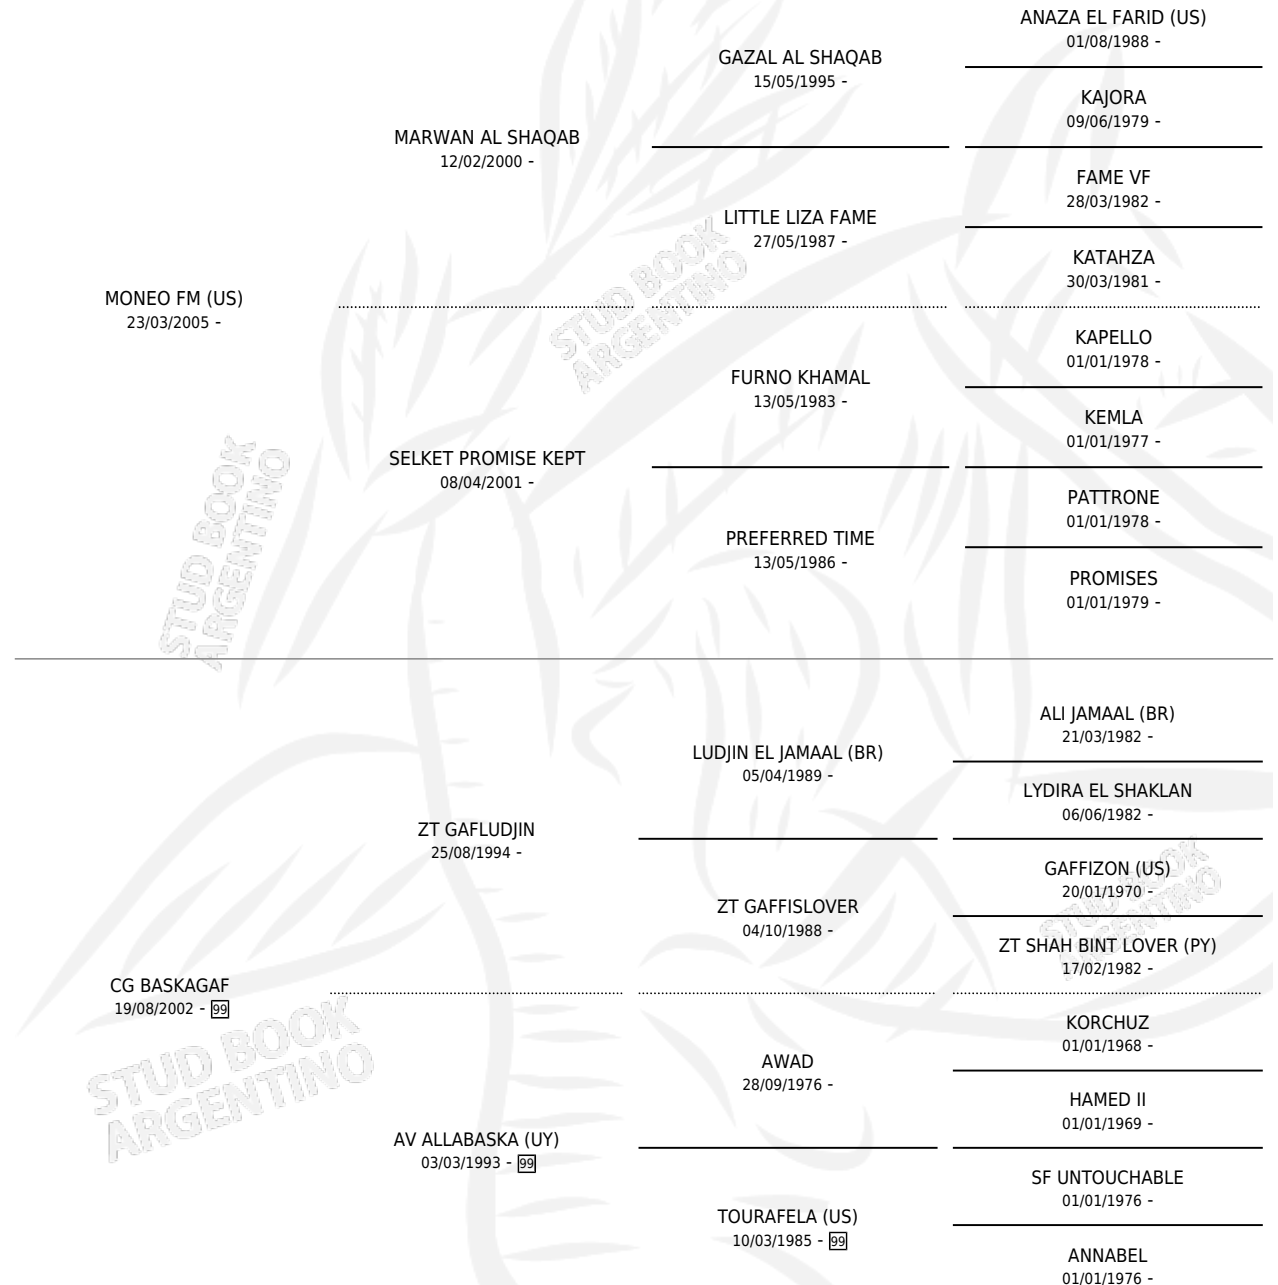

LC VIOLETTE

por MONEO FM (US) y CG BASKAGAF por ZT GAFLUDJIN

Argentina · Hembra · Zaino · AP · 20/03/2013
Familia 99 · Volumen 41

ESTADO

TIPIFICACIÓN SANGUÍNEA	X
TIPIFICACIÓN POR ADN	X
PASAPORTE	X
IDENTIFICACIÓN POR MICROCHIP	X
REPRODUCTOR	X

Lugar de nacimiento: La Catalina

Criador: La Catalina

PEDIGREE

LC VIOLETTE

Datos oficiales del Stud Book Argentino

Documento generado el 04/05/2026

studbook.org.ar