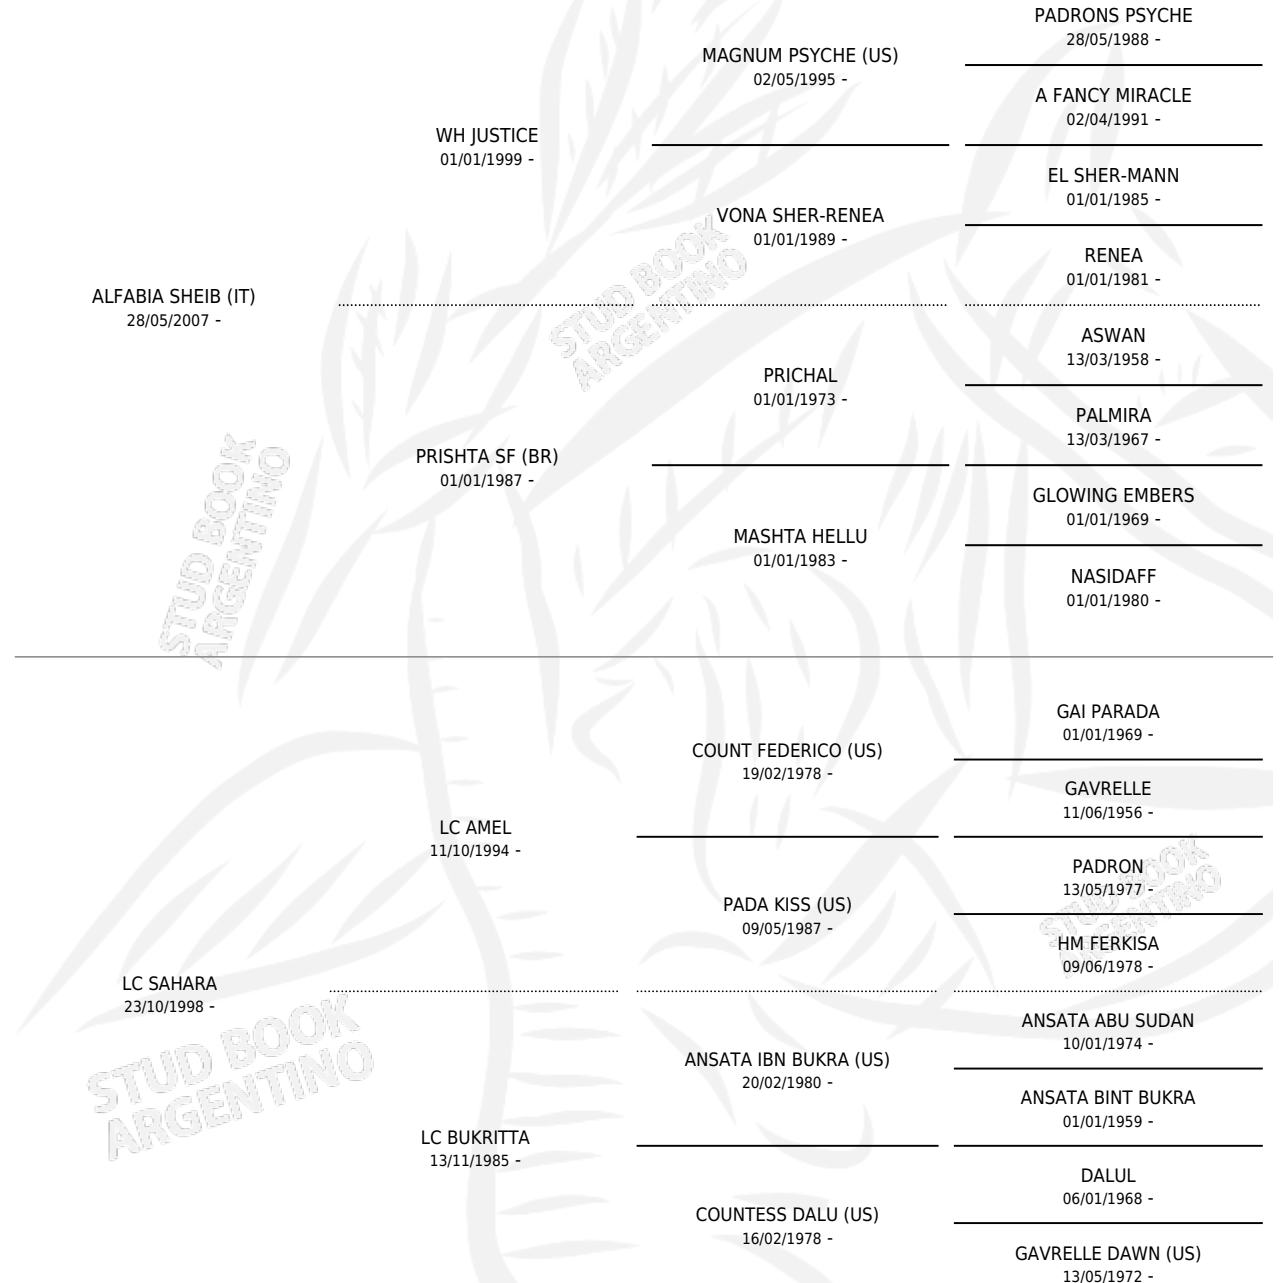

LC VENEZIA

por ALFABIA SHEIB (IT) y LC SAHARA por LC AMEL

Argentina · Hembra · Tordillo · AP · 26/03/2013
Familia · Volumen 41

ESTADO

TIPIFICACIÓN SANGUÍNEA	X
TIPIFICACIÓN POR ADN	✓
PASAPORTE	X
IDENTIFICACIÓN POR MICROCHIP	X
REPRODUCTOR	X

Lugar de nacimiento: La Catalina

Criador: La Catalina

PEDIGREE

LC VENEZIA

Datos oficiales del Stud Book Argentino

Documento generado el 12/05/2026

studbook.org.ar