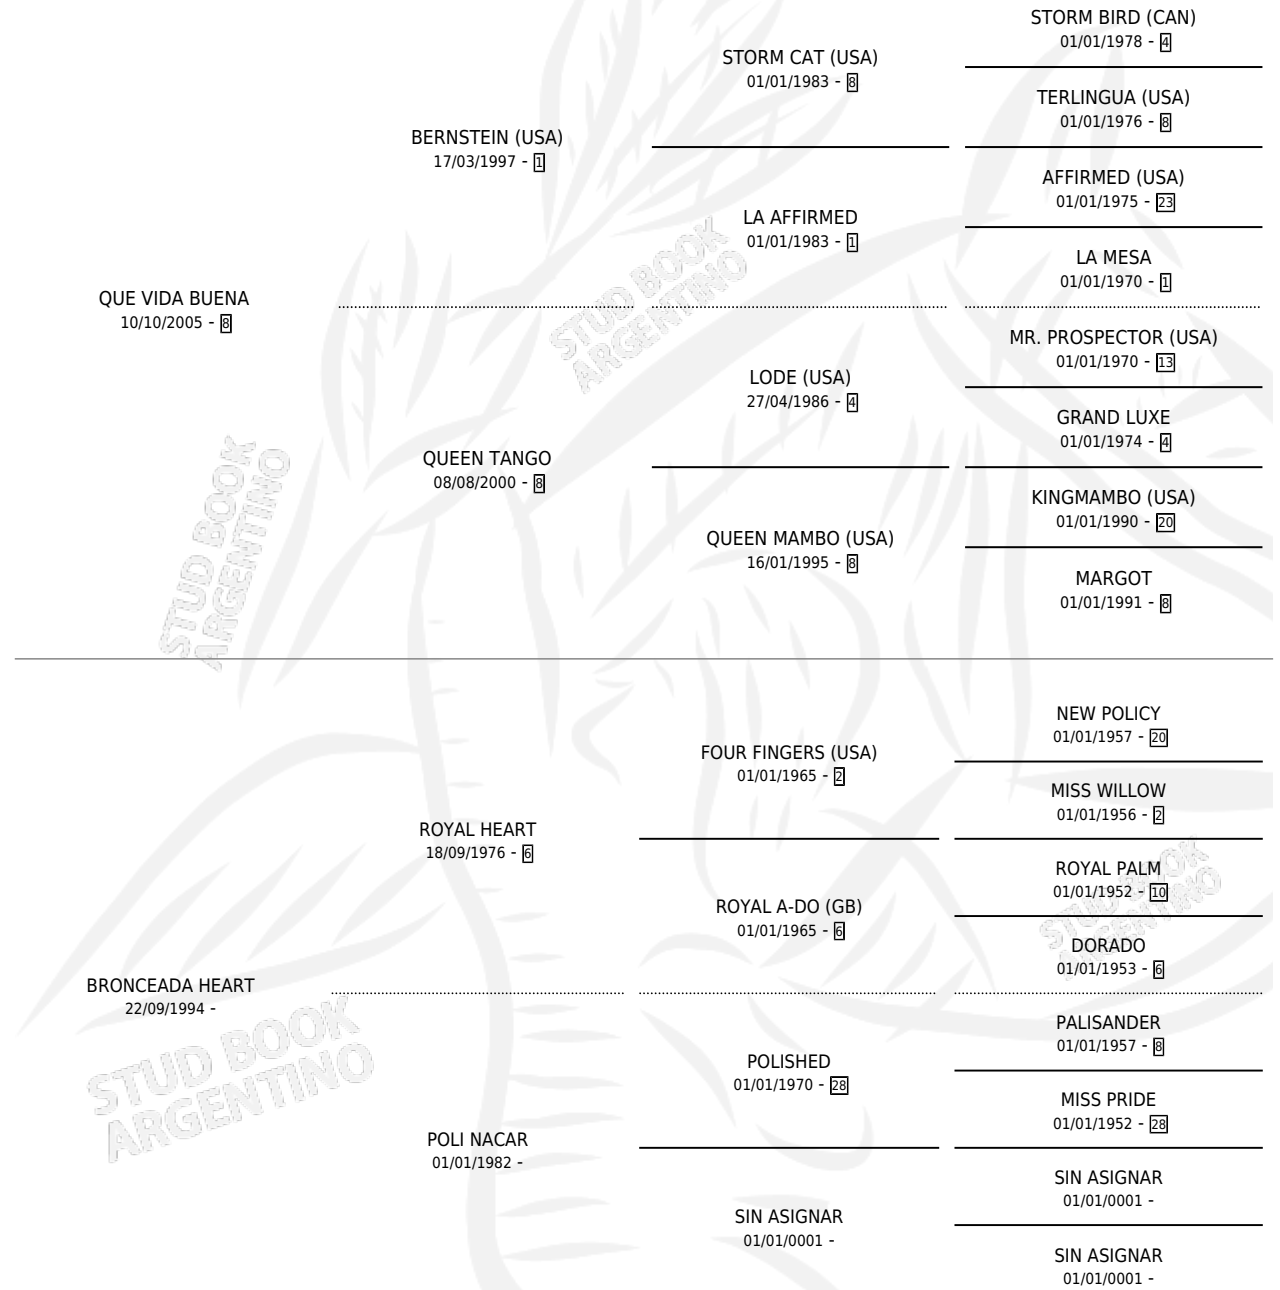

BUENO HEART

por QUE VIDA BUENA y BRONCEADA HEART por ROYAL HEART

Argentina · Macho · Zaino · SP · 25/11/2012
Familia · Volumen 41

ESTADO

TIPIFICACIÓN SANGUÍNEA	X
TIPIFICACIÓN POR ADN	✓
PASAPORTE	✓
IDENTIFICACIÓN POR MICROCHIP	✓
REPRODUCTOR	X

Lugar de nacimiento: Campo particular

Criador: Mentucci Fabio Hernan y Perez Ricardo Javier

PEDIGREE

CAMPAÑA

Solo carreras oficiales de Argentina

POR EDAD

EDAD	CC	1°	2°	3°	4°	5°	NP	CLC	CLG	CLCG1	CLGG1	IMPORTE	GANANCIA / CC
5 AÑOS	2	0	0	0	0	0	2	0	0	0	0	\$0	\$0
7 AÑOS	1	0	0	0	0	0	1	0	0	0	0	\$0	\$0
TOTALES	3	0	0	0	0	0	3	0	0	0	0	\$0	\$0
%		0.0%	0.0%	0.0%	0.0%	0.0%	100%	0.0%	0.0%	0.0%	0.0%		