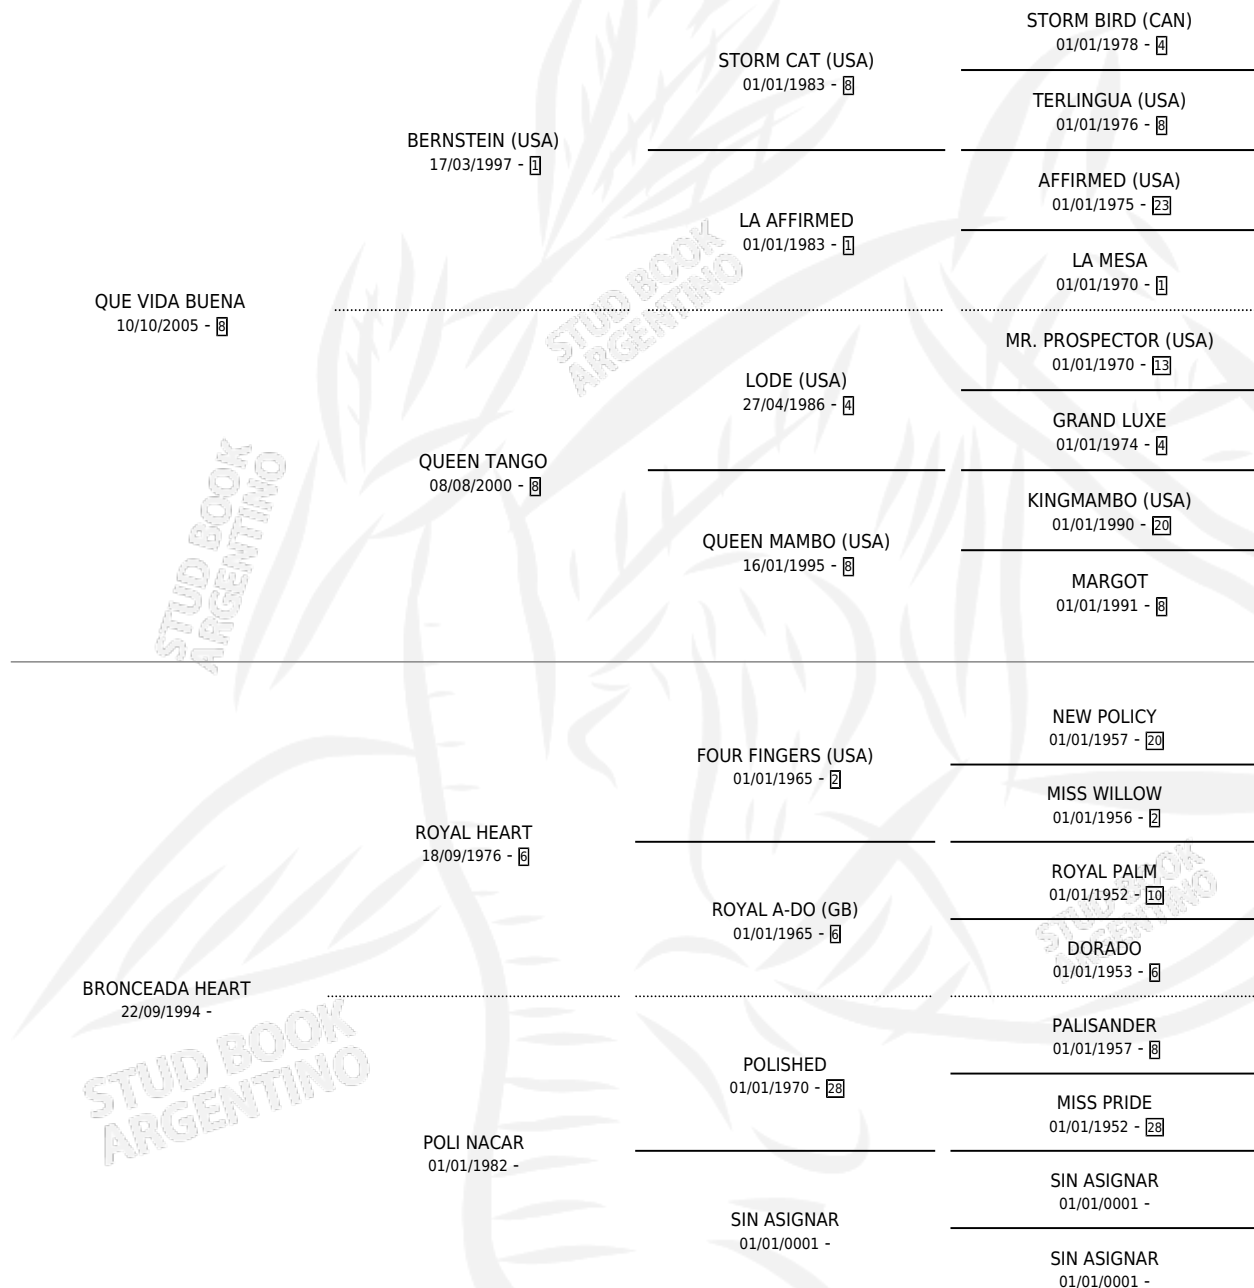

BUENO HEART

por QUE VIDA BUENA y BRONCEADA HEART por ROYAL HEART

Argentina · Macho · Zaino · SP · 25/11/2012
Familia · Volumen 41

ESTADO

TIPIFICACIÓN SANGUÍNEA	X
TIPIFICACIÓN POR ADN	✓
PASAPORTE	✓
IDENTIFICACIÓN POR MICROCHIP	✓
REPRODUCTOR	X

Lugar de nacimiento: Campo particular

Criador: Mentucci Fabio Hernan y Perez Ricardo Javier

PEDIGREE

CAMPAÑA

Solo carreras oficiales de Argentina

POR EDAD

EDAD	CC	1°	2°	3°	4°	5°	NP	CLC	CLG	CLCG1	CLGG1	IMPORTE	GANANCIA / CC
5 AÑOS	2	0	0	0	0	0	2	0	0	0	0	\$0	\$0
7 AÑOS	1	0	0	0	0	0	1	0	0	0	0	\$0	\$0
TOTALES	3	0	0	0	0	0	3	0	0	0	0	\$0	\$0
%		0.0%	0.0%	0.0%	0.0%	0.0%	100%	0.0%	0.0%	0.0%	0.0%		