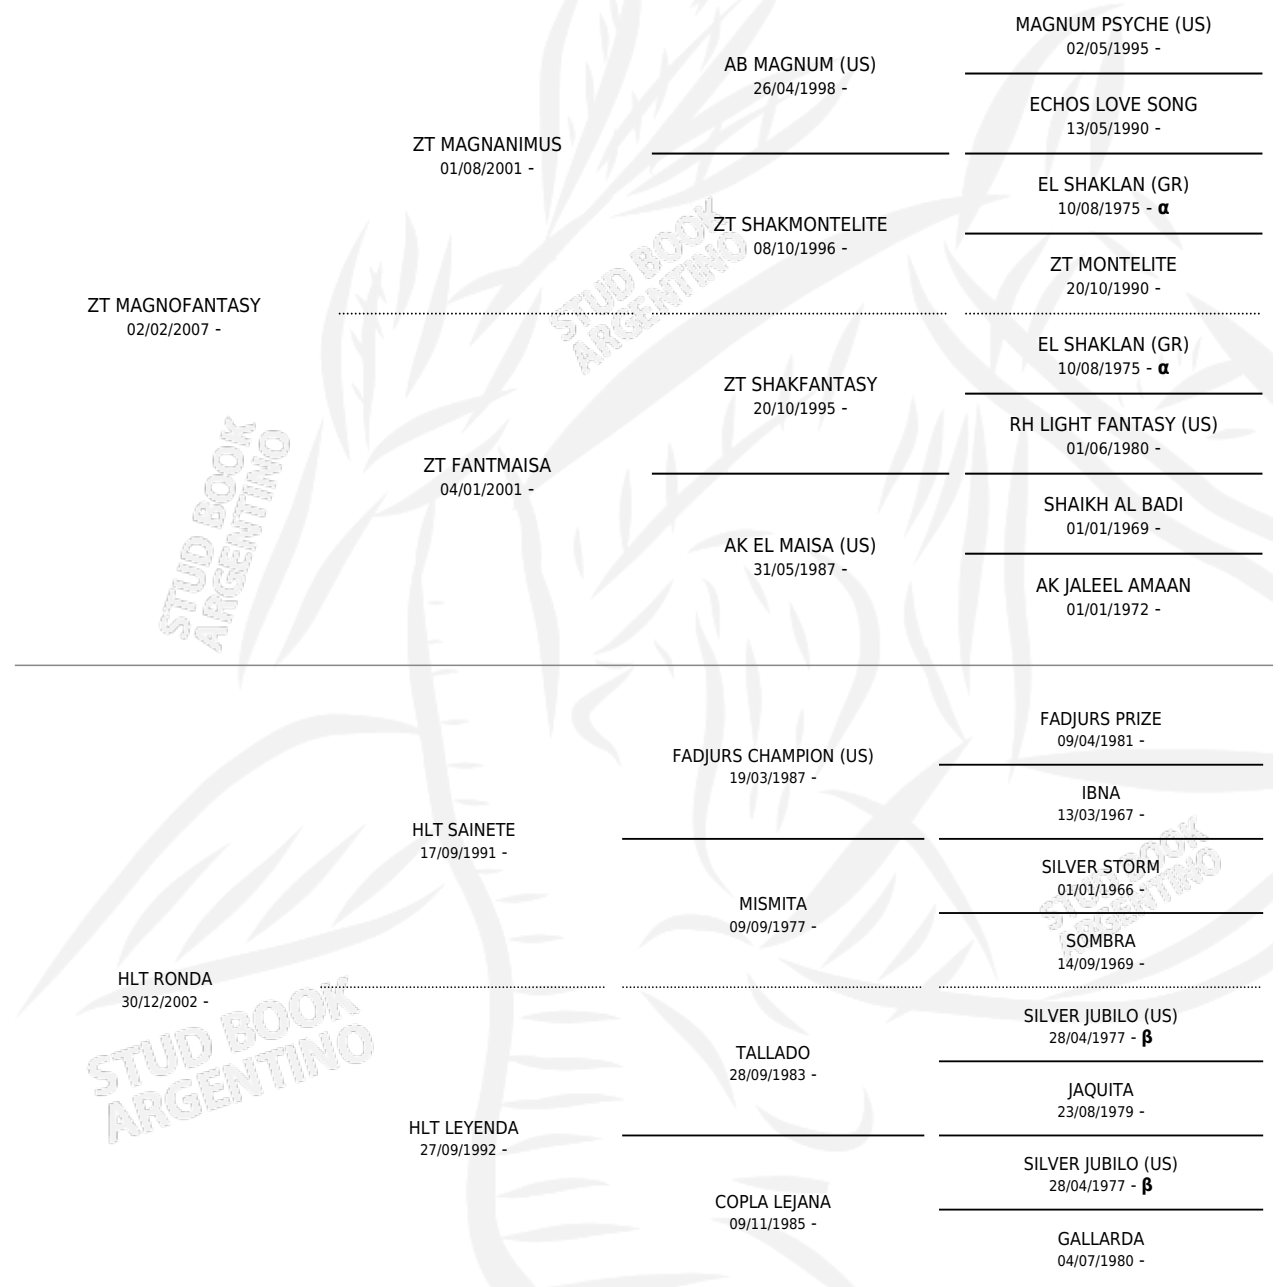

EA DAFANTASY

PEDIGREE

por ZT MAGNOFANTASY y HLT RONDA por HLT SAINETE

INBREEDING : α, β

Argentina · Macho · Tordillo · AP · 05/03/2013
Familia · Volumen 41

ESTADO

TIPIFICACIÓN SANGUÍNEA	X
TIPIFICACIÓN POR ADN	X
PASAPORTE	X
IDENTIFICACIÓN POR MICROCHIP	X
REPRODUCTOR	X

Lugar de nacimiento: El Abubo

Criador: El Abuelo

EA DAFANTASY

Datos oficiales del Stud Book Argentino

Documento generado el 07/05/2026

studbook.org.ar